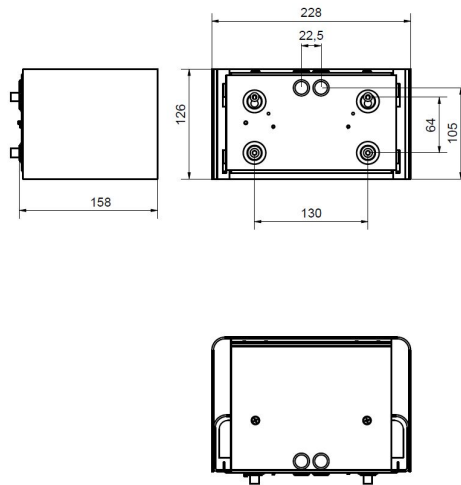

**Dimensioner**

Bredd	228 mm
Höjd/djup	158 mm
Längd	126 mm

**Tekniska data**

Bakkantsdimring	Nej
-----------------	-----

**Tekniska data (forts)**

Bluetoothstyrd	Nej
Brandskydd "D"	Nej
Dimmer med tryckknapp	Nej
Dimmerfunktion saknas	Ja
Dimning DALI-2	Nej
Integrerad dimning	Nej
Kapslingsklass (IP)	IP54
Skyddsklass	I
Slagtålighet (IK)	IK08

## Mått ritning