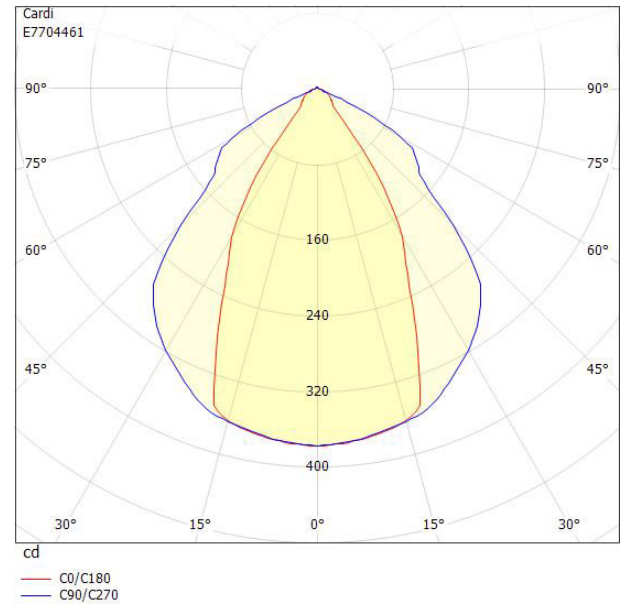

Måttritning

Ljusfördelningskurva

UGR-tabell

Beräkning av bländning enligt UGR										
ρ Tak	70	70	50	50	30	70	70	50	50	30
ρ Vägg	50	30	50	30	30	50	30	50	30	30
ρ Golv	20	20	20	20	20	20	20	20	20	20
Rumsstorlek X Y	Blickriktning tvärs till tvärsaxel					Blickriktning längs till tvärsaxel				
2H 2H	17.8	18.8	18.1	19.1	19.3	26.0	27.0	26.3	27.2	27.4
2H 3H	18.3	19.1	18.6	19.4	19.7	26.1	26.9	26.4	27.2	27.5
2H 4H	18.5	19.3	18.8	19.6	19.9	26.0	26.8	26.3	27.1	27.4
2H 6H	18.6	19.4	19.0	19.7	20.0	25.9	26.7	26.3	27.0	27.3
2H 8H	18.7	19.4	19.1	19.7	20.1	25.9	26.6	26.3	27.0	27.3
2H 12H	18.8	19.4	19.1	19.8	20.1	25.9	26.6	26.3	26.9	27.3
4H 2H	18.6	19.4	18.9	19.7	20.0	25.8	26.6	26.1	26.9	27.2
4H 3H	19.0	19.7	19.4	20.1	20.4	25.9	26.6	26.3	26.9	27.3
4H 4H	19.3	19.9	19.7	20.3	20.7	25.8	26.4	26.2	26.8	27.2
4H 6H	19.5	20.0	20.0	20.4	20.9	25.8	26.3	26.2	26.7	27.1
4H 8H	19.6	20.1	20.1	20.5	21.0	25.8	26.2	26.2	26.7	27.1
4H 12H	19.8	20.2	20.2	20.6	21.1	25.8	26.2	26.2	26.6	27.1
8H 4H	19.4	19.8	19.8	20.2	20.7	25.7	26.2	26.2	26.6	27.1
8H 6H	19.7	20.0	20.2	20.5	21.0	25.7	26.1	26.2	26.5	27.0
8H 8H	19.8	20.2	20.3	20.6	21.1	25.7	26.0	26.2	26.5	27.0
8H 12H	20.0	20.3	20.5	20.8	21.3	25.7	26.0	26.2	26.5	27.0
12H 4H	19.3	19.7	19.8	20.2	20.6	25.7	26.1	26.2	26.6	27.0
12H 6H	19.7	20.0	20.2	20.5	21.0	25.7	26.0	26.2	26.5	27.0
12H 8H	19.9	20.1	20.4	20.6	21.2	25.7	25.9	26.2	26.4	27.0
Variation av åskådarposition för tvärsaxel S										
S = 1.0H	+2.1 / -2.0					+1.0 / -1.4				
S = 1.5H	+3.1 / -2.3					+1.5 / -2.3				
S = 2.0H	+4.0 / -2.6					+3.2 / -8.1				
Standardtabell	BK03					BK00				
Korrektionsfaktor	2.1					7.7				
Korrigerade bländindikeringar relaterade till totalt ljusflöde										