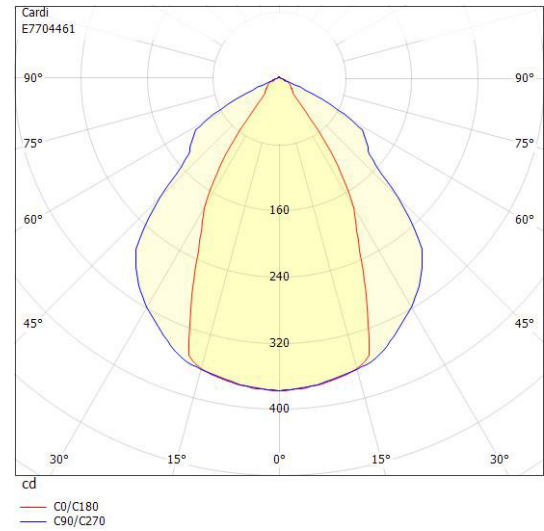

**Dimensioner**

Bredd	228 mm
Höjd/djup	158 mm
Längd	126 mm

**Tekniska data**

Bakkantsdimring	Nej
-----------------	-----

**Tekniska data (forts)**

Bluetoothstyrd	Nej
Brandskydd "D"	Nej
Dimmer med tryckknapp	Nej
Dimmerfunktion saknas	Ja
Dimning DALI-2	Nej
Integrerad dimning	Nej
Kapslingsklass (IP)	IP54
Skyddsklass	I
Slagtålighet (IK)	IK08

## Mått ritning

## Ljusfördelningskurva