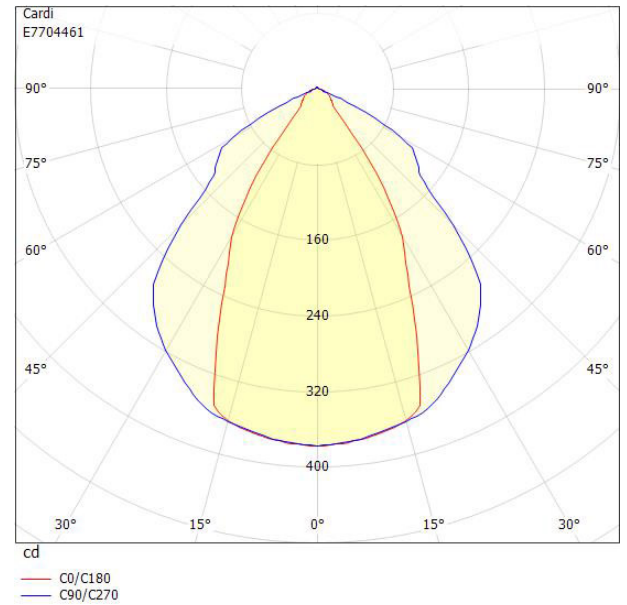

Måttritning

Ljusfördelningskurva

UGR-tabell

Beräkning av bländning enligt UGR											
p Tak	70	70	50	50	30	70	70	50	50	30	
p Vägg	50	30	50	30	30	50	30	50	30	30	
p Golv	20	20	20	20	20	20	20	20	20	20	
Rumsstorlek X Y	Blickriktning tvärs till tvärsaxel					Blickriktning längs till tvärsaxel					
2H	2H	17.8	18.8	18.1	19.1	19.3	26.0	27.0	26.3	27.2	27.4
2H	3H	18.3	19.1	18.6	19.4	19.7	26.1	26.9	26.4	27.2	27.5
2H	4H	18.5	19.3	18.8	19.6	19.9	26.0	26.8	26.3	27.1	27.4
2H	6H	18.6	19.4	19.0	19.7	20.0	25.9	26.7	26.3	27.0	27.3
2H	8H	18.7	19.4	19.1	19.7	20.1	25.9	26.6	26.3	27.0	27.3
2H	12H	18.8	19.4	19.1	19.8	20.1	25.9	26.6	26.3	26.9	27.3
4H	2H	18.6	19.4	18.9	19.7	20.0	25.8	26.6	26.1	26.9	27.2
4H	3H	19.0	19.7	19.4	20.1	20.4	25.9	26.6	26.3	26.9	27.3
4H	4H	19.3	19.9	19.7	20.3	20.7	25.8	26.4	26.2	26.8	27.2
4H	6H	19.5	20.0	20.0	20.4	20.9	25.8	26.3	26.2	26.7	27.1
4H	8H	19.6	20.1	20.1	20.5	21.0	25.8	26.2	26.2	26.7	27.1
4H	12H	19.8	20.2	20.2	20.6	21.1	25.8	26.2	26.2	26.6	27.1
8H	4H	19.4	19.8	19.8	20.2	20.7	25.7	26.2	26.2	26.6	27.1
8H	6H	19.7	20.0	20.2	20.5	21.0	25.7	26.1	26.2	26.5	27.0
8H	8H	19.8	20.2	20.3	20.6	21.1	25.7	26.0	26.2	26.5	27.0
8H	12H	20.0	20.3	20.5	20.8	21.3	25.7	26.0	26.2	26.5	27.0
12H	4H	19.3	19.7	19.8	20.2	20.6	25.7	26.1	26.2	26.6	27.0
12H	6H	19.7	20.0	20.2	20.5	21.0	25.7	26.0	26.2	26.5	27.0
12H	8H	19.9	20.1	20.4	20.6	21.2	25.7	25.9	26.2	26.4	27.0
Variation av åskådarposition för tvärsaxel S											
S = 1.0H	+2.1 / -2.0					+1.0 / -1.4					
S = 1.5H	+3.1 / -2.3					+1.5 / -2.3					
S = 2.0H	+4.0 / -2.6					+3.2 / -8.1					
Standardtabell	BK03					BK00					
Korrektionsfaktor	2.1					7.7					
Korrigerade bländindikeringar relaterade till totalt ljusflöde											