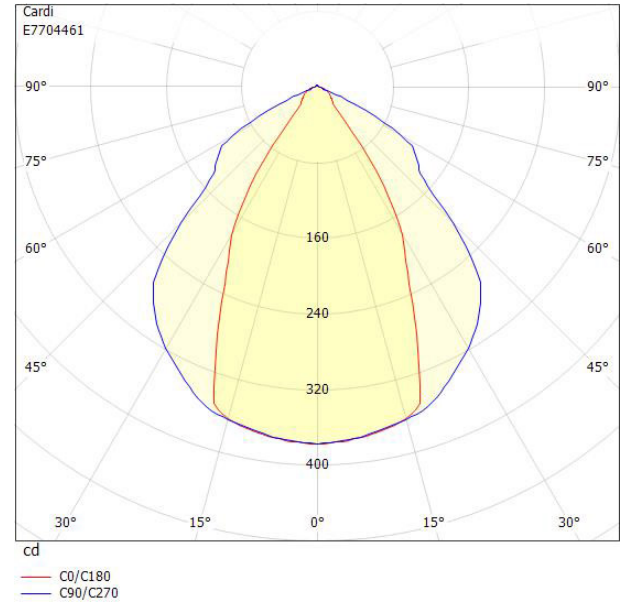

Måttritning

Ljusfördelningskurva

UGR-tabell

Beräkning av bländning enligt UGR										
ρ Tak	70	70	50	50	30	70	70	50	50	30
ρ Vägg	50	30	50	30	30	50	30	50	30	30
ρ Golv	20	20	20	20	20	20	20	20	20	20
Rumsstorlek X Y	Blickriktning tvärs till tvärsaxel					Blickriktning längs till tvärsaxel				
2H 2H	17.8	18.8	18.1	19.1	19.3	26.0	27.0	26.3	27.2	27.4
2H 3H	18.3	19.1	18.6	19.4	19.7	26.1	26.9	26.4	27.2	27.5
2H 4H	18.5	19.3	18.8	19.6	19.9	26.0	26.8	26.3	27.1	27.4
2H 6H	18.6	19.4	19.0	19.7	20.0	25.9	26.7	26.3	27.0	27.3
2H 8H	18.7	19.4	19.1	19.7	20.1	25.9	26.6	26.3	27.0	27.3
2H 12H	18.8	19.4	19.1	19.8	20.1	25.9	26.6	26.3	26.9	27.3
4H 2H	18.6	19.4	18.9	19.7	20.0	25.8	26.6	26.1	26.9	27.2
4H 3H	19.0	19.7	19.4	20.1	20.4	25.9	26.6	26.3	26.9	27.3
4H 4H	19.3	19.9	19.7	20.3	20.7	25.8	26.4	26.2	26.8	27.2
4H 6H	19.5	20.0	20.0	20.4	20.9	25.8	26.3	26.2	26.7	27.1
4H 8H	19.6	20.1	20.1	20.5	21.0	25.8	26.2	26.2	26.7	27.1
4H 12H	19.8	20.2	20.2	20.6	21.1	25.8	26.2	26.2	26.6	27.1
8H 4H	19.4	19.8	19.8	20.2	20.7	25.7	26.2	26.2	26.6	27.1
8H 6H	19.7	20.0	20.2	20.5	21.0	25.7	26.1	26.2	26.5	27.0
8H 8H	19.8	20.2	20.3	20.6	21.1	25.7	26.0	26.2	26.5	27.0
8H 12H	20.0	20.3	20.5	20.8	21.3	25.7	26.0	26.2	26.5	27.0
12H 4H	19.3	19.7	19.8	20.2	20.6	25.7	26.1	26.2	26.6	27.0
12H 6H	19.7	20.0	20.2	20.5	21.0	25.7	26.0	26.2	26.5	27.0
12H 8H	19.9	20.1	20.4	20.6	21.2	25.7	25.9	26.2	26.4	27.0
Variation av åskådarposition för tvärsaxel S										
S = 1.0H	+2.1 / -2.0					+1.0 / -1.4				
S = 1.5H	+3.1 / -2.3					+1.5 / -2.3				
S = 2.0H	+4.0 / -2.6					+3.2 / -8.1				
Standardtabell	BK03					BK00				
Korrektionsfaktor	2.1					7.7				
Korrigerade bländindikeringar relaterade till totalt ljusflöde										