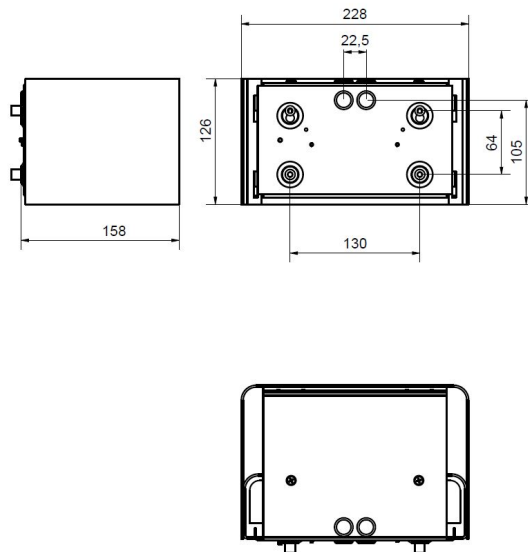

Måttritning