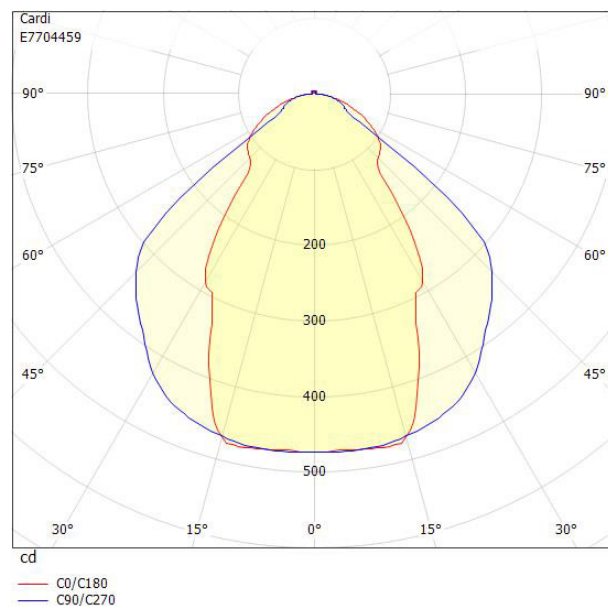

**Dimensioner**

Bredd	228 mm
Höjd/djup	158 mm
Längd	126 mm

**Tekniska data**

Bakkantsdimring	Nej
-----------------	-----

**Tekniska data (forts)**

Bluetoothstyrd	Nej
Brandskydd "D"	Nej
Dimmer med tryckknapp	Nej
Dimmerfunktion saknas	Ja
Dimning DALI-2	Nej
Integrerad dimning	Nej
Kapslingsklass (IP)	IP54
Skyddsklass	I
Slagtålighet (IK)	IK08
Anslutningstyp	Stickklämma
Antal poler	3
Kapslingsfärg	Vit
Ledararea.	2.5 mm <sup>2</sup>
Lämplig för väggmontering	Ja
Lämplig för ytmontage	Ja
Material kapsling	Stål
Med ljuskälla	Ja
Med rörelsesensor	Nej
RAL-nummer	9010
Typ av kabeldragning	Lämplig för genomgående ledning
Vikt	3.1 kg
Ytskydd hus/kapsling/stomme	Med pulverlack

## Måttritning

## Ljusfördelningskurva