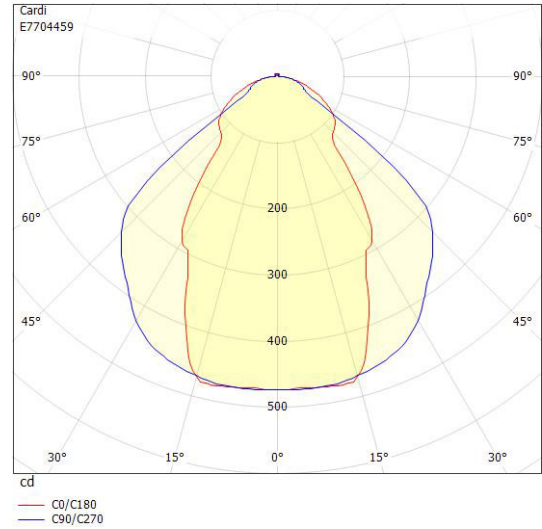

Ljusfördelningskurva

UGR-tabell

Beräkning av bländning enligt UGR											
p Tak	70	70	50	50	30	70	70	50	50	30	30
p Vägg	50	30	50	30	30	50	30	50	30	30	30
p Golv	20	20	20	20	20	20	20	20	20	20	20
Rumsstorlek		Blickriktning tvärs till tvärsaxel					Blickriktning längs till tvärsaxel				
X	Y										
2H	2H	23.4	24.5	23.7	24.7	25.0	26.0	27.1	26.3	27.3	27.6
2H	3H	24.9	25.9	25.2	26.2	26.4	26.4	27.4	26.7	27.7	27.9
2H	4H	25.5	26.4	25.8	26.7	27.0	26.6	27.6	27.0	27.9	28.2
2H	6H	25.9	26.8	26.3	27.1	27.4	26.9	27.7	27.2	28.0	28.4
2H	8H	26.1	26.9	26.4	27.2	27.6	26.9	27.8	27.3	28.1	28.5
2H	12H	26.2	27.0	26.6	27.3	27.7	27.0	27.8	27.4	28.1	28.5
4H	2H	24.1	25.0	24.4	25.3	25.6	26.2	27.1	26.6	27.4	27.7
4H	3H	25.8	26.6	26.2	26.9	27.3	26.8	27.6	27.2	28.0	28.3
4H	4H	26.5	27.2	26.9	27.6	28.0	27.2	27.9	27.7	28.3	28.7
4H	6H	27.0	27.6	27.5	28.1	28.5	27.6	28.2	28.1	28.6	29.0
4H	8H	27.2	27.8	27.7	28.2	28.7	27.8	28.3	28.2	28.7	29.2
4H	12H	27.4	27.9	27.9	28.3	28.8	27.8	28.3	28.3	28.8	29.2
8H	4H	26.8	27.3	27.2	27.8	28.2	27.5	28.0	27.9	28.4	28.9
8H	6H	27.5	27.9	28.0	28.4	28.9	28.0	28.4	28.5	28.9	29.4
8H	8H	27.8	28.2	28.3	28.6	29.1	28.2	28.6	28.7	29.1	29.6
8H	12H	28.0	28.3	28.5	28.8	29.3	28.3	28.7	28.9	29.2	29.7
12H	4H	26.8	27.3	27.3	27.7	28.2	27.5	28.0	28.0	28.4	28.9
12H	6H	27.6	27.9	28.1	28.4	28.9	28.0	28.4	28.5	28.9	29.4
12H	8H	27.9	28.2	28.4	28.7	29.2	28.3	28.6	28.8	29.1	29.6
Variation av åskådarposition för tvärsaxelsänd S											
S = 1.0H		+0.2 / -0.1					+0.4 / -0.5				
S = 1.5H		+0.4 / -0.3					+1.7 / -1.6				
S = 2.0H		+0.4 / -0.7					+3.0 / -2.0				
Standardtabell		BK06					BK03				
Korrektionsfaktor		10.6					10.3				
Korrigerade bländindikeringar relaterade till totalt ljusflöde