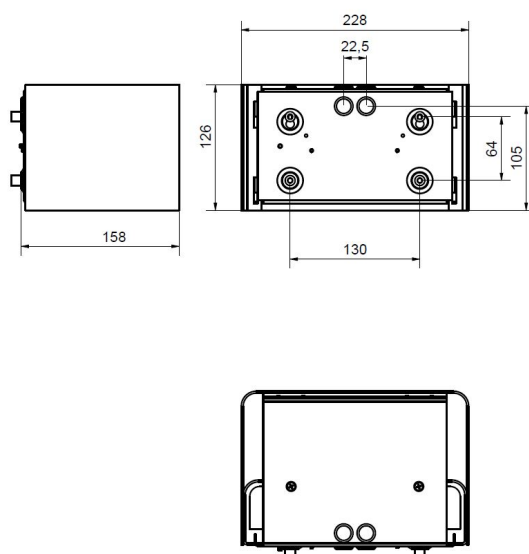

**Dimensioner**

Bredd	228 mm
Höjd/djup	158 mm
Längd	126 mm

**Tekniska data**

Bakkantsdimring	Nej
-----------------	-----

**Tekniska data (forts)**

Bluetoothstyrd	Nej
Brandskydd "D"	Nej
Dimmer med tryckknapp	Nej
Dimmerfunktion saknas	Ja
Dimning DALI-2	Nej
Integrerad dimning	Nej
Kapslingsklass (IP)	IP54
Skyddsklass	I
Slagtålighet (IK)	IK08
Anslutningstyp	Stickklämma
Antal poler	3
Kapslingsfärg	Vit
Ledararea.	2.5 mm <sup>2</sup>
Lämplig för väggmontering	Ja
Lämplig för ytmontage	Ja
Material kapsling	Stål
Med ljuskälla	Ja
Med rörelsesensor	Nej
RAL-nummer	9010
Typ av kabeldragning	Lämplig för genomgående ledning
Vikt	3.1 kg
Ytskydd hus/kapsling/stomme	Med pulverlack

## Måttritning