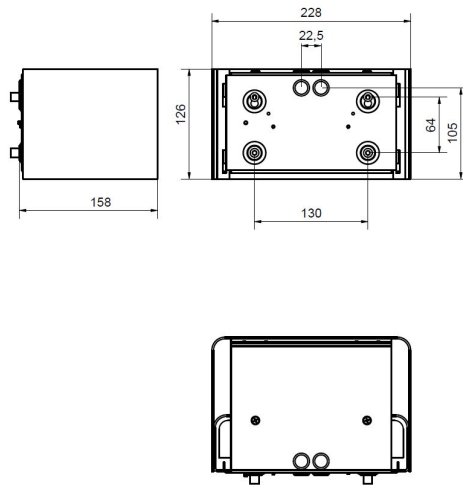

**Dimensioner**

Bredd	228 mm
Höjd/djup	158 mm
Längd	126 mm

**Tekniska data**

Bakkantsdimring	Nej
-----------------	-----

**Tekniska data (forts)**

Bluetoothstyrd	Nej
Brandskydd "D"	Nej
Dimmer med tryckknapp	Nej
Dimmerfunktion saknas	Ja
Dimning DALI-2	Nej
Integrerad dimning	Nej
Kapslingsklass (IP)	IP54
Skyddsklass	I
Slagtålighet (IK)	IK08

## Måttritning