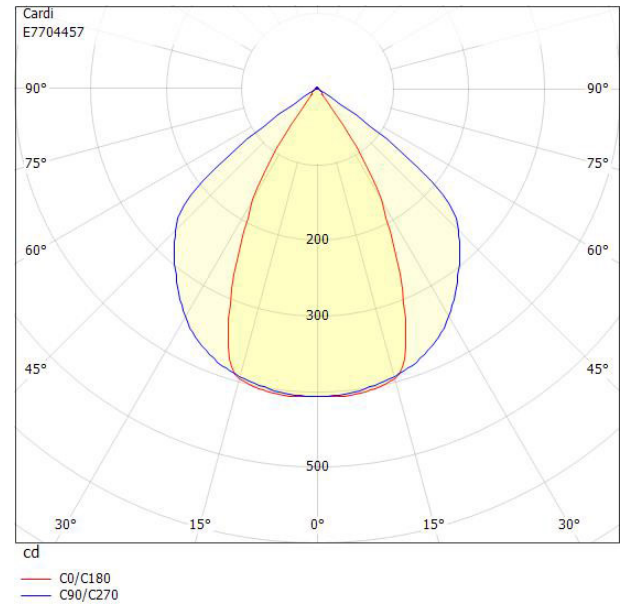

Måttritning

Ljusfördelningskurva

UGR-tabell

Beräkning av bländning enligt UGR										
ρ Tak	70	70	50	50	30	70	70	50	50	30
ρ Vägg	50	30	50	30	30	50	30	50	30	30
ρ Golv	20	20	20	20	20	20	20	20	20	20
Rumsstorlek X Y	Blickriktning tvärs till tvärsaxel					Blickriktning längs till tvärsaxel				
2H 2H	12.9	13.7	13.2	14.0	14.2	25.1	25.9	25.4	26.2	26.4
2H 3H	12.9	13.7	13.3	14.0	14.3	24.9	25.7	25.2	26.0	26.2
2H 4H	13.0	13.7	13.3	14.0	14.3	24.9	25.6	25.2	25.9	26.2
2H 6H	13.0	13.7	13.4	14.0	14.3	24.8	25.4	25.1	25.8	26.1
2H 8H	13.1	13.7	13.4	14.0	14.4	24.7	25.4	25.1	25.7	26.0
2H 12H	13.2	13.7	13.5	14.1	14.4	24.7	25.3	25.1	25.6	26.0
4H 2H	13.2	13.9	13.5	14.2	14.5	24.9	25.6	25.2	25.9	26.2
4H 3H	13.3	13.9	13.7	14.2	14.6	24.7	25.3	25.1	25.6	26.0
4H 4H	13.4	13.9	13.8	14.3	14.6	24.6	25.1	25.0	25.5	25.9
4H 6H	13.5	13.9	13.9	14.3	14.7	24.6	25.0	25.0	25.4	25.8
4H 8H	13.6	14.0	14.0	14.4	14.8	24.5	24.9	25.0	25.3	25.8
4H 12H	13.7	14.1	14.2	14.5	15.0	24.5	24.8	25.0	25.3	25.7
8H 4H	13.3	13.7	13.8	14.2	14.6	24.5	24.9	25.0	25.3	25.8
8H 6H	13.5	13.8	14.0	14.3	14.8	24.4	24.8	24.9	25.2	25.7
8H 8H	13.7	13.9	14.2	14.4	14.9	24.4	24.7	24.9	25.1	25.7
8H 12H	13.9	14.2	14.5	14.7	15.2	24.4	24.6	24.9	25.1	25.6
12H 4H	13.3	13.7	13.8	14.1	14.6	24.5	24.8	24.9	25.3	25.7
12H 6H	13.5	13.8	14.0	14.3	14.8	24.4	24.7	24.9	25.1	25.6
12H 8H	13.7	13.9	14.2	14.4	15.0	24.4	24.6	24.9	25.1	25.6
Variation av åskådarposition för tvärsaxel S										
S = 1.0H	+3.7 / -2.9					+1.7 / -1.7				
S = 1.5H	+4.9 / -3.4					+4.5 / -3.8				
S = 2.0H	+6.2 / -4.1					+6.5 / -4.7				
Standardtabell	BK02					BK00				
Korrektionsfaktor	-4.2					6.5				
Korrigerade bländindikeringar relaterade till totalt ljusflöde										