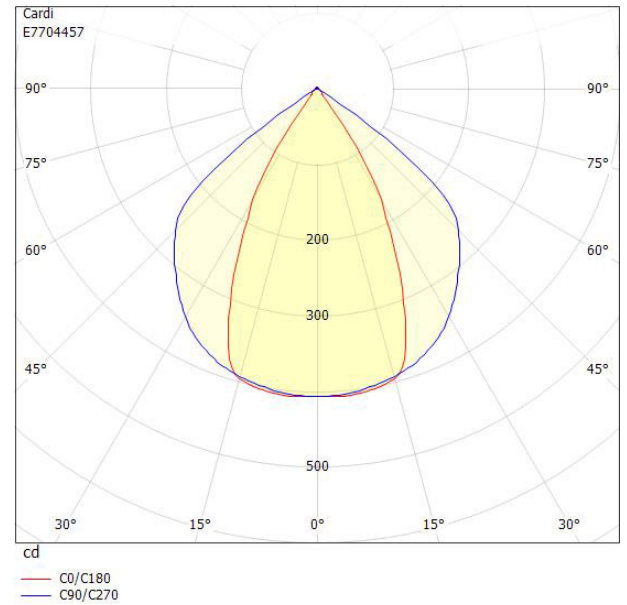

Måttritning

Ljusfördelningskurva

UGR-tabell

Beräkning av bländning enligt UGR											
p Tak	70	70	50	50	30	70	70	50	50	30	
p Vägg	50	30	50	30	30	50	30	50	30	30	
p Golv	20	20	20	20	20	20	20	20	20	20	
Rumsstorlek	X	Y	Blickriktning tvärs till tvärsaxel				Blickriktning längs till tvärsaxel				
2H	2H	12,9	13,7	13,2	14,0	14,2	25,1	25,9	25,4	26,2	26,4
2H	3H	12,9	13,7	13,3	14,0	14,3	24,9	25,7	25,2	26,0	26,2
2H	4H	13,0	13,7	13,3	14,0	14,3	24,9	25,6	25,2	25,9	26,2
2H	6H	13,0	13,7	13,4	14,0	14,3	24,8	25,4	25,1	25,8	26,1
2H	8H	13,1	13,7	13,4	14,0	14,4	24,7	25,4	25,1	25,7	26,0
2H	12H	13,2	13,7	13,5	14,1	14,4	24,7	25,3	25,1	25,6	26,0
4H	2H	13,2	13,9	13,5	14,2	14,5	24,9	25,6	25,2	25,9	26,2
4H	3H	13,3	13,9	13,7	14,2	14,6	24,7	25,3	25,1	25,6	26,0
4H	4H	13,4	13,9	13,8	14,3	14,6	24,6	25,1	25,0	25,5	25,9
4H	6H	13,5	13,9	13,9	14,3	14,7	24,6	25,0	25,0	25,4	25,8
4H	8H	13,6	14,0	14,0	14,4	14,8	24,5	24,9	25,0	25,3	25,8
4H	12H	13,7	14,1	14,2	14,5	15,0	24,5	24,8	25,0	25,3	25,7
8H	4H	13,3	13,7	13,8	14,2	14,6	24,5	24,9	25,0	25,3	25,8
8H	6H	13,5	13,8	14,0	14,3	14,8	24,4	24,8	24,9	25,2	25,7
8H	8H	13,7	13,9	14,2	14,4	14,9	24,4	24,7	24,9	25,1	25,7
8H	12H	13,9	14,2	14,5	14,7	15,2	24,4	24,6	24,9	25,1	25,6
12H	4H	13,3	13,7	13,8	14,1	14,6	24,5	24,8	24,9	25,3	25,7
12H	6H	13,5	13,8	14,0	14,3	14,8	24,4	24,7	24,9	25,1	25,6
12H	8H	13,7	13,9	14,2	14,4	15,0	24,4	24,6	24,9	25,1	25,6
Variation av åskådarposition för tvärsavstånd S											
S = 1,0H		+3,7 / -2,9				+1,7 / -1,7					
S = 1,5H		+4,9 / -3,4				+4,5 / -13,8					
S = 2,0H		+6,2 / -4,1				+6,5 / -14,7					
Standardtabell		BK02				BK00					
Korrektionsfaktor		-4,2				6,5					
Korrigerade bländindikeringar relaterade till totalt ljusflöde											