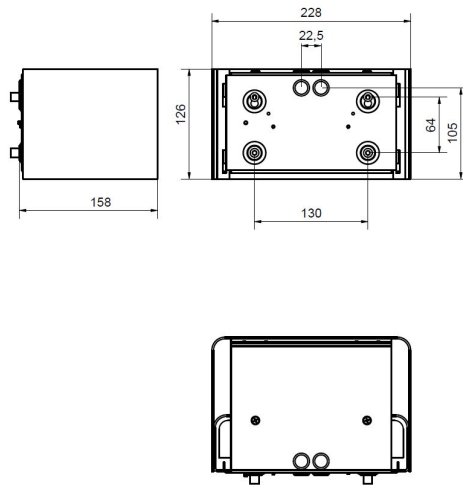

Måttritning