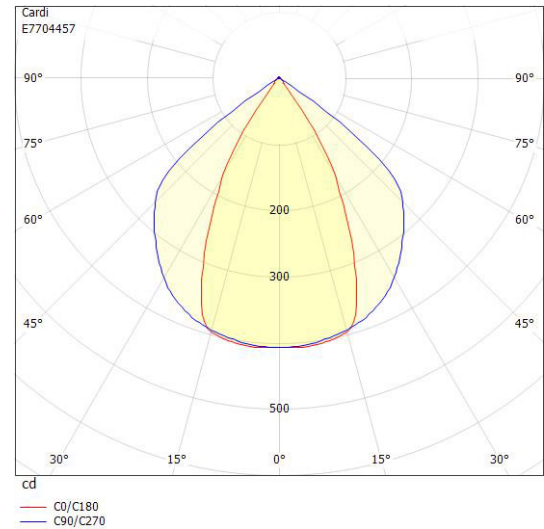

Ljusfördelningskurva

UGR-tabell

Beräkning av bländning enligt UGR													
p Tak	70	70	50	50	30	70	70	50	50	30			
p Vägg	50	30	50	30	30	50	30	50	30	30			
p Golv	20	20	20	20	20	20	20	20	20	20			
Rumsstorlek		Blickriktning tvärs till tvärsaxel					Blickriktning längs till tvärsaxel						
X	Y												
2H	2H	12.9	13.7	13.2	14.0	14.2	25.1	25.9	25.4	26.2	26.4		
2H	3H	12.9	13.7	13.3	14.0	14.3	24.9	25.7	25.2	26.0	26.2		
2H	4H	13.0	13.7	13.3	14.0	14.3	24.9	25.6	25.2	25.9	26.2		
2H	6H	13.0	13.7	13.4	14.0	14.3	24.8	25.4	25.1	25.8	26.1		
2H	8H	13.1	13.7	13.4	14.0	14.4	24.7	25.4	25.1	25.7	26.0		
2H	12H	13.2	13.7	13.5	14.1	14.4	24.7	25.3	25.1	25.6	26.0		
4H	2H	13.2	13.9	13.5	14.2	14.5	24.9	25.6	25.2	25.9	26.2		
4H	3H	13.3	13.9	13.7	14.2	14.6	24.7	25.3	25.1	25.6	26.0		
4H	4H	13.4	13.9	13.8	14.3	14.6	24.6	25.1	25.0	25.5	25.9		
4H	6H	13.5	13.9	13.9	14.3	14.7	24.6	25.0	25.0	25.4	25.8		
4H	8H	13.6	14.0	14.0	14.4	14.8	24.5	24.9	25.0	25.3	25.8		
4H	12H	13.7	14.1	14.2	14.5	15.0	24.5	24.8	25.0	25.3	25.7		
8H	4H	13.3	13.7	13.8	14.2	14.6	24.5	24.9	25.0	25.3	25.8		
8H	6H	13.5	13.8	14.0	14.3	14.8	24.4	24.8	24.9	25.2	25.7		
8H	8H	13.7	13.9	14.2	14.4	14.9	24.4	24.7	24.9	25.1	25.7		
8H	12H	13.9	14.2	14.5	14.7	15.2	24.4	24.6	24.9	25.1	25.6		
12H	4H	13.3	13.7	13.8	14.1	14.6	24.5	24.8	24.9	25.3	25.7		
12H	6H	13.5	13.8	14.0	14.3	14.8	24.4	24.7	24.9	25.1	25.6		
12H	8H	13.7	13.9	14.2	14.4	15.0	24.4	24.6	24.9	25.1	25.6		
Variation av åskådarposition för tvärsaxel S													
S = 1.0H		+3.7 / -2.9					+1.7 / -1.7						
S = 1.5H		+4.9 / -3.4					+4.5 / -13.8						
S = 2.0H		+6.2 / -4.1					+6.5 / -14.7						
Standardtabell		BK02					BK00						
Korrektionsfaktor		-4.2					6.5						
Korrigerade bländindikeringar relaterade till totalt ljusflöde