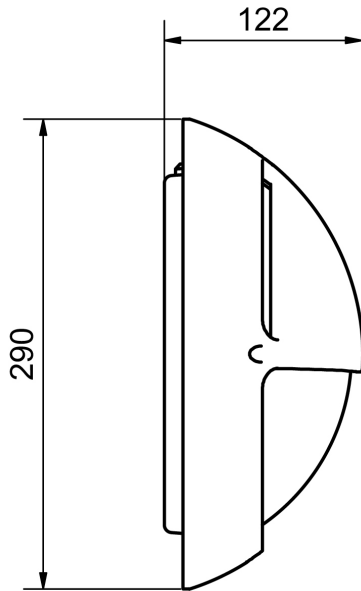

DOT SKÄRM SVART 3000K SENSOR

E7704115

Dot är en robust och mångsidig armaturserie IK10 för montage på t ex entréer och fasader. Skärm av gjutet aluminium, baksida av stålplåt, kupa av polykarbonat. Monteras dikt tak eller på vägg.

Elektriska data

Antal don MCB B10A	80
Antal don MCB B16A	150
Antal don MCB C10A	100
Antal don MCB C16A	200
Driftdon	Krävs ej
Max. systemeffekt	10 W
Märkspänning från/till	220...240 V
Spänningstyp	AC

Höjd/djup	120 mm
Ytterdiameter	290 mm
Brandskydd "D"	Nej
Kapslingsklass (IP)	IP65
Skyddsklass	I
Slagtålighet (IK)	IK10
Styrning	Ej dimbar
Kapslingsfärg	Svart
Lämplig för takmontage	Nej
Lämplig för väggmontering	Ja
Lämplig för ytmontage	Ja
Material kapsling	Aluminium
Material kupa	Plast, opal
Med ljuskälla	Ja
Med ljussensor	Ja
Med rörelsesensor	Ja
RAL-nummer	9005
Vikt	2 kg

Mått ritning

Ljusfördelningskurva