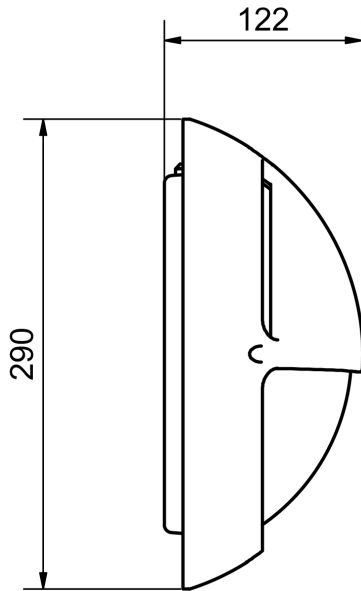

DOT SKÄRM SVART 4000K

E7704114

Dot är en robust och mångsidig armaturserie IK10 för montage på t ex entréer och fasader. Skärm av gjutet aluminium, baksida av stålplåt, kupa av polykarbonat. Monteras dikt tak eller på vägg. 2st kabelinföringar på baksidan och 1st från sidan för utanpåliggande kabel, insticksplint 3x2,5 mm². Godkänd för omgivningstemperatur -20°C till +25°C.

Ljustekniska data

Armaturljusflöde	300 lm
Färgbeständighet (McAdam ellipse)	SDCM3
Färgtemperatur	4000 K
Färgåtergivningindex (CRI)	80-89
Ljusfärg	Vit
Ljusfördelning	Asymmetrisk
Ljuskälla	LED utbytbar
Ljusutbyte	30 lm/W
Ljusuttag	Direkt
Nominell livstid L70/B50 vid 25 °C	75000 h
Nominell livstid L80/B50 vid 25 °C	50000 h
Spridningsvinkel	Extremt bredstrålande >80°

Spänningstyp	AC
Höjd/djup	120 mm
Ytterdiameter	290 mm
Brandskydd "D"	Nej
Kapslingsklass (IP)	IP65
Skyddsklass	I
Slagtålighet (IK)	IK10
Styrning	Ej dimbar
Kapslingsfärg	Svart
Lämplig för takmontage	Nej
Lämplig för väggmontering	Ja
Lämplig för ytmontage	Ja
Material kapsling	Aluminium
Material kupa	Plast, opal
Med ljuskälla	Ja
RAL-nummer	9005
Vikt	2 kg

Måttitning

Ljusfördelningskurva