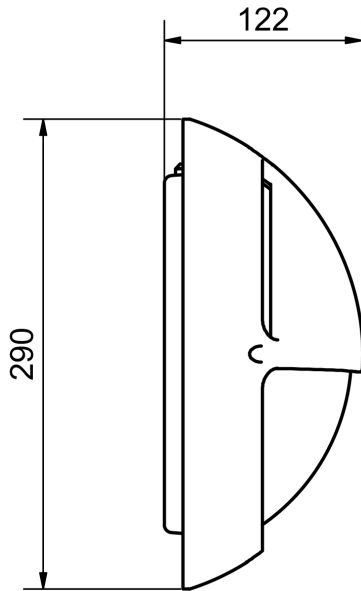

DOT SKÄRM VIT 3000K

E7703009

Dot är en robust och mångsidig armaturserie IK10 för montage på t ex entréer och fasader. Skärm av gjutet aluminium, baksida av stålplåt, kupa av polykarbonat. Monteras dikt tak eller på vägg. 2st kabelinföringar på baksidan och 1st från sidan för utanpåliggande kabel, insticksplint 3x2,5 mm². Godkänd för omgivningstemperatur -20°C till +25°C.

Ljustekniska data

Armaturljusflöde	300 lm
Färgbeständighet (McAdam ellipse)	SDCM3
Färgtemperatur	3000 K
Färgåtergivningindex (CRI)	80-89
Ljusfärg	Vit
Ljusfördelning	Asymmetrisk
Ljuskälla	LED utbytbart
Ljusutbyte	30 lm/W
Ljusuttag	Direkt
Nominell livstid L70/B50 vid 25 °C	75000 h
Nominell livstid L80/B50 vid 25 °C	50000 h
Spridningsvinkel	Extremt bredstrålande >80°

Spänningstyp	AC
Höjd/djup	120 mm
Ytterdiameter	290 mm
Brandskydd "D"	Nej
Kapslingsklass (IP)	IP65
Skyddsklass	I
Slagtålighet (IK)	IK10
Styrning	Ej dimbar
Kapslingsfärg	Vit
Lämplig för takmontage	Nej
Lämplig för väggmontering	Ja
Lämplig för ytmontage	Ja
Material kapsling	Aluminium
Material kupa	Plast, opal
Med ljuskälla	Ja
RAL-nummer	9010
Vikt	2 kg

Måttitning

Ljusfördelningskurva