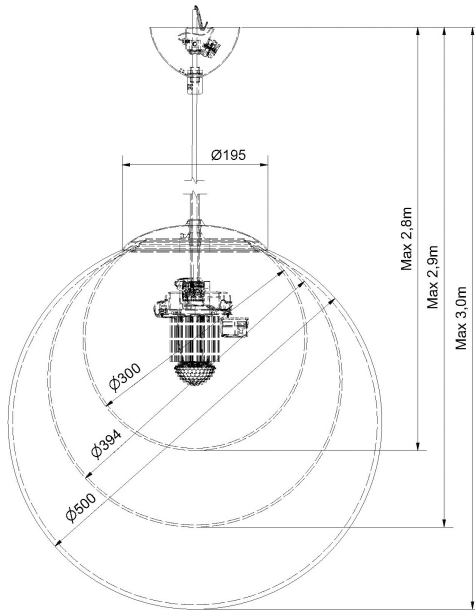

# GLOB PÄRLAN 300 4K AKRYL DALI

E7511338

Klassisk pendelarmatur i stilren design, där LED-modulen lyser upp hela globen och ger ett mjukt och jämt ljus. Glob Pärlan ger ett arkitektoniskt inslag som passar de flesta applikationer och ger möjlighet att skapa och bygga spännande inredningselement. Globen finns i olika storlekar för att passa olika rum och behov. LED-modulen har ställbart ljusflöde och ställbar position vilket gör det möjligt att justera dess ljusmängd och position i förhållande till globens storlek, detta gör att ljuset kan fördelas jämnt över globens yta och skapa en enhetlig belysning oavsett diameter på globen. Max.effekt och ljusflöde i produktspec. är vad vi föreslår för resp. globs storlek, övriga värden i produktspec är för 1050mA. Förinställt värde är det ljusflöde vi föreslår för Glob Pärlan Ø300mm. Pendelupphäng och takkopp av mattvit pulverlackerat stål, vit textilbeklädd ledning med invändig säkerhetswire, glob av matt opal akryl. Levereras med 2,5 m vit textilbeklädd ledning och takkopp, insticksplint 5x2x2,5 mm<sup>2</sup>. Armaturen är försedd med drivdon typ DALI/Switch&Dim för extern styrning.

**Ljustekniska data**

Armaturljusflöde	1620 lm
Bibehållet ljusflöde vid genomsnittlig livslängd 100 000 tim (25 °C omgivning)	78 %
Bibehållet ljusflöde vid genomsnittlig livslängd 50 000 tim (25 °C omgivning)	86 %
Flimmervärde Pst LM	0.15
Färgbeständighet (McAdam ellipse)	SDCM3
Färgtemperatur	4000 K
Färgåtergivningindex (CRI)	80-89
Justering av ljusflöde	Steglöst reglerbar
Ljusfördelning	Symmetrisk
Ljuskälla	LED utbytbar
Stroboskopeffektvärde SVM	0.03
<b>Elektriska data</b>	
Antal don MCB B10A	31
Antal don MCB B16A	50
Antal don MCB C10A	52
Antal don MCB C16A	85
Driftdon	LED-drivdon konstantström
Drivdon ingår	Ja
Effektfaktor	0.89
Ljusutbyte	120 lm/W
Max. systemeffekt	13.5 W
Märkspänning från/till	220...240 V
Nominell ström	350 mA
Spänningstyp	AC

## Måttritning