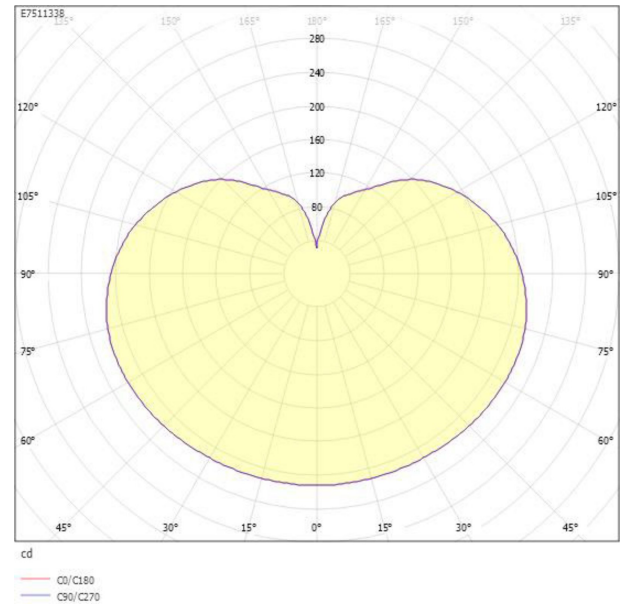

# GLOB PÄRLAN 300 4K AKRYL DALI

E7511338

Klassisk pendelarmatur i stilren design, där LED-modulen lyser upp hela globen och ger ett mjukt och jämt ljus. Glob Pärlan ger ett arkitektoniskt inslag som passar de flesta applikationer och ger möjlighet att skapa och bygga spännande inredningselement. Globen finns i olika storlekar för att passa olika rum och behov. LED-modulen har ställbart ljusflöde och ställbar position vilket gör det möjligt att justera dess ljusmängd och position i förhållande till globens storlek, detta gör att ljuset kan fördelas jämnt över globens yta och skapa en enhetlig belysning oavsett diameter på globen. Max.effekt och ljusflöde i produktspec. är vad vi föreslår för resp. globs storlek, övriga värden i produktspec är för 1050mA. Förinställt värde är det ljusflöde vi föreslår för Glob Pärlan Ø300mm. Pendelupphäng och takkopp av mattvit pulverlackerat stål, vit textilbeklädd ledning med invändig säkerhetswire, glob av matt opal akryl. Levereras med 2,5 m vit textilbeklädd ledning och takkopp, insticksplint 5x2x2,5 mm<sup>2</sup>. Armaturen är försedd med drivdon typ DALI/Switch&Dim för extern styrning.

**Ljustekniska data**

Armaturljusflöde	1620 lm
Bibehållet ljusflöde vid genomsnittlig livslängd 100 000 tim (25 °C omgivning)	78 %
Bibehållet ljusflöde vid genomsnittlig livslängd 50 000 tim (25 °C omgivning)	86 %
Flimmervärde Pst LM	0.15
Färgbeständighet (McAdam ellipse)	SDCM3
Färgtemperatur	4000 K
Färgåtergivningindex (CRI)	80-89
Justering av ljusflöde	Steglöst reglerbar
Ljusfördelning	Symmetrisk
Ljuskälla	LED utbytbar
Stroboskopeffektvärde SVM	0.03
<b>Elektriska data</b>	
Antal don MCB B10A	31
Antal don MCB B16A	50
Antal don MCB C10A	52
Antal don MCB C16A	85
Driftdon	LED-drivdon konstantström
Drivdon ingår	Ja
Effektfaktor	0.89
Ljusutbyte	120 lm/W
Max. systemeffekt	13.5 W
Märkspänning från/till	220...240 V
Nominell ström	350 mA
Spänningstyp	AC

## Måttritning

## Ljusfördelningskurva