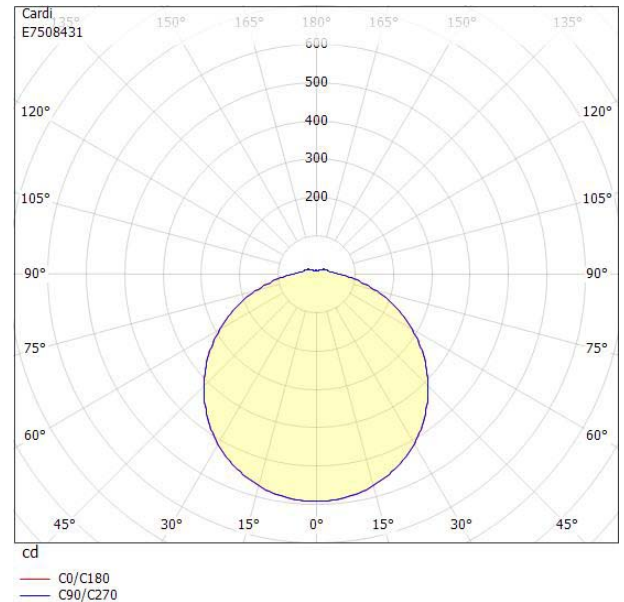

Vikt

Lämplig för genomgående ledning

CARDI
1.5 Kg
Belysning från Elektroskandia

Måttritning

Ljusfördelningskurva

UGR-tabell

Beräkning av bländning enligt UGR											
p Tak	80	70	70	50	50	80	70	70	50	50	
p Vägg	60	50	30	50	30	60	50	30	50	30	
p Golv	30	20	20	20	20	30	20	20	20	20	
Rumsstorlek	Blickriktning tvärs till tvärsaxel					Blickriktning längs till tvärsaxel					
X	Y										
2H	2H	16.2	17.9	19.2	18.3	19.5	16.2	17.9	19.2	18.3	19.5
2H	3H	17.8	19.5	20.7	19.9	21.1	17.8	19.5	20.7	19.9	21.1
2H	4H	18.5	20.2	21.3	20.7	21.7	18.5	20.2	21.3	20.7	21.7
2H	6H	19.1	20.8	21.8	21.3	22.3	19.1	20.8	21.8	21.3	22.3
2H	8H	19.3	21.0	22.0	21.5	22.5	19.3	21.0	22.0	21.5	22.5
2H	12H	19.6	21.3	22.2	21.7	22.7	19.6	21.3	22.2	21.7	22.7
4H	2H	16.9	18.5	19.6	19.0	20.1	16.9	18.5	19.6	19.0	20.1
4H	3H	18.7	20.4	21.3	20.9	21.8	18.7	20.4	21.3	20.9	21.8
4H	4H	19.5	21.2	22.1	21.7	22.5	19.5	21.2	22.1	21.7	22.5
4H	6H	20.2	21.9	22.7	22.5	23.2	20.2	21.9	22.7	22.5	23.2
4H	8H	20.5	22.3	23.0	22.8	23.5	20.5	22.3	23.0	22.8	23.5
4H	12H	20.8	22.6	23.2	23.1	23.7	20.8	22.6	23.2	23.1	23.7
8H	4H	19.8	21.6	22.2	22.1	22.8	19.8	21.6	22.2	22.1	22.8
8H	6H	20.7	22.5	23.0	23.0	23.6	20.7	22.5	23.0	23.0	23.6
8H	8H	21.1	22.9	23.4	23.5	24.0	21.1	22.9	23.4	23.5	24.0
8H	12H	21.5	23.3	23.7	23.9	24.3	21.5	23.3	23.7	23.9	24.3
12H	4H	19.8	21.6	22.2	22.1	22.8	19.8	21.6	22.2	22.1	22.8
12H	6H	20.8	22.6	23.1	23.1	23.6	20.8	22.6	23.1	23.1	23.6
12H	8H	21.2	23.0	23.5	23.6	24.1	21.2	23.0	23.5	23.6	24.1
Variation av åskådarposition för tvärsavstånd S											
S = 1.0H		+0.1 / -0.1				+0.1 / -0.1					
S = 1.5H		+0.2 / -0.3				+0.2 / -0.3					
S = 2.0H		+0.3 / -0.6				+0.3 / -0.6					
Standardtabell		BK07				BK07					
Korrektionsfaktor		6.3				6.3					
Korrigerade bländindikeringar relaterade till totalt ljusflöde											