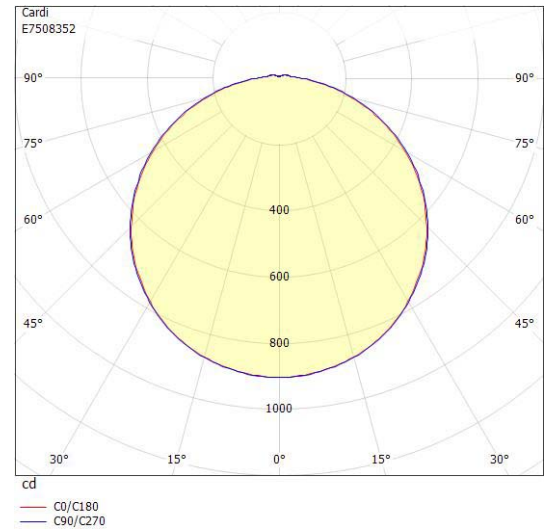

Ljusfördelningskurva

UGR-tabell

Beräkning av bländning enligt UGR													
p Tak	80	70	70	50	50	80	70	70	50	50			
p Vägg	60	50	30	50	30	60	50	30	50	30			
p Golv	30	20	20	20	20	30	20	20	20	20			
Rumsstorlek		Blickriktning tvärs till tvärsaxel					Blickriktning längs till tvärsaxel						
X	Y												
2H	2H	16.7	18.4	19.7	18.8	20.0	16.8	18.5	19.8	18.8	20.1		
2H	3H	18.3	20.0	21.2	20.4	21.6	18.4	20.1	21.3	20.5	21.7		
2H	4H	19.0	20.7	21.8	21.1	22.2	19.1	20.8	21.9	21.2	22.3		
2H	6H	19.5	21.2	22.3	21.7	22.7	19.7	21.4	22.4	21.8	22.8		
2H	8H	19.7	21.4	22.5	21.9	22.9	19.9	21.6	22.6	22.0	23.0		
2H	12H	19.9	21.6	22.6	22.1	23.0	20.1	21.8	22.8	22.2	23.2		
4H	2H	17.4	19.1	20.2	19.5	20.6	17.4	19.1	20.3	19.5	20.6		
4H	3H	19.2	20.9	21.9	21.3	22.3	19.2	21.0	21.9	21.4	22.4		
4H	4H	20.0	21.7	22.6	22.2	23.0	20.1	21.8	22.7	22.3	23.1		
4H	6H	20.6	22.4	23.1	22.9	23.6	20.8	22.5	23.3	23.0	23.8		
4H	8H	20.9	22.7	23.4	23.2	23.9	21.0	22.8	23.5	23.3	24.0		
4H	12H	21.1	22.9	23.6	23.4	24.1	21.3	23.1	23.7	23.6	24.2		
8H	4H	20.3	22.0	22.7	22.5	23.2	20.4	22.1	22.8	22.6	23.3		
8H	6H	21.1	22.9	23.5	23.4	24.0	21.2	23.0	23.6	23.6	24.1		
8H	8H	21.5	23.3	23.8	23.8	24.3	21.6	23.4	24.0	24.0	24.5		
8H	12H	21.8	23.6	24.1	24.2	24.6	22.0	23.8	24.3	24.4	24.8		
12H	4H	20.3	22.1	22.7	22.6	23.2	20.4	22.2	22.8	22.7	23.3		
12H	6H	21.2	23.0	23.5	23.5	24.0	21.3	23.1	23.6	23.7	24.2		
12H	8H	21.6	23.4	23.9	24.0	24.4	21.7	23.6	24.0	24.1	24.6		
Variation av åskådarposition för tvärsaxel S													
S = 1.0H		+0.1 / -0.1					+0.1 / -0.1						
S = 1.5H		+0.2 / -0.3					+0.2 / -0.3						
S = 2.0H		+0.3 / -0.6					+0.3 / -0.6						
Standardtabell		BK07					BK07						
Korrektionsfaktor		6.6					6.7