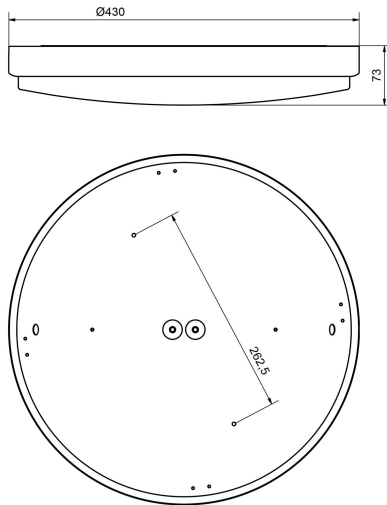

Måttritning