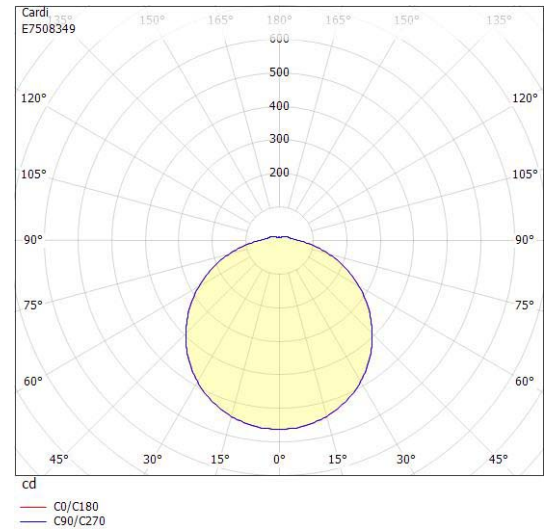

Ljusfördelningskurva

UGR-tabell

Beräkning av bländning enligt UGR													
p Tak	80	70	70	50	50	80	70	70	50	50			
p Vägg	60	50	30	50	30	60	50	30	50	30			
p Golv	30	20	20	20	20	30	20	20	20	20			
Rumsstorlek		Blickriktning tvärs till tvärsaxel					Blickriktning längs till tvärsaxel						
X	Y												
2H	2H	16.0	17.7	19.0	18.1	19.3	16.0	17.7	19.0	18.1	19.3		
2H	3H	17.7	19.3	20.5	19.8	20.9	17.7	19.3	20.5	19.8	20.9		
2H	4H	18.4	20.0	21.1	20.5	21.6	18.4	20.0	21.1	20.5	21.6		
2H	6H	18.9	20.6	21.7	21.1	22.1	18.9	20.6	21.7	21.1	22.1		
2H	8H	19.2	20.9	21.9	21.3	22.3	19.2	20.9	21.9	21.3	22.3		
2H	12H	19.4	21.1	22.0	21.6	22.5	19.4	21.1	22.0	21.6	22.5		
4H	2H	16.7	18.4	19.5	18.8	19.9	16.7	18.4	19.5	18.8	19.9		
4H	3H	18.5	20.2	21.1	20.7	21.6	18.5	20.2	21.1	20.7	21.6		
4H	4H	19.3	21.0	21.9	21.6	22.4	19.3	21.0	21.9	21.6	22.4		
4H	6H	20.0	21.8	22.5	22.3	23.0	20.0	21.8	22.5	22.3	23.0		
4H	8H	20.3	22.1	22.8	22.6	23.3	20.3	22.1	22.8	22.6	23.3		
4H	12H	20.6	22.4	23.0	22.9	23.5	20.6	22.4	23.0	22.9	23.5		
8H	4H	19.6	21.4	22.1	21.9	22.6	19.6	21.4	22.1	21.9	22.6		
8H	6H	20.5	22.3	22.9	22.9	23.4	20.5	22.3	22.9	22.9	23.4		
8H	8H	20.9	22.7	23.2	23.3	23.8	20.9	22.7	23.2	23.3	23.8		
8H	12H	21.3	23.1	23.6	23.7	24.2	21.3	23.1	23.6	23.7	24.2		
12H	4H	19.6	21.4	22.0	22.0	22.6	19.6	21.4	22.0	22.0	22.6		
12H	6H	20.6	22.4	22.9	23.0	23.5	20.6	22.4	22.9	23.0	23.5		
12H	8H	21.1	22.9	23.3	23.5	23.9	21.1	22.9	23.3	23.5	23.9		
Variation av åskådarposition för tvärsaxel S													
S = 1.0H		+0.1 / -0.1					+0.1 / -0.1						
S = 1.5H		+0.2 / -0.3					+0.2 / -0.3						
S = 2.0H		+0.3 / -0.6					+0.3 / -0.6						
Standardtabell		BK07					BK07						
Korrektionsfaktor		6.1					6.1						
Korrigerade bländindikeringar relaterade till totalt ljusflöde