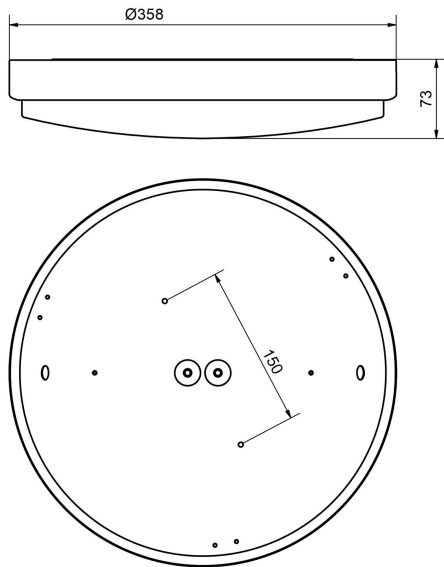

Måttritning