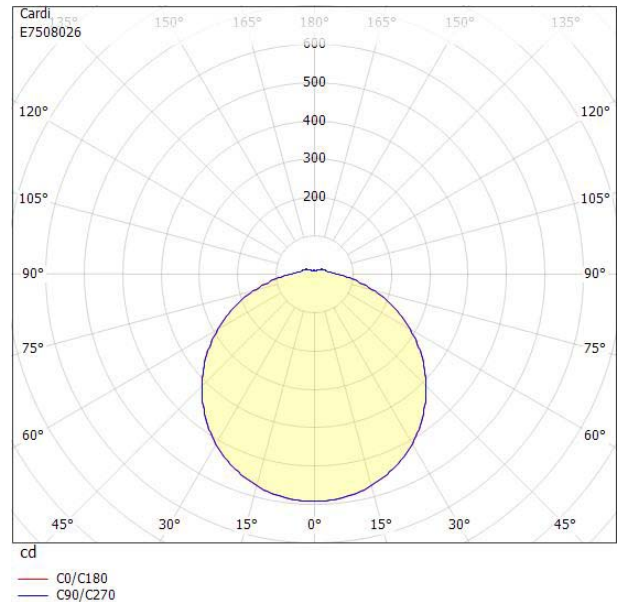

CARDI
Belysning från Elektroskandia

Måttritning

Ljusfördelningskurva

UGR-tabell

Beräkning av bländning enligt UGR											
ρ Tak	80	70	70	50	50	80	70	70	50	50	
ρ Vägg	60	50	30	50	30	60	50	30	50	30	
ρ Golv	30	20	20	20	20	30	20	20	20	20	
Rumsstorlek	Blickriktning tvärs till tvärsaxel					Blickriktning längs till tvärsaxel					
X	Y										
2H	2H	16.2	17.9	19.2	18.3	19.5	16.2	17.9	19.2	18.3	19.5
2H	3H	17.8	19.5	20.7	19.9	21.1	17.8	19.5	20.7	19.9	21.1
2H	4H	18.5	20.2	21.3	20.7	21.7	18.5	20.2	21.3	20.7	21.7
2H	6H	19.1	20.8	21.8	21.3	22.3	19.1	20.8	21.8	21.3	22.3
2H	8H	19.3	21.0	22.0	21.5	22.5	19.3	21.0	22.0	21.5	22.5
2H	12H	19.6	21.3	22.2	21.7	22.7	19.6	21.3	22.2	21.7	22.7
4H	2H	16.9	18.5	19.6	19.0	20.1	16.9	18.5	19.6	19.0	20.1
4H	3H	18.7	20.4	21.3	20.9	21.8	18.7	20.4	21.3	20.9	21.8
4H	4H	19.5	21.2	22.1	21.7	22.5	19.5	21.2	22.1	21.7	22.5
4H	6H	20.2	21.9	22.7	22.5	23.2	20.2	21.9	22.7	22.5	23.2
4H	8H	20.5	22.3	23.0	22.8	23.5	20.5	22.3	23.0	22.8	23.5
4H	12H	20.8	22.6	23.2	23.1	23.7	20.8	22.6	23.2	23.1	23.7
8H	4H	19.8	21.6	22.2	22.1	22.8	19.8	21.6	22.2	22.1	22.8
8H	6H	20.7	22.5	23.0	23.0	23.6	20.7	22.5	23.0	23.0	23.6
8H	8H	21.1	22.9	23.4	23.5	24.0	21.1	22.9	23.4	23.5	24.0
8H	12H	21.5	23.3	23.7	23.9	24.3	21.5	23.3	23.7	23.9	24.3
12H	4H	19.8	21.6	22.2	22.1	22.8	19.8	21.6	22.2	22.1	22.8
12H	6H	20.8	22.6	23.1	23.1	23.6	20.8	22.6	23.1	23.1	23.6
12H	8H	21.2	23.0	23.5	23.6	24.1	21.2	23.0	23.5	23.6	24.1
Variation av åskådarposition för tvärsavstånd S											
S = 1.0H		+0.1 / -0.1					+0.1 / -0.1				
S = 1.5H		+0.2 / -0.3					+0.2 / -0.3				
S = 2.0H		+0.3 / -0.6					+0.3 / -0.6				
Standardtabell		BK07					BK07				
Korrektionsfaktor		6.3					6.3				
Korrigerade bländindikeringar relaterade till totalt ljusflöde											