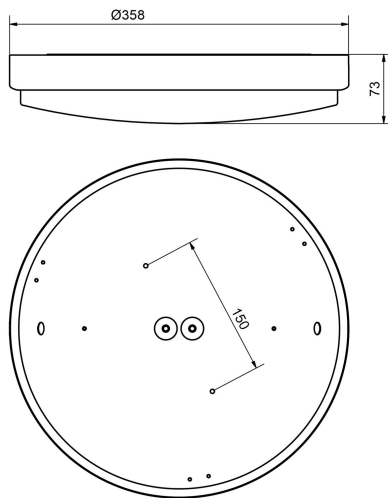

Måttritning