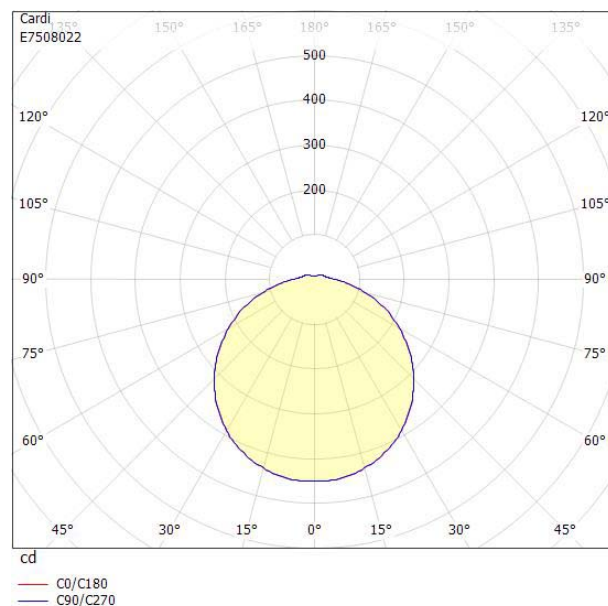

**Ljustekniska data**

|  |                            |
|--|----------------------------|
| Armaturljusflöde   | 1580 lm                    |
| Bibehållet ljusflöde vid genomsnittlig livslängd 100 000 tim (25 °C omgivning) | 92 %                       |
| Bibehållet ljusflöde vid genomsnittlig livslängd 50 000 tim (25 °C omgivning)  | 98 %                       |
| Flimmervärde Pst LM  | 0.61                       |
| Färgbeständighet (McAdam ellipse)  | SDCM3                      |
| Färgtemperatur   | 4000 K                     |
| Färgåtergivningningsindex (CRI)  | 80-89                      |
| Justering av ljusflöde   | Steglöst reglerbar         |
| Ljusfördelning   | Symmetrisk                 |
| Ljuskälla  | LED utbytbar               |
| Ljusuttag  | Direkt                     |
| Nominell omgivande temperatur enligt IEC62722-2-1                              | 5...55 °C                  |
| Spridningsvinkel   | Extremt bredstrålande >80° |
| Stroboskopeffektvärde SVM  | 0.01                       |
| <b>Elektriska data</b>   |                            |
| Antal don MCB B10A   | 35                         |
| Antal don MCB B16A   | 56                         |
| Antal don MCB C10A   | 74                         |
| Antal don MCB C16A   | 118                        |
| Distortion (THD)   | 25                         |
| Driftdon   | LED-drivdon konstantström  |
| Drivdon ingår  | Ja                         |
| Effektfaktor   | 0.96                       |
| Ljusutbyte   | 86 lm/W                    |
| Max. systemeffekt  | 18 W                       |
| Märkspänning från/till   | 220...240 V                |
| Nominell ström   | 700 mA                     |
| Spänningstyp   | AC                         |
| Utbytbar drivdon   | Ja                         |
| <b>Dimensioner</b>   |                            |
| Höjd/djup  | 73 mm                      |

## Måttritning

## Ljusfördelningskurva