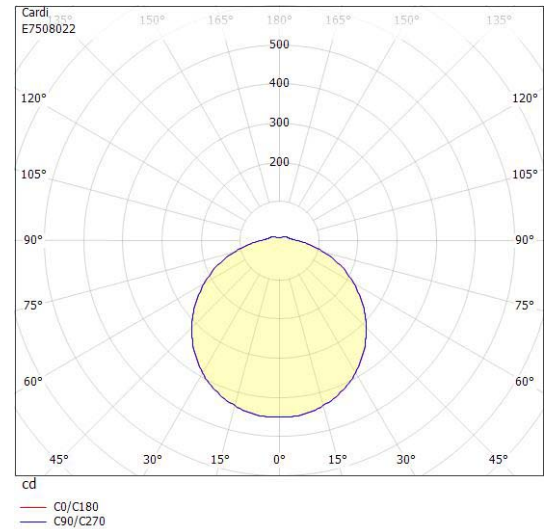

**Ljustekniska data**

Armaturljusflöde	1580 lm
Bibehållet ljusflöde vid genomsnittlig livslängd 100 000 tim (25 °C omgivning)	92 %
Bibehållet ljusflöde vid genomsnittlig livslängd 50 000 tim (25 °C omgivning)	98 %
Flimmervärde Pst LM	0.61
Färgbeständighet (McAdam ellipse)	SDCM3
Färgtemperatur	4000 K
Färgåtergivningindex (CRI)	80-89
Justering av ljusflöde	Steglöst reglerbar
Ljusedelning	Symmetrisk
Ljuskälla	LED utbytbar
Ljusuttag	Direkt
Nominell omgivande temperatur enligt IEC62722-2-1	5...55 °C
Spridningsvinkel	Extremt bredstrålande >80°
Stroboskopeffektvärde SVM	0.01
<b>Elektriska data</b>	
Antal don MCB B10A	35
Antal don MCB B16A	56
Antal don MCB C10A	74
Antal don MCB C16A	118
Distortion (THD)	25
Driftdon	LED-drivdon konstantström
Drivdon ingår	Ja
Effektfaktor	0.96
Ljusutbyte	86 lm/W
Max. systemeffekt	18 W
Märkspänning från/till	220...240 V
Nominell ström	700 mA
Spänningstyp	AC
Utbytbar drivdon	Ja
<b>Dimensioner</b>	
Höjd/djup	73 mm

## Måttritning