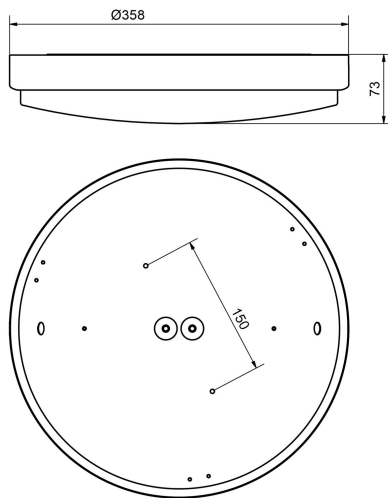

# HELIOS 360 LO 4K NÖDLJUS

E7508022

Plafond IP44 för inomhusbruk med nödljus (NiMH), armaturen lyser i en timme vid spänningsbortfall, inbyggd självtest och statusdiod för batteri finns. Kupa av opal akryl med vridfastsättning. LED-plattan är utbytbar. Monteras dikt tak eller på vägg. 2st kabelinföringar Ø 20 mm på baksidan. Förberedd för utanpåliggande kabel, 2st knock-out Ø 13 mm. Insticksplint 4x2x2,5 mm<sup>2</sup>. Möjlighet till dos-montage. Armaturljusflöde vid nödljusdrift är 235lm.

**Dimensioner (forts)**

Ytterdiameter	360 mm
<b>Tekniska data</b>	
Bakkantsdimring	Nej
Bluetoothstyrd	Nej
Brandskydd "D"	Nej
Dimmer med tryckknapp	Nej
Dimmerfunktion saknas	Nej
Dimning DALI-2	Nej
Integrerad dimning	Nej
Kapslingsklass (IP)	IP44
Nödströmförsörjning integrerad	Ja
Skyddsklass	I
Slagtålighet (IK)	IK08
<b>Utförande</b>	
Anslutningstyp	Stickklämma
Antal poler	4
Kapslingsfärg	Vit
Ledararea.	2.5 mm <sup>2</sup>
Lämplig för nödbelysning	Ja
Lämplig för takmontering	Ja
Lämplig för väggmontering	Ja
Lämplig för ytmontage	Ja
Material kapsling	Stål
Material kupa	Plast, opal
Med ljuskälla	Ja
Med rörelsesensor	Nej
RAL-nummer	9016
Typ av kabeldragning	Lämplig för genomgående ledning
Vikt	1.7 kg
Ytskydd hus/kapsling/stomme	Med pulverlack

## Måttritning