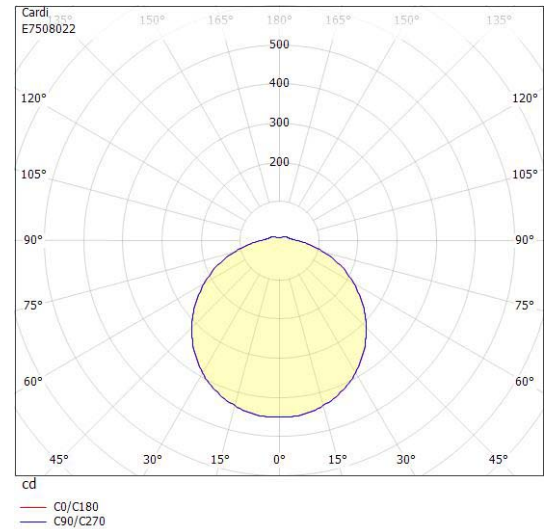

Ljusfördelningskurva

UGR-tabell

Beräkning av bländning enligt UGR												
p Tak		80	70	70	50	50	80	70	70	50	50	
p Vägg		60	50	30	50	30	60	50	30	50	30	
p Golv		30	20	20	20	20	30	20	20	20	20	
Rumsstorlek		Blickriktning tvärs till tvärsaxel					Blickriktning längs till tvärsaxel					
X	Y											
2H	2H	15.3	16.9	18.2	17.3	18.6	15.3	16.9	18.2	17.3	18.6	
2H	3H	16.9	18.6	19.7	19.0	20.1	16.9	18.6	19.7	19.0	20.1	
2H	4H	17.6	19.3	20.4	19.7	20.8	17.6	19.3	20.4	19.7	20.8	
2H	6H	18.2	19.9	20.9	20.3	21.3	18.2	19.9	20.9	20.3	21.3	
2H	8H	18.4	20.1	21.1	20.6	21.5	18.4	20.1	21.1	20.6	21.5	
2H	12H	18.6	20.3	21.3	20.8	21.7	18.6	20.3	21.3	20.8	21.7	
4H	2H	15.9	17.6	18.7	18.0	19.1	15.9	17.6	18.7	18.0	19.1	
4H	3H	17.7	19.4	20.4	19.9	20.8	17.7	19.4	20.4	19.9	20.8	
4H	4H	18.6	20.3	21.1	20.8	21.6	18.6	20.3	21.1	20.8	21.6	
4H	6H	19.3	21.0	21.8	21.5	22.3	19.3	21.0	21.8	21.5	22.3	
4H	8H	19.6	21.3	22.0	21.9	22.5	19.6	21.3	22.0	21.9	22.5	
4H	12H	19.9	21.6	22.2	22.2	22.8	19.9	21.6	22.2	22.2	22.8	
8H	4H	18.9	20.6	21.3	21.2	21.8	18.9	20.6	21.3	21.2	21.8	
8H	6H	19.7	21.5	22.1	22.1	22.7	19.7	21.5	22.1	22.1	22.7	
8H	8H	20.2	22.0	22.5	22.5	23.0	20.2	22.0	22.5	22.5	23.0	
8H	12H	20.6	22.4	22.8	23.0	23.4	20.6	22.4	22.8	23.0	23.4	
12H	4H	18.9	20.6	21.3	21.2	21.8	18.9	20.6	21.3	21.2	21.8	
12H	6H	19.8	21.6	22.1	22.2	22.7	19.8	21.6	22.1	22.2	22.7	
12H	8H	20.3	22.1	22.5	22.7	23.1	20.3	22.1	22.5	22.7	23.1	
Variation av åskådarposition för tvärsaxel S												
S = 1.0H		+0.1 / -0.1					+0.1 / -0.1					
S = 1.5H		+0.2 / -0.3					+0.2 / -0.3					
S = 2.0H		+0.3 / -0.6					+0.3 / -0.6					
Standardtabell		BK07					BK07					
Korrektionsfaktor		5.3					5.3					
Korrigerade bländindikeringar relaterade till totalt ljusflöde