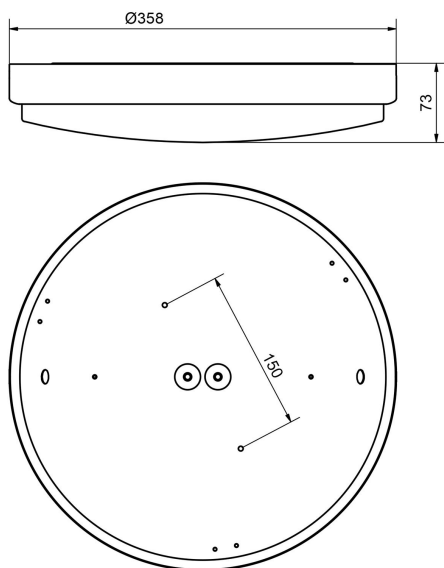

# HELIOS 360 LO 4K NÖDLJUS

E7508022

Plafond IP44 för inomhusbruk med nödljus (NiMH), armaturen lyser i en timme vid spänningsbortfall, inbyggd självtest och statusdiod för batteri finns. Kupa av opal akryl med vridfastsättning. LED-plattan är utbytbar. Monteras dikt tak eller på vägg. 2st kabelinföringar Ø 20 mm på baksidan. Förberedd för utanpåliggande kabel, 2st knock-out Ø 13 mm. Insticksplint 4x2x2,5 mm<sup>2</sup>. Möjlighet till dos-montage. Armaturljusflöde vid nödljusdrift är 235lm.

## Måttritning