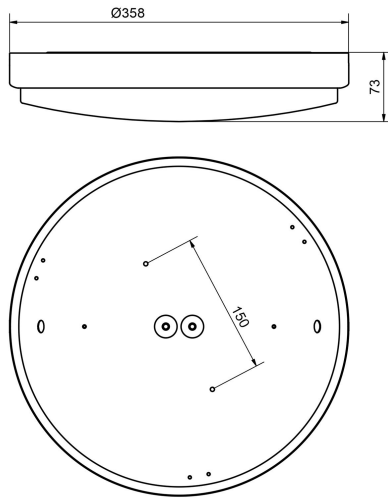

Måttritning