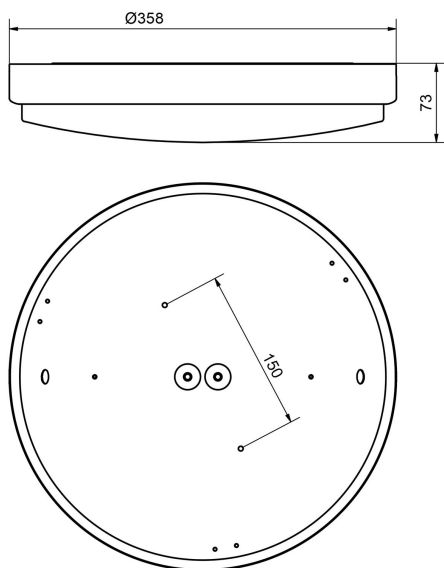

Måttritning