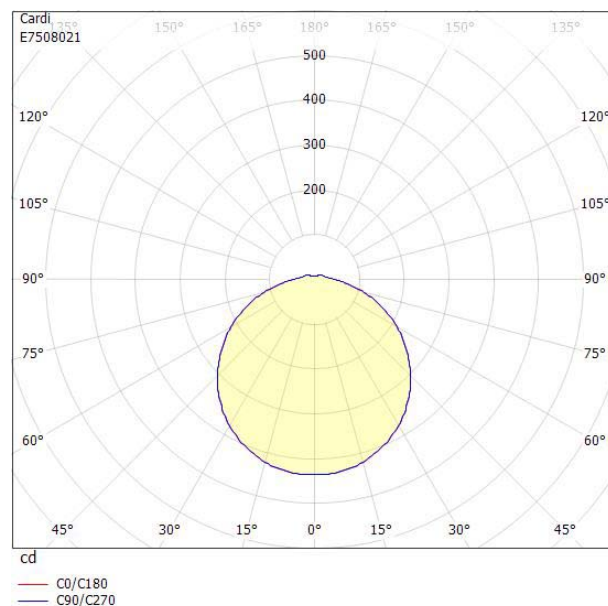

Ljusfördelningskurva

UGR-tabell

Beräkning av bländning enligt UGR											
p Tak	80	70	70	50	50	80	70	70	50	50	
p Vägg	60	50	30	50	30	60	50	30	50	30	
p Golv	30	20	20	20	20	30	20	20	20	20	
Rumsstorlek	Blickriktning tvärs till tvärsaxel					Blickriktning längs till tvärsaxel					
X	Y										
2H	2H	15.2	16.8	18.1	17.2	18.5	15.2	16.8	18.1	17.2	18.5
2H	3H	16.8	18.5	19.6	18.9	20.0	16.8	18.5	19.6	18.9	20.0
2H	4H	17.5	19.2	20.3	19.6	20.7	17.5	19.2	20.3	19.6	20.7
2H	6H	18.1	19.7	20.8	20.2	21.2	18.1	19.7	20.8	20.2	21.2
2H	8H	18.3	20.0	21.0	20.5	21.4	18.3	20.0	21.0	20.5	21.4
2H	12H	18.5	20.2	21.2	20.7	21.6	18.5	20.2	21.2	20.7	21.6
4H	2H	15.8	17.5	18.6	17.9	19.0	15.8	17.5	18.6	17.9	19.0
4H	3H	17.6	19.3	20.3	19.8	20.7	17.6	19.3	20.3	19.8	20.7
4H	4H	18.4	20.2	21.0	20.7	21.5	18.4	20.2	21.0	20.7	21.5
4H	6H	19.2	20.9	21.6	21.4	22.2	19.2	20.9	21.6	21.4	22.2
4H	8H	19.5	21.2	21.9	21.8	22.4	19.5	21.2	21.9	21.8	22.4
4H	12H	19.7	21.5	22.1	22.1	22.7	19.7	21.5	22.1	22.1	22.7
8H	4H	18.7	20.5	21.2	21.0	21.7	18.7	20.5	21.2	21.0	21.7
8H	6H	19.6	21.4	22.0	22.0	22.5	19.6	21.4	22.0	22.0	22.5
8H	8H	20.0	21.8	22.3	22.4	22.9	20.0	21.8	22.3	22.4	22.9
8H	12H	20.4	22.3	22.7	22.9	23.3	20.4	22.3	22.7	22.9	23.3
12H	4H	18.8	20.5	21.2	21.1	21.7	18.8	20.5	21.2	21.1	21.7
12H	6H	19.7	21.5	22.0	22.1	22.6	19.7	21.5	22.0	22.1	22.6
12H	8H	20.2	22.0	22.4	22.6	23.0	20.2	22.0	22.4	22.6	23.0
Variation av åskådarposition för tvärsavstånd S											
S = 1.0H		+0.1 / -0.1					+0.1 / -0.1				
S = 1.5H		+0.2 / -0.3					+0.2 / -0.3				
S = 2.0H		+0.3 / -0.6					+0.3 / -0.6				
Standardtabell		BK07					BK07				
Korrektionsfaktor		5.2					5.2				
Korrigerade bländindikeringar relaterade till totalt ljusflöde