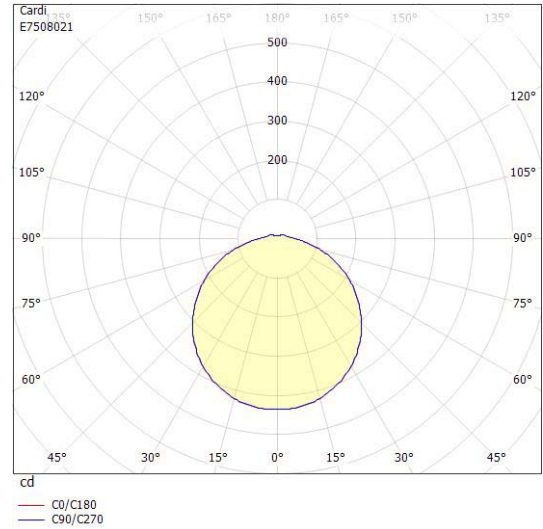

Ljusfördelningskurva

UGR-tabell

Beräkning av bländning enligt UGR													
p Tak	80	70	70	50	50	80	70	70	50	50			
p Vägg	60	50	30	50	30	60	50	30	50	30			
p Golv	30	20	20	20	20	30	20	20	20	20			
Rumsstorlek		Blickriktning tvärs till tvärsaxel					Blickriktning längs till tvärsaxel						
X	Y												
2H	2H	15.2	16.8	18.1	17.2	18.5	15.2	16.8	18.1	17.2	18.5		
2H	3H	16.8	18.5	19.6	18.9	20.0	16.8	18.5	19.6	18.9	20.0		
2H	4H	17.5	19.2	20.3	19.6	20.7	17.5	19.2	20.3	19.6	20.7		
2H	6H	18.1	19.7	20.8	20.2	21.2	18.1	19.7	20.8	20.2	21.2		
2H	8H	18.3	20.0	21.0	20.5	21.4	18.3	20.0	21.0	20.5	21.4		
2H	12H	18.5	20.2	21.2	20.7	21.6	18.5	20.2	21.2	20.7	21.6		
4H	2H	15.8	17.5	18.6	17.9	19.0	15.8	17.5	18.6	17.9	19.0		
4H	3H	17.6	19.3	20.3	19.8	20.7	17.6	19.3	20.3	19.8	20.7		
4H	4H	18.4	20.2	21.0	20.7	21.5	18.4	20.2	21.0	20.7	21.5		
4H	6H	19.2	20.9	21.6	21.4	22.2	19.2	20.9	21.6	21.4	22.2		
4H	8H	19.5	21.2	21.9	21.8	22.4	19.5	21.2	21.9	21.8	22.4		
4H	12H	19.7	21.5	22.1	22.1	22.7	19.7	21.5	22.1	22.1	22.7		
8H	4H	18.7	20.5	21.2	21.0	21.7	18.7	20.5	21.2	21.0	21.7		
8H	6H	19.6	21.4	22.0	22.0	22.5	19.6	21.4	22.0	22.0	22.5		
8H	8H	20.0	21.8	22.3	22.4	22.9	20.0	21.8	22.3	22.4	22.9		
8H	12H	20.4	22.3	22.7	22.9	23.3	20.4	22.3	22.7	22.9	23.3		
12H	4H	18.8	20.5	21.2	21.1	21.7	18.8	20.5	21.2	21.1	21.7		
12H	6H	19.7	21.5	22.0	22.1	22.6	19.7	21.5	22.0	22.1	22.6		
12H	8H	20.2	22.0	22.4	22.6	23.0	20.2	22.0	22.4	22.6	23.0		
Variation av åskådarposition för tvärsaxel S													
S = 1.0H		+0.1 / -0.1					+0.1 / -0.1						
S = 1.5H		+0.2 / -0.3					+0.2 / -0.3						
S = 2.0H		+0.3 / -0.6					+0.3 / -0.6						
Standardtabell		BK07					BK07						
Korrektionsfaktor		5.2					5.2						
Korrigerade bländindikeringar relaterade till totalt ljusflöde