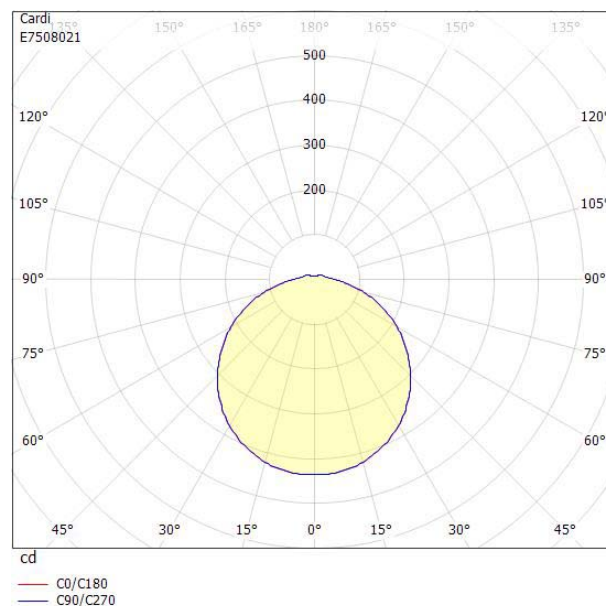

Ljusfördelningskurva

UGR-tabell

Beräkning av bländning enligt UGR												
p Tak	80	70	70	50	50	80	70	70	50	50		
p Vägg	60	50	30	50	30	60	50	30	50	30		
p Golv	30	20	20	20	20	30	20	20	20	20		
Rumsstorlek	X	Y	Blickriktning tvärs till tvärsaxel					Blickriktning längs till tvärsaxel				
2H	2H	15.2	16.8	18.1	17.2	18.5	15.2	16.8	18.1	17.2	18.5	
2H	3H	16.8	18.5	19.6	18.9	20.0	16.8	18.5	19.6	18.9	20.0	
2H	4H	17.5	19.2	20.3	19.6	20.7	17.5	19.2	20.3	19.6	20.7	
2H	6H	18.1	19.7	20.8	20.2	21.2	18.1	19.7	20.8	20.2	21.2	
2H	8H	18.3	20.0	21.0	20.5	21.4	18.3	20.0	21.0	20.5	21.4	
2H	12H	18.5	20.2	21.2	20.7	21.6	18.5	20.2	21.2	20.7	21.6	
4H	2H	15.8	17.5	18.6	17.9	19.0	15.8	17.5	18.6	17.9	19.0	
4H	3H	17.6	19.3	20.3	19.8	20.7	17.6	19.3	20.3	19.8	20.7	
4H	4H	18.4	20.2	21.0	20.7	21.5	18.4	20.2	21.0	20.7	21.5	
4H	6H	19.2	20.9	21.6	21.4	22.2	19.2	20.9	21.6	21.4	22.2	
4H	8H	19.5	21.2	21.9	21.8	22.4	19.5	21.2	21.9	21.8	22.4	
4H	12H	19.7	21.5	22.1	22.1	22.7	19.7	21.5	22.1	22.1	22.7	
8H	4H	18.7	20.5	21.2	21.0	21.7	18.7	20.5	21.2	21.0	21.7	
8H	6H	19.6	21.4	22.0	22.0	22.5	19.6	21.4	22.0	22.0	22.5	
8H	8H	20.0	21.8	22.3	22.4	22.9	20.0	21.8	22.3	22.4	22.9	
8H	12H	20.4	22.3	22.7	22.9	23.3	20.4	22.3	22.7	22.9	23.3	
12H	4H	18.8	20.5	21.2	21.1	21.7	18.8	20.5	21.2	21.1	21.7	
12H	6H	19.7	21.5	22.0	22.1	22.6	19.7	21.5	22.0	22.1	22.6	
12H	8H	20.2	22.0	22.4	22.6	23.0	20.2	22.0	22.4	22.6	23.0	
Variation av åskådarposition för tvärsavstånd S												
S = 1.0H		+0.1 / -0.1					+0.1 / -0.1					
S = 1.5H		+0.2 / -0.3					+0.2 / -0.3					
S = 2.0H		+0.3 / -0.6					+0.3 / -0.6					
Standardtabell		BK07					BK07					
Korrektionsfaktor		5.2					5.2					
Korrigerade bländindikeringar relaterade till totalt ljusflöde