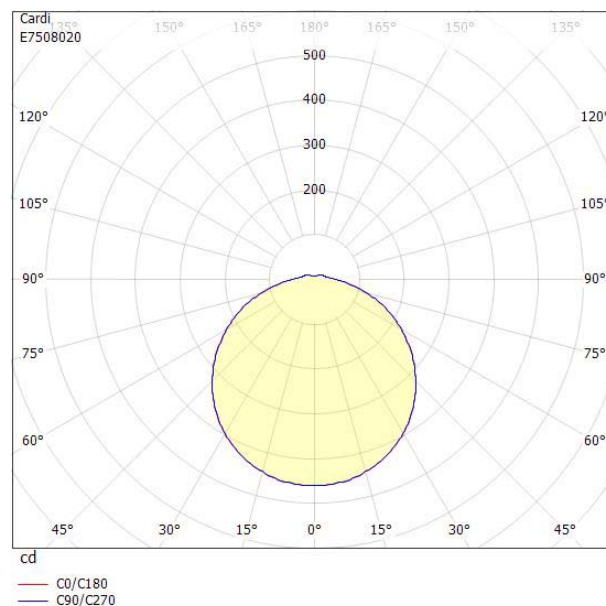

**Dimensioner**

Höjd/djup	73 mm
-----------	-------

**Dimensioner (forts)**

Ytterdiameter	360 mm
Bakkantsdimring	Nej
Bluetoothstyrd	Nej
Brandskydd "D"	Nej
Dimmer med tryckknapp	Nej
Dimmerfunktion saknas	Ja
Dimning DALI-2	Nej
Integrerad dimning	Nej
Kapslingsklass (IP)	IP44
Skyddsklass	I
Slagtålighet (IK)	IK08
Anslutningstyp	Stickklämna
Antal poler	4
Kapslingsfärg	Vit
Ledararea.	2.5 mm <sup>2</sup>
Lämplig för takmontering	Ja
Lämplig för ytmontage	Ja
Material kapsling	Stål
Material kupa	Plast, opal
Med ljuskälla	Ja
Med ljussensor	Ja
Med rörelsesensor	Ja
RAL-nummer	9016
Typ av kabeldragning	Lämplig för genomgående ledning
Vikt	1.5 kg
Ytskydd hus/kapsling/stomme	Med pulverlack

## Måttritning

## Ljusfördelningskurva