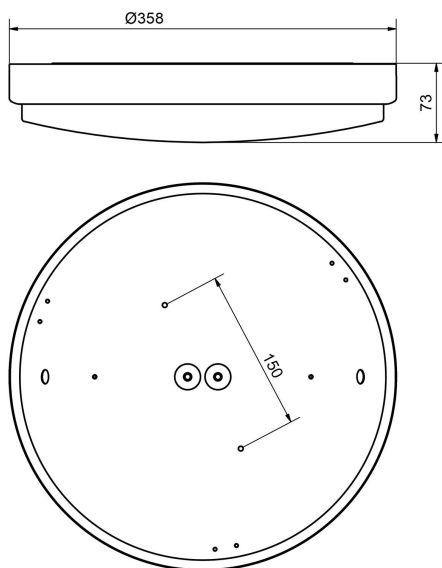

# HELIOS 360 LO 4K SENS PIR

E7508020

Plafond IP44 för inomhusbruk. Stomme av vitlackerad stålplåt. Kupa av opal akryl med vridfastsättning. LED-plattan är utbytbar. Monteras dikt tak. 2st kabelinföringar Ø 20 mm på baksidan. Förberedd för utanpåliggande kabel, 2st knock-out Ø 13 mm. Insticksplint 4x2x2,5 mm<sup>2</sup>. Möjlighet till dos-montage. PIR-sensorn har ställbar efterlystid 5 sek- 8 minuter och detekteringsområdet är ställbart i två lägen med olika känslighet. Armaturen kan styra upp till 5 armaturer eller potentialfri brytkontakt. Den totala effekten bör inte överstiga 150W. Lämplig montagehöjd tak 2,2-4m, vägg 1,8-2,5m.

**Dimensioner**

Höjd/djup	73 mm
-----------	-------

**Dimensioner (forts)**

Ytterdiameter	360 mm
Bakkantsdimring	Nej
Bluetoothstyrd	Nej
Brandskydd "D"	Nej
Dimmer med tryckknapp	Nej
Dimmerfunktion saknas	Ja
Dimning DALI-2	Nej
Integrerad dimning	Nej
Kapslingsklass (IP)	IP44
Skyddsklass	I
Slagtålighet (IK)	IK08
Anslutningstyp	Stickklämna
Antal poler	4
Kapslingsfärg	Vit
Ledararea.	2.5 mm <sup>2</sup>
Lämplig för takmontering	Ja
Lämplig för ytmontage	Ja
Material kapsling	Stål
Material kupa	Plast, opal
Med ljuskälla	Ja
Med ljussensor	Ja
Med rörelsesensor	Ja
RAL-nummer	9016
Typ av kabeldragning	Lämplig för genomgående ledning
Vikt	1.5 kg
Ytskydd hus/kapsling/stomme	Med pulverlack

## Måttritning