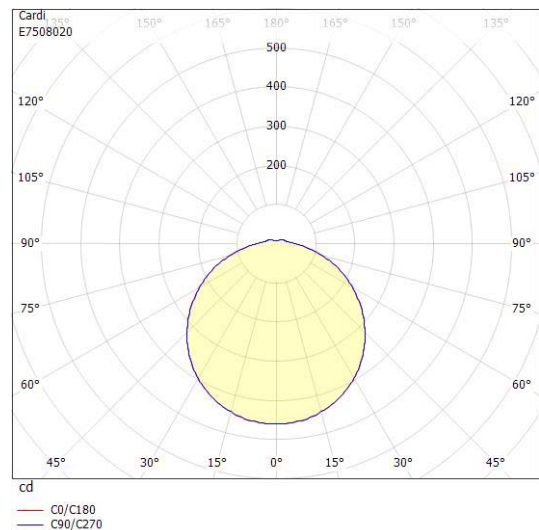

Ljusfördelningskurva

UGR-tabell

Beräkning av bländning enligt UGR													
p Tak	80	70	70	50	50	80	70	70	50	50			
p Vägg	60	50	30	50	30	60	50	30	50	30			
p Golv	30	20	20	20	20	30	20	20	20	20			
Rumsstorlek		Blickriktning tvärs till tvärsaxel					Blickriktning längs till tvärsaxel						
X	Y												
2H	2H	15.3	17.0	18.3	17.4	18.6	15.3	17.0	18.3	17.4	18.6		
2H	3H	17.0	18.6	19.8	19.1	20.2	17.0	18.6	19.8	19.1	20.2		
2H	4H	17.7	19.3	20.4	19.8	20.9	17.7	19.3	20.4	19.8	20.9		
2H	6H	18.2	19.9	21.0	20.4	21.4	18.2	19.9	21.0	20.4	21.4		
2H	8H	18.5	20.2	21.2	20.6	21.6	18.5	20.2	21.2	20.6	21.6		
2H	12H	18.7	20.4	21.3	20.9	21.8	18.7	20.4	21.3	20.9	21.8		
4H	2H	16.0	17.7	18.8	18.1	19.2	16.0	17.7	18.8	18.1	19.2		
4H	3H	17.8	19.5	20.4	20.0	20.9	17.8	19.5	20.4	20.0	20.9		
4H	4H	18.6	20.3	21.2	20.9	21.7	18.6	20.3	21.2	20.9	21.7		
4H	6H	19.3	21.1	21.8	21.6	22.3	19.3	21.1	21.8	21.6	22.3		
4H	8H	19.6	21.4	22.1	21.9	22.6	19.6	21.4	22.1	21.9	22.6		
4H	12H	19.9	21.7	22.3	22.2	22.8	19.9	21.7	22.3	22.2	22.8		
8H	4H	18.9	20.7	21.4	21.2	21.9	18.9	20.7	21.4	21.2	21.9		
8H	6H	19.8	21.6	22.2	22.2	22.7	19.8	21.6	22.2	22.2	22.7		
8H	8H	20.2	22.0	22.5	22.6	23.1	20.2	22.0	22.5	22.6	23.1		
8H	12H	20.6	22.4	22.9	23.0	23.5	20.6	22.4	22.9	23.0	23.5		
12H	4H	19.0	20.7	21.3	21.3	21.9	19.0	20.7	21.3	21.3	21.9		
12H	6H	19.9	21.7	22.2	22.3	22.8	19.9	21.7	22.2	22.3	22.8		
12H	8H	20.4	22.2	22.6	22.8	23.2	20.4	22.2	22.6	22.8	23.2		
Variation av åskådarposition för tvärsaxel S													
S = 1.0H		+0.1 / -0.1					+0.1 / -0.1						
S = 1.5H		+0.2 / -0.3					+0.2 / -0.3						
S = 2.0H		+0.3 / -0.6					+0.3 / -0.6						
Standardtabell		BK07					BK07						
Korrektionsfaktor		5.4					5.4						
Korrigerade bländindikeringar relaterade till totalt ljusflöde