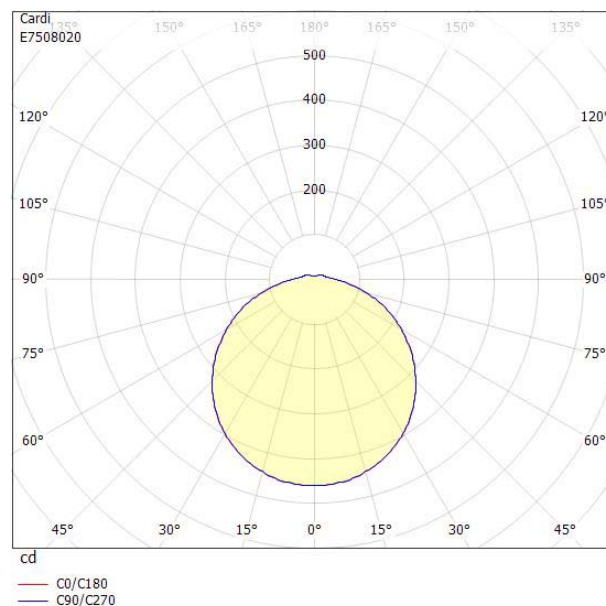

**Dimensioner**

Höjd/djup	73 mm
-----------	-------

**Dimensioner (forts)**

Ytterdiameter	360 mm
Bakkantsdimring	Nej
Bluetoothstyrd	Nej
Brandskydd "D"	Nej
Dimmer med tryckknapp	Nej
Dimmerfunktion saknas	Ja
Dimning DALI-2	Nej
Integrerad dimning	Nej
Kapslingsklass (IP)	IP44
Skyddsklass	I
Slagtålighet (IK)	IK08
Anslutningstyp	Stickklämma
Antal poler	4
Kapslingsfärg	Vit
Ledararea.	2.5 mm <sup>2</sup>
Lämplig för takmontering	Ja
Lämplig för ytmontage	Ja
Material kapsling	Stål
Material kupa	Plast, opal
Med ljuskälla	Ja
Med ljussensor	Ja
Med rörelsesensor	Ja
RAL-nummer	9016
Typ av kabeldragning	Lämplig för genomgående ledning
Vikt	1.5 kg
Ytskydd hus/kapsling/stomme	Med pulverlack

## Måttritning

## Ljusfördelningskurva