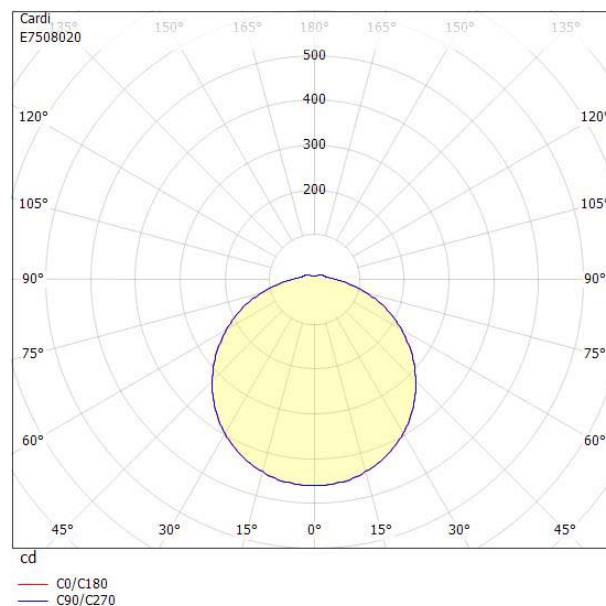

Måttritning

Ljusfördelningskurva

UGR-tabell

Beräkning av bländning enligt UGR										
ρ Tak	80	70	70	50	50	80	70	70	50	50
ρ Vägg	60	50	30	50	30	60	50	30	50	30
ρ Golv	30	20	20	20	20	30	20	20	20	20
Rumsstorlek X Y	Blickriktning tvärs till tvärsaxel					Blickriktning längs till tvärsaxel				
2H 2H	15.3	17.0	18.3	17.4	18.6	15.3	17.0	18.3	17.4	18.6
2H 3H	17.0	18.6	19.8	19.1	20.2	17.0	18.6	19.8	19.1	20.2
2H 4H	17.7	19.3	20.4	19.8	20.9	17.7	19.3	20.4	19.8	20.9
2H 6H	18.2	19.9	21.0	20.4	21.4	18.2	19.9	21.0	20.4	21.4
2H 8H	18.5	20.2	21.2	20.6	21.6	18.5	20.2	21.2	20.6	21.6
2H 12H	18.7	20.4	21.3	20.9	21.8	18.7	20.4	21.3	20.9	21.8
4H 2H	16.0	17.7	18.8	18.1	19.2	16.0	17.7	18.8	18.1	19.2
4H 3H	17.8	19.5	20.4	20.0	20.9	17.8	19.5	20.4	20.0	20.9
4H 4H	18.6	20.3	21.2	20.9	21.7	18.6	20.3	21.2	20.9	21.7
4H 6H	19.3	21.1	21.8	21.6	22.3	19.3	21.1	21.8	21.6	22.3
4H 8H	19.6	21.4	22.1	21.9	22.6	19.6	21.4	22.1	21.9	22.6
4H 12H	19.9	21.7	22.3	22.2	22.8	19.9	21.7	22.3	22.2	22.8
8H 4H	18.9	20.7	21.4	21.2	21.9	18.9	20.7	21.4	21.2	21.9
8H 6H	19.8	21.6	22.2	22.2	22.7	19.8	21.6	22.2	22.2	22.7
8H 8H	20.2	22.0	22.5	22.6	23.1	20.2	22.0	22.5	22.6	23.1
8H 12H	20.6	22.4	22.9	23.0	23.5	20.6	22.4	22.9	23.0	23.5
12H 4H	19.0	20.7	21.3	21.3	21.9	19.0	20.7	21.3	21.3	21.9
12H 6H	19.9	21.7	22.2	22.3	22.8	19.9	21.7	22.2	22.3	22.8
12H 8H	20.4	22.2	22.6	22.8	23.2	20.4	22.2	22.6	22.8	23.2
Variation av åskådarposition för tvärsavstånd S										
S = 1.0H	+0.1 / -0.1					+0.1 / -0.1				
S = 1.5H	+0.2 / -0.3					+0.2 / -0.3				
S = 2.0H	+0.3 / -0.6					+0.3 / -0.6				
Standardtabell Korrektionsfaktor	BK07 5.4					BK07 5.4				
Korrigerade bländindikeringar relaterade till totalt ljusflöde										