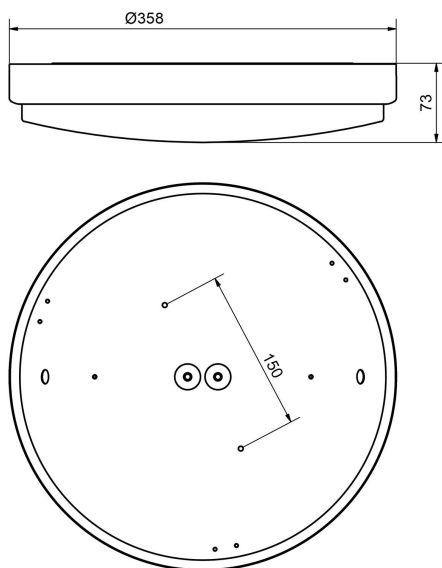

# HELIOS 360 LO 4K SENS PIR

E7508020

Plafond IP44 för inomhusbruk. Stomme av vitlackerad stålplåt. Kupa av opal akryl med vridfastsättning. LED-plattan är utbytbar. Monteras dikt tak. 2st kabelinföringar Ø 20 mm på baksidan. Förberedd för utanpåliggande kabel, 2st knock-out Ø 13 mm. Insticksplint 4x2x2,5 mm<sup>2</sup>. Möjlighet till dos-montage. PIR-sensorn har ställbar efterlystid 5 sek- 8 minuter och detekteringsområdet är ställbart i två lägen med olika känslighet. Armaturen kan styra upp till 5 armaturer eller potentialfri brytkontakt. Den totala effekten bör inte överstiga 150W. Lämplig montagehöjd tak 2,2-4m, vägg 1,8-2,5m.

**Dimensioner**

Höjd/djup	73 mm
-----------	-------

**Dimensioner (forts)**

Ytterdiameter	360 mm
Bakkantsdimring	Nej
Bluetoothstyrd	Nej
Brandskydd "D"	Nej
Dimmer med tryckknapp	Nej
Dimmerfunktion saknas	Ja
Dimning DALI-2	Nej
Integrerad dimning	Nej
Kapslingsklass (IP)	IP44
Skyddsklass	I
Slagtålighet (IK)	IK08
Anslutningstyp	Stickklämma
Antal poler	4
Kapslingsfärg	Vit
Ledararea.	2.5 mm <sup>2</sup>
Lämplig för takmontering	Ja
Lämplig för ytmontage	Ja
Material kapsling	Stål
Material kupa	Plast, opal
Med ljuskälla	Ja
Med ljussensor	Ja
Med rörelsesensor	Ja
RAL-nummer	9016
Typ av kabeldragning	Lämplig för genomgående ledning
Vikt	1.5 kg
Ytskydd hus/kapsling/stomme	Med pulverlack

## Måttritning