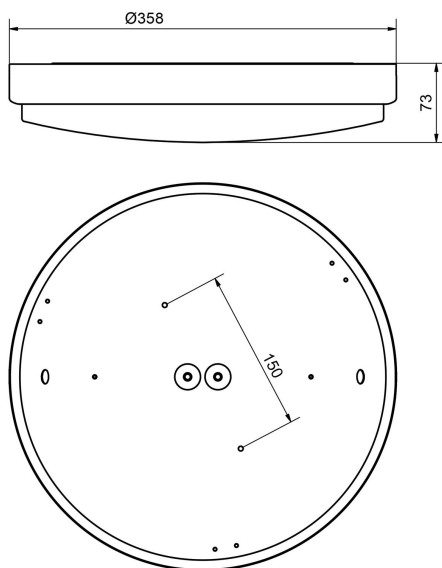

Måttritning