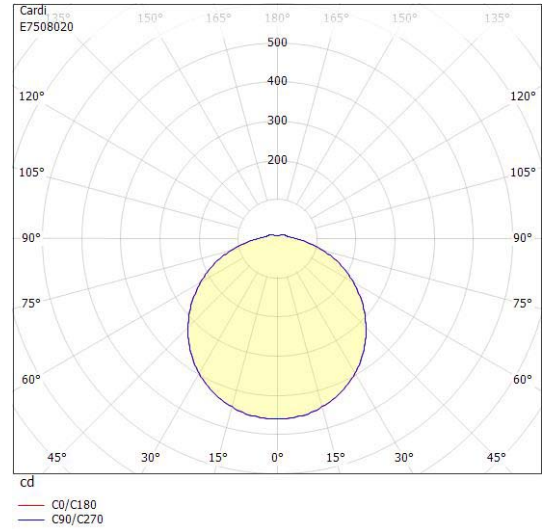

Ljusfördelningskurva

UGR-tabell

Beräkning av bländning enligt UGR													
p Tak	80	70	70	50	50	80	70	70	50	50			
p Vägg	60	50	30	50	30	60	50	30	50	30			
p Golv	30	20	20	20	20	30	20	20	20	20			
Rumsstorlek		Blickriktning tvärs till tvärsaxel					Blickriktning längs till tvärsaxel						
X	Y												
2H	2H	15.3	17.0	18.3	17.4	18.6	15.3	17.0	18.3	17.4	18.6		
2H	3H	17.0	18.6	19.8	19.1	20.2	17.0	18.6	19.8	19.1	20.2		
2H	4H	17.7	19.3	20.4	19.8	20.9	17.7	19.3	20.4	19.8	20.9		
2H	6H	18.2	19.9	21.0	20.4	21.4	18.2	19.9	21.0	20.4	21.4		
2H	8H	18.5	20.2	21.2	20.6	21.6	18.5	20.2	21.2	20.6	21.6		
2H	12H	18.7	20.4	21.3	20.9	21.8	18.7	20.4	21.3	20.9	21.8		
4H	2H	16.0	17.7	18.8	18.1	19.2	16.0	17.7	18.8	18.1	19.2		
4H	3H	17.8	19.5	20.4	20.0	20.9	17.8	19.5	20.4	20.0	20.9		
4H	4H	18.6	20.3	21.2	20.9	21.7	18.6	20.3	21.2	20.9	21.7		
4H	6H	19.3	21.1	21.8	21.6	22.3	19.3	21.1	21.8	21.6	22.3		
4H	8H	19.6	21.4	22.1	21.9	22.6	19.6	21.4	22.1	21.9	22.6		
4H	12H	19.9	21.7	22.3	22.2	22.8	19.9	21.7	22.3	22.2	22.8		
8H	4H	18.9	20.7	21.4	21.2	21.9	18.9	20.7	21.4	21.2	21.9		
8H	6H	19.8	21.6	22.2	22.2	22.7	19.8	21.6	22.2	22.2	22.7		
8H	8H	20.2	22.0	22.5	22.6	23.1	20.2	22.0	22.5	22.6	23.1		
8H	12H	20.6	22.4	22.9	23.0	23.5	20.6	22.4	22.9	23.0	23.5		
12H	4H	19.0	20.7	21.3	21.3	21.9	19.0	20.7	21.3	21.3	21.9		
12H	6H	19.9	21.7	22.2	22.3	22.8	19.9	21.7	22.2	22.3	22.8		
12H	8H	20.4	22.2	22.6	22.8	23.2	20.4	22.2	22.6	22.8	23.2		
Variation av åskådarposition för tvärsaxel S													
S = 1.0H		+0.1 / -0.1					+0.1 / -0.1						
S = 1.5H		+0.2 / -0.3					+0.2 / -0.3						
S = 2.0H		+0.3 / -0.6					+0.3 / -0.6						
Standardtabell		BK07					BK07						
Korrektionsfaktor		5.4					5.4						
Korrigerade bländindikeringar relaterade till totalt ljusflöde