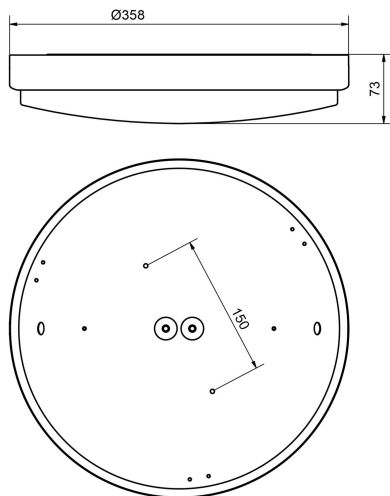

Måttritning