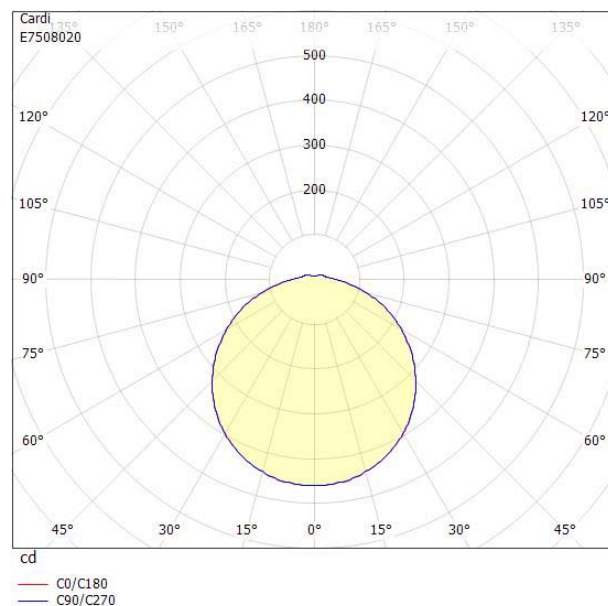

Måttritning

Ljusfördelningskurva

UGR-tabell

Beräkning av bländning enligt UGR										
ρ Tak	80	70	70	50	50	80	70	70	50	50
ρ Vägg	60	50	30	50	30	60	50	30	50	30
ρ Golv	30	20	20	20	20	30	20	20	20	20
Rumsstorlek X Y	Blickriktning tvärs till tvärsaxel					Blickriktning längs till tvärsaxel				
2H 2H	15.3	17.0	18.3	17.4	18.6	15.3	17.0	18.3	17.4	18.6
2H 3H	17.0	18.6	19.8	19.1	20.2	17.0	18.6	19.8	19.1	20.2
2H 4H	17.7	19.3	20.4	19.8	20.9	17.7	19.3	20.4	19.8	20.9
2H 6H	18.2	19.9	21.0	20.4	21.4	18.2	19.9	21.0	20.4	21.4
2H 8H	18.5	20.2	21.2	20.6	21.6	18.5	20.2	21.2	20.6	21.6
2H 12H	18.7	20.4	21.3	20.9	21.8	18.7	20.4	21.3	20.9	21.8
4H 2H	16.0	17.7	18.8	18.1	19.2	16.0	17.7	18.8	18.1	19.2
4H 3H	17.8	19.5	20.4	20.0	20.9	17.8	19.5	20.4	20.0	20.9
4H 4H	18.6	20.3	21.2	20.9	21.7	18.6	20.3	21.2	20.9	21.7
4H 6H	19.3	21.1	21.8	21.6	22.3	19.3	21.1	21.8	21.6	22.3
4H 8H	19.6	21.4	22.1	21.9	22.6	19.6	21.4	22.1	21.9	22.6
4H 12H	19.9	21.7	22.3	22.2	22.8	19.9	21.7	22.3	22.2	22.8
8H 4H	18.9	20.7	21.4	21.2	21.9	18.9	20.7	21.4	21.2	21.9
8H 6H	19.8	21.6	22.2	22.2	22.7	19.8	21.6	22.2	22.2	22.7
8H 8H	20.2	22.0	22.5	22.6	23.1	20.2	22.0	22.5	22.6	23.1
8H 12H	20.6	22.4	22.9	23.0	23.5	20.6	22.4	22.9	23.0	23.5
12H 4H	19.0	20.7	21.3	21.3	21.9	19.0	20.7	21.3	21.3	21.9
12H 6H	19.9	21.7	22.2	22.3	22.8	19.9	21.7	22.2	22.3	22.8
12H 8H	20.4	22.2	22.6	22.8	23.2	20.4	22.2	22.6	22.8	23.2
Variation av åskådarposition för tvärsavstånd S										
S = 1.0H	+0.1 / -0.1					+0.1 / -0.1				
S = 1.5H	+0.2 / -0.3					+0.2 / -0.3				
S = 2.0H	+0.3 / -0.6					+0.3 / -0.6				
Standardtabell Korrektionsfaktor	BK07 5.4					BK07 5.4				
Korrigerade bländindikeringar relaterade till totalt ljusflöde										