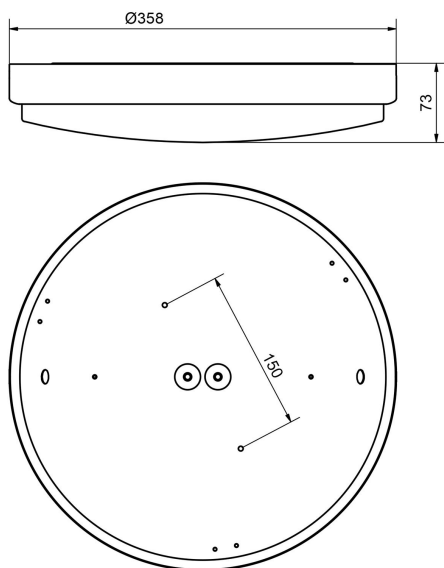

# HELIOS 360 LO 3K SENS PIR

E7508019

Plafond IP44 för inomhusbruk. Stomme av vitlackerad stålplåt. Kupa av opal akryl med vridfastsättning. LED-plattan är utbytbar. Monteras dikt tak. 2st kabelinföringar Ø 20 mm på baksidan. Förberedd för utanpåliggande kabel, 2st knock-out Ø 13 mm. Insticksplint 4x2x2,5 mm<sup>2</sup>. Möjlighet till dos-montage. PIR-sensorn har ställbar efterlystid 5 sek- 8 minuter och detekteringsområdet är ställbart i två lägen med olika känslighet. Armaturen kan styra upp till 5 armaturer eller potentialfri brytkontakt. Den totala effekten bör inte överstiga 150W. Lämplig montagehöjd tak 2,2-4m, vägg 1,8-2,5m.

**Dimensioner (forts)**

Ytterdiameter	360 mm
Bakkantsdimring	Nej
Bluetoothstyrd	Nej
Brandskydd "D"	Nej
Dimmer med tryckknapp	Nej
Dimmerfunktion saknas	Ja
Dimning DALI-2	Nej
Integrerad dimning	Nej
Kapslingsklass (IP)	IP44
Skyddsklass	I
Slagtålighet (IK)	IK08
Anslutningstyp	Stickklämma
Antal poler	4
Kapslingsfärg	Vit
Ledararea.	2.5 mm <sup>2</sup>
Lämplig för takmontering	Ja
Lämplig för ytmontage	Ja
Material kapsling	Stål
Material kupa	Plast, opal
Med ljuskälla	Ja
Med ljussensor	Ja
Med rörelsesensor	Ja
RAL-nummer	9016
Typ av kabeldragning	Lämplig för genomgående ledning
Vikt	1.5 kg
Ytskydd hus/kapsling/stomme	Med pulverlack

## Måttritning