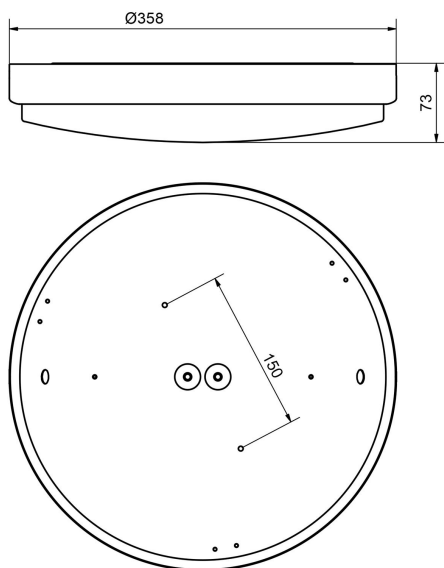

HELIOS 360 LO 3K SENS PIR

E7508019

Plafond IP44 för inomhusbruk. Stomme av vitlackerad stålplåt. Kupa av opal akryl med vridfastsättning. LED-plattan är utbytbar. Monteras dikt tak. 2st kabelinföringar Ø 20 mm på baksidan. Förberedd för utanpåliggande kabel, 2st knock-out Ø 13 mm. Insticksplint 4x2x2,5 mm². Möjlighet till dos-montage. PIR-sensorn har ställbar efterlystid 5 sek- 8 minuter och detekteringsområdet är ställbart i två lägen med olika känslighet. Armaturen kan styra upp till 5 armaturer eller potentialfri brytkontakt. Den totala effekten bör inte överstiga 150W. Lämplig montagehöjd tak 2,2-4m, vägg 1,8-2,5m.

Dimensioner

Höjd/djup	73 mm
-----------	-------

Dimensioner (forts)

Ytterdiameter	360 mm
Bakkantsdimring	Nej
Bluetoothstyrd	Nej
Brandskydd "D"	Nej
Dimmer med tryckknapp	Nej
Dimmerfunktion saknas	Ja
Dimning DALI-2	Nej
Integrerad dimning	Nej
Kapslingsklass (IP)	IP44
Skyddsklass	I
Slagtålighet (IK)	IK08
Anslutningstyp	Stickklämma
Antal poler	4
Kapslingsfärg	Vit
Ledararea.	2.5 mm ²
Lämplig för takmontering	Ja
Lämplig för ytmontage	Ja
Material kapsling	Stål
Material kupa	Plast, opal
Med ljuskälla	Ja
Med ljussensor	Ja
Med rörelsesensor	Ja
RAL-nummer	9016
Typ av kabeldragning	Lämplig för genomgående ledning
Vikt	1.5 kg
Ytskydd hus/kapsling/stomme	Med pulverlack