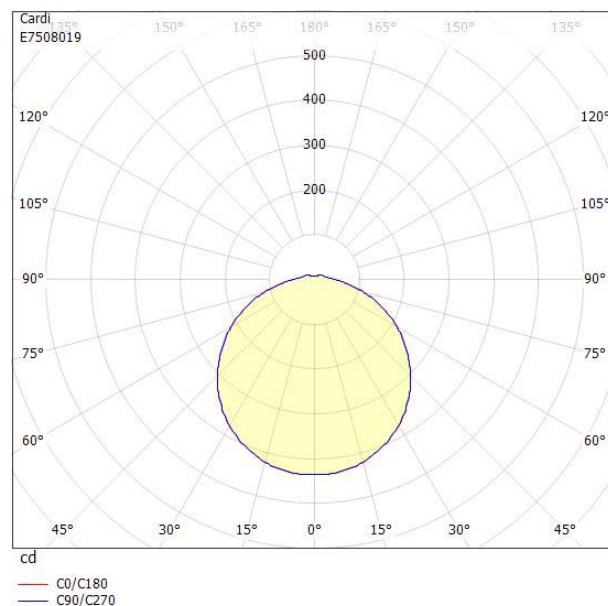

# HELIOS 360 LO 3K SENS PIR

E7508019

Plafond IP44 för inomhusbruk. Stomme av vitlackerad stålplåt. Kupa av opal akryl med vridfastsättning. LED-plattan är utbytbar. Monteras dikt tak. 2st kabelinföringar Ø 20 mm på baksidan. Förberedd för utanpåliggande kabel, 2st knock-out Ø 13 mm. Insticksplint 4x2x2,5 mm<sup>2</sup>. Möjlighet till dos-montage. PIR-sensorn har ställbar efterlystid 5 sek- 8 minuter och detekteringsområdet är ställbart i två lägen med olika känslighet. Armaturen kan styra upp till 5 armaturer eller potentialfri brytkontakt. Den totala effekten bör inte överstiga 150W. Lämplig montagehöjd tak 2,2-4m, vägg 1,8-2,5m.

**Ljustekniska data**

Armaturljusflöde	1500 lm
Bibehållet ljusflöde vid genomsnittlig livslängd 100 000 tim (25 °C omgivning)	92 %
Bibehållet ljusflöde vid genomsnittlig livslängd 50 000 tim (25 °C omgivning)	98 %
Flimmervärde Pst LM	0.61
Färgbeständighet (McAdam ellipse)	SDCM3
Färgtemperatur	3000 K
Färgåtergivningningsindex (CRI)	80-89
Ljusfördelning	Symmetrisk
Ljuskälla	LED utbytbar
Ljusuttag	Direkt
Nominell omgivande temperatur enligt IEC62722-2-1	-20...45 °C
Spridningsvinkel	Extremt bredstrålande >80°
Stroboskopeffektvärde SVM	0.01
<b>Elektriska data</b>	
Antal don MCB B10A	35
Antal don MCB B16A	56
Antal don MCB C10A	74
Antal don MCB C16A	118
Distortion (THD)	25
Driftdon	LED-drivdon konstantström
Drivdon ingår	Ja
Effektfaktor	0.96
Ljusutbyte	100 lm/W
Max. systemeffekt	15 W
Märkspänning från/till	220...240 V
Nominell ström	700 mA
Spänningstyp	AC
Utbytbar drivdon	Ja
<b>Dimensioner</b>	
Höjd/djup	73 mm

## Måttritning

## Ljusfördelningskurva