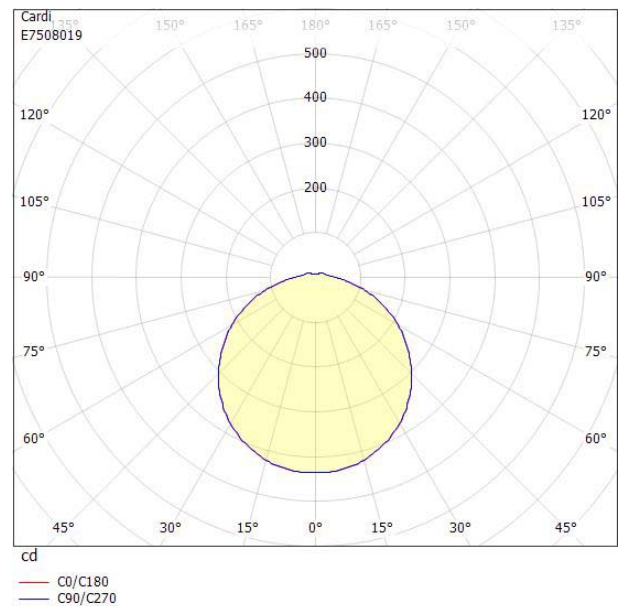

Måttritning

Ljusfördelningskurva

UGR-tabell

Beräkning av bländning enligt UGR												
p Tak	80	70	70	50	50	80	70	70	50	50		
p Vägg	60	50	30	50	30	60	50	30	50	30		
p Golv	30	20	20	20	20	30	20	20	20	20		
Rumsstorlek	X	Y	Blickriktning tvärs till tvärsaxel					Blickriktning längs till tvärsaxel				
2H	2H	15.2	16.8	18.1	17.2	18.5	15.2	16.8	18.1	17.2	18.5	
2H	3H	16.8	18.5	19.6	18.9	20.0	16.8	18.5	19.6	18.9	20.0	
2H	4H	17.5	19.2	20.3	19.6	20.7	17.5	19.2	20.3	19.6	20.7	
2H	6H	18.1	19.7	20.8	20.2	21.2	18.1	19.7	20.8	20.2	21.2	
2H	8H	18.3	20.0	21.0	20.5	21.4	18.3	20.0	21.0	20.5	21.4	
2H	12H	18.5	20.2	21.2	20.7	21.6	18.5	20.2	21.2	20.7	21.6	
4H	2H	15.8	17.5	18.6	17.9	19.0	15.8	17.5	18.6	17.9	19.0	
4H	3H	17.6	19.3	20.3	19.8	20.7	17.6	19.3	20.3	19.8	20.7	
4H	4H	18.4	20.2	21.0	20.7	21.5	18.4	20.2	21.0	20.7	21.5	
4H	6H	19.2	20.9	21.6	21.4	22.2	19.2	20.9	21.6	21.4	22.2	
4H	8H	19.5	21.2	21.9	21.8	22.4	19.5	21.2	21.9	21.8	22.4	
4H	12H	19.7	21.5	22.1	22.1	22.7	19.7	21.5	22.1	22.1	22.7	
8H	4H	18.7	20.5	21.2	21.0	21.7	18.7	20.5	21.2	21.0	21.7	
8H	6H	19.6	21.4	22.0	22.0	22.5	19.6	21.4	22.0	22.0	22.5	
8H	8H	20.0	21.8	22.3	22.4	22.9	20.0	21.8	22.3	22.4	22.9	
8H	12H	20.4	22.3	22.7	22.9	23.3	20.4	22.3	22.7	22.9	23.3	
12H	4H	18.8	20.5	21.2	21.1	21.7	18.8	20.5	21.2	21.1	21.7	
12H	6H	19.7	21.5	22.0	22.1	22.6	19.7	21.5	22.0	22.1	22.6	
12H	8H	20.2	22.0	22.4	22.6	23.0	20.2	22.0	22.4	22.6	23.0	
Variation av åskådarposition för tvärsavstånd S												
S = 1.0H		+0.1 / -0.1					+0.1 / -0.1					
S = 1.5H		+0.2 / -0.3					+0.2 / -0.3					
S = 2.0H		+0.3 / -0.6					+0.3 / -0.6					
Standardtabell		BK07					BK07					
Korrektionsfaktor		5.2					5.2					