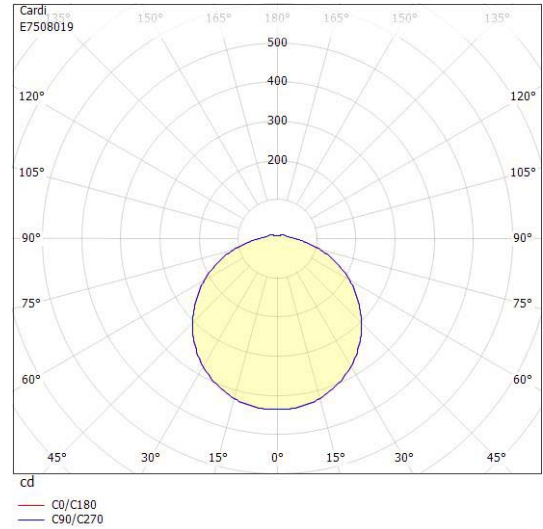

Ljusfördelningskurva

UGR-tabell

Beräkning av bländning enligt UGR													
p Tak	80	70	70	50	50	80	70	70	50	50			
p Vägg	60	50	30	50	30	60	50	30	50	30			
p Golv	30	20	20	20	20	30	20	20	20	20			
Rumsstorlek		Blickriktning tvärs till tvärsaxel					Blickriktning längs till tvärsaxel						
X	Y												
2H	2H	15.2	16.8	18.1	17.2	18.5	15.2	16.8	18.1	17.2	18.5		
2H	3H	16.8	18.5	19.6	18.9	20.0	16.8	18.5	19.6	18.9	20.0		
2H	4H	17.5	19.2	20.3	19.6	20.7	17.5	19.2	20.3	19.6	20.7		
2H	6H	18.1	19.7	20.8	20.2	21.2	18.1	19.7	20.8	20.2	21.2		
2H	8H	18.3	20.0	21.0	20.5	21.4	18.3	20.0	21.0	20.5	21.4		
2H	12H	18.5	20.2	21.2	20.7	21.6	18.5	20.2	21.2	20.7	21.6		
4H	2H	15.8	17.5	18.6	17.9	19.0	15.8	17.5	18.6	17.9	19.0		
4H	3H	17.6	19.3	20.3	19.8	20.7	17.6	19.3	20.3	19.8	20.7		
4H	4H	18.4	20.2	21.0	20.7	21.5	18.4	20.2	21.0	20.7	21.5		
4H	6H	19.2	20.9	21.6	21.4	22.2	19.2	20.9	21.6	21.4	22.2		
4H	8H	19.5	21.2	21.9	21.8	22.4	19.5	21.2	21.9	21.8	22.4		
4H	12H	19.7	21.5	22.1	22.1	22.7	19.7	21.5	22.1	22.1	22.7		
8H	4H	18.7	20.5	21.2	21.0	21.7	18.7	20.5	21.2	21.0	21.7		
8H	6H	19.6	21.4	22.0	22.0	22.5	19.6	21.4	22.0	22.0	22.5		
8H	8H	20.0	21.8	22.3	22.4	22.9	20.0	21.8	22.3	22.4	22.9		
8H	12H	20.4	22.3	22.7	22.9	23.3	20.4	22.3	22.7	22.9	23.3		
12H	4H	18.8	20.5	21.2	21.1	21.7	18.8	20.5	21.2	21.1	21.7		
12H	6H	19.7	21.5	22.0	22.1	22.6	19.7	21.5	22.0	22.1	22.6		
12H	8H	20.2	22.0	22.4	22.6	23.0	20.2	22.0	22.4	22.6	23.0		
Variation av åskådarposition för tvärsaxel S													
S = 1.0H		+0.1 / -0.1					+0.1 / -0.1						
S = 1.5H		+0.2 / -0.3					+0.2 / -0.3						
S = 2.0H		+0.3 / -0.6					+0.3 / -0.6						
Standardtabell		BK07					BK07						
Korrektionsfaktor		5.2					5.2						
Korrigerade bländindikeringar relaterade till totalt ljusflöde