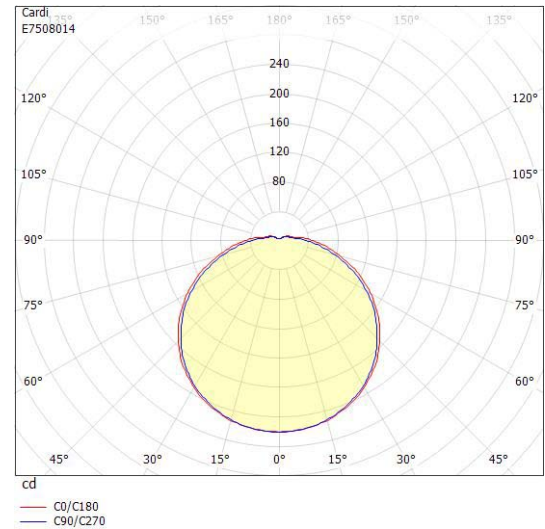

Ljusfördelningskurva

UGR-tabell

Beräkning av bländning enligt UGR												
p Tak		80	70	70	50	50	80	70	70	50	50	
p Vägg		60	50	30	50	30	60	50	30	50	30	
p Golv		30	20	20	20	20	30	20	20	20	20	
Rumsstorlek		Blickriktning tvärs till tvärsaxel					Blickriktning längs till tvärsaxel					
X	Y											
2H	2H	16.3	17.9	19.2	18.3	19.6	16.1	17.7	19.0	18.1	19.4	
2H	3H	18.0	19.6	20.8	20.1	21.3	17.7	19.4	20.6	19.8	21.0	
2H	4H	18.8	20.5	21.6	20.9	22.0	18.5	20.1	21.2	20.6	21.7	
2H	6H	19.5	21.2	22.2	21.7	22.7	19.1	20.8	21.8	21.2	22.3	
2H	8H	19.8	21.5	22.5	22.0	23.0	19.4	21.1	22.1	21.5	22.5	
2H	12H	20.2	21.8	22.8	22.3	23.3	19.6	21.3	22.3	21.8	22.8	
4H	2H	16.9	18.6	19.7	19.0	20.1	16.7	18.4	19.5	18.9	20.0	
4H	3H	18.8	20.5	21.5	21.0	22.0	18.6	20.3	21.2	20.6	21.7	
4H	4H	19.8	21.5	22.3	22.0	22.8	19.5	21.2	22.0	21.7	22.5	
4H	6H	20.6	22.4	23.1	22.9	23.7	20.3	22.0	22.7	22.5	23.3	
4H	8H	21.1	22.8	23.5	23.3	24.0	20.6	22.3	23.1	22.9	23.6	
4H	12H	21.4	23.2	23.8	23.8	24.4	20.9	22.7	23.3	23.3	23.9	
8H	4H	20.1	21.8	22.5	22.4	23.1	19.8	21.6	22.3	22.1	22.8	
8H	6H	21.2	22.9	23.5	23.5	24.1	20.8	22.6	23.2	23.1	23.7	
8H	8H	21.7	23.5	24.0	24.1	24.6	21.3	23.1	23.6	23.7	24.2	
8H	12H	22.2	24.0	24.5	24.6	25.1	21.7	23.5	24.0	24.1	24.6	
12H	4H	20.1	21.9	22.5	22.4	23.1	19.9	21.6	22.3	22.2	22.8	
12H	6H	21.3	23.0	23.6	23.6	24.1	20.9	22.7	23.2	23.3	23.8	
12H	8H	21.9	23.6	24.1	24.3	24.7	21.5	23.2	23.7	23.9	24.3	
Variation av åskådarposition för tvärsaxel S												
S = 1.0H		+0.1 / -0.1					+0.1 / -0.1					
S = 1.5H		+0.2 / -0.3					+0.2 / -0.3					
S = 2.0H		+0.3 / -0.5					+0.3 / -0.6					
Standardtabell		BK08					BK07					
Korrigeringsfaktor		7.1					6.3					
Korrigerade bländindikeringar relaterade till totalt ljusflöde