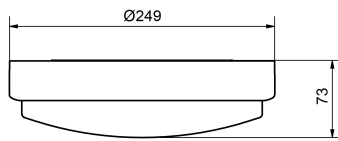

Måttritning