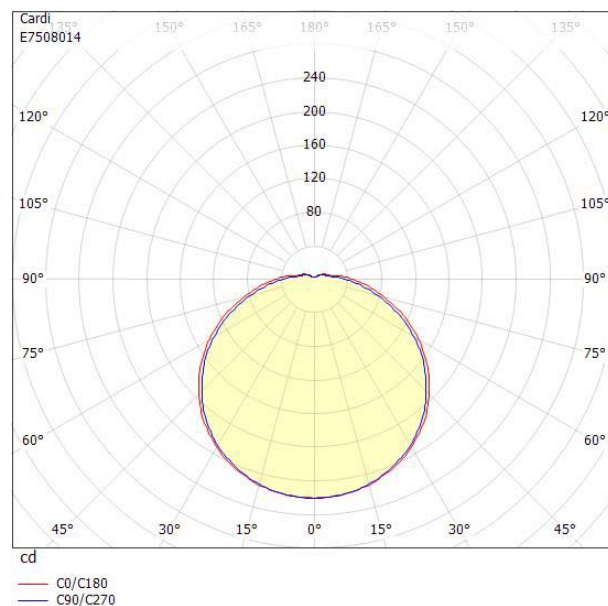

**Dimensioner**

Höjd/djup	73 mm
-----------	-------

**Dimensioner (forts)**

Ytterdiameter	250 mm
Bakkantsdimring	Nej
Bluetoothstyrd	Nej
Brandskydd "D"	Nej
Dimmer med tryckknapp	Nej
Dimmerfunktion saknas	Ja
Dimning DALI-2	Nej
Integrerad dimning	Nej
Kapslingsklass (IP)	IP44
Skyddsklass	I
Slagtålighet (IK)	IK08
Anslutningstyp	Stickklämna
Antal poler	4
Kapslingsfärg	Vit
Ledararea.	2.5 mm <sup>2</sup>
Lämplig för takmontering	Ja
Lämplig för ytmontage	Ja
Material kapsling	Stål
Material kupa	Plast, opal
Med ljuskälla	Ja
Med ljussensor	Ja
Med rörelsesensor	Ja
RAL-nummer	9016
Typ av kabeldragning	Lämplig för genomgående ledning
Vikt	0.8 kg
Ytskydd hus/kapsling/stomme	Med pulverlack

## Måttritning

## Ljusfördelningskurva