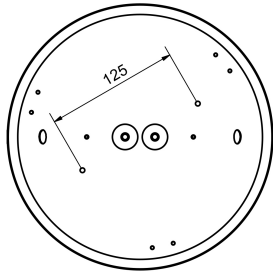

Måttritning