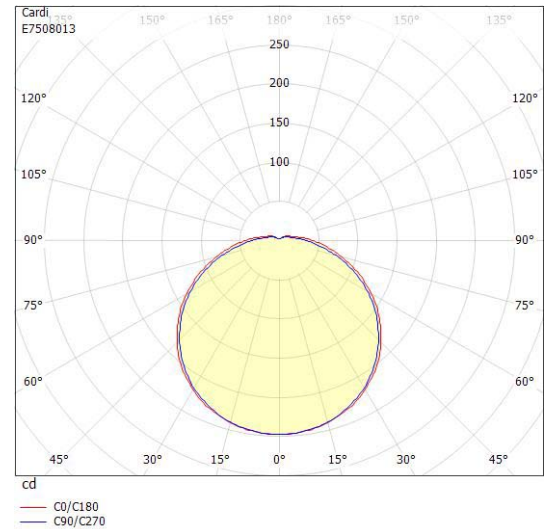

**Dimensioner**

Höjd/djup	73 mm
-----------	-------

**Dimensioner (forts)**

Ytterdiameter	250 mm
---------------	--------

**Tekniska data**

Bakkantsdimring	Nej
Bluetoothstyrd	Nej
Brandskydd "D"	Nej
Dimmer med tryckknapp	Nej
Dimmerfunktion saknas	Ja
Dimning DALI-2	Nej
Integrerad dimning	Nej
Kapslingsklass (IP)	IP44
Skyddsklass	I
Slagtålighet (IK)	IK08

## Måttritning

## Ljusfördelningskurva