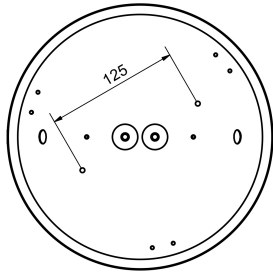

## HELIOS 250 3K SENS PIR

E7508013

Plafond IP44 för inomhusbruk. Stomme av vitlackerad stålplåt. Kupa av opal akryl med vridfastsättning. LED-plattan är utbytbar. Monteras dikt tak. 2st kabelinföringar Ø 20 mm på baksidan. Förberedd för utanpåliggande kabel, 2st knock-out Ø 13 mm. Insticksplint 4x2x2,5 mm<sup>2</sup>. Möjlighet till dos-montage. PIR-sensorn har ställbar efterlystid 5 sek- 8 minuter och detekteringsområdet är ställbart i två lägen med olika känslighet. Armaturen kan följa upp till 5 armaturer eller potentialfri brytkontakt. Den totala effekten bör inte överstiga 150W. Lämplig montagehöjd tak 2,2-4m, vägg 1,8-2,5m.

**Dimensioner**

Höjd/djup	73 mm
-----------	-------

**Dimensioner (forts)**

Ytterdiameter	250 mm
---------------	--------

**Tekniska data**

Bakkantsdimring	Nej
Bluetoothstyrd	Nej
Brandskydd "D"	Nej
Dimmer med tryckknapp	Nej
Dimmerfunktion saknas	Ja
Dimning DALI-2	Nej
Integrerad dimning	Nej
Kapslingsklass (IP)	IP44
Skyddsklass	I
Slagtålighet (IK)	IK08

## Måttritning