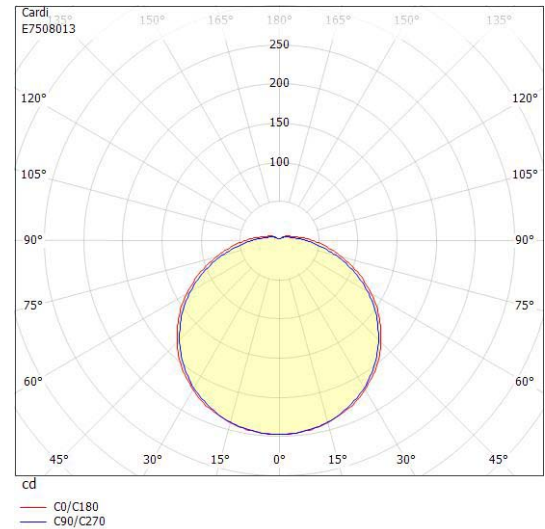

Ljusfördelningskurva

UGR-tabell

Beräkning av bländning enligt UGR												
p Tak		80	70	70	50	50	80	70	70	50	50	
p Vägg		60	50	30	50	30	60	50	30	50	30	
p Golv		30	20	20	20	20	30	20	20	20	20	
Rumsstorlek		Blickriktning tvärs till tvärsaxel					Blickriktning längs till tvärsaxel					
X	Y											
2H	2H	16.1	17.7	19.0	18.1	19.4	15.9	17.5	18.8	17.9	19.2	
2H	3H	17.8	19.5	20.7	19.9	21.1	17.5	19.2	20.4	19.6	20.8	
2H	4H	18.6	20.3	21.4	20.7	21.8	18.3	19.9	21.1	20.4	21.5	
2H	6H	19.3	21.0	22.1	21.5	22.5	18.9	20.6	21.6	21.1	22.1	
2H	8H	19.7	21.3	22.4	21.8	22.8	19.2	20.9	21.9	21.4	22.3	
2H	12H	20.0	21.7	22.6	22.2	23.1	19.4	21.1	22.1	21.6	22.6	
4H	2H	16.7	18.4	19.5	18.8	19.9	16.6	18.2	19.3	18.7	19.8	
4H	3H	18.6	20.3	21.3	20.8	21.8	18.4	20.1	21.1	20.6	21.5	
4H	4H	19.6	21.3	22.2	21.8	22.7	19.3	21.0	21.9	21.5	22.4	
4H	6H	20.5	22.2	23.0	22.7	23.5	20.1	21.8	22.6	22.3	23.1	
4H	8H	20.9	22.6	23.3	23.2	23.9	20.4	22.2	22.9	22.7	23.4	
4H	12H	21.3	23.0	23.7	23.6	24.2	20.8	22.5	23.2	23.1	23.7	
8H	4H	19.9	21.6	22.4	22.2	22.9	19.6	21.4	22.1	21.9	22.6	
8H	6H	21.0	22.7	23.3	23.3	23.9	20.6	22.4	23.0	23.0	23.5	
8H	8H	21.5	23.3	23.8	23.9	24.4	21.1	22.9	23.4	23.5	24.0	
8H	12H	22.1	23.8	24.3	24.5	24.9	21.6	23.3	23.8	24.0	24.4	
12H	4H	19.9	21.7	22.3	22.3	22.9	19.7	21.4	22.1	22.0	22.6	
12H	6H	21.1	22.8	23.4	23.4	24.0	20.7	22.5	23.0	23.1	23.6	
12H	8H	21.7	23.5	23.9	24.1	24.5	21.3	23.1	23.5	23.7	24.1	
Variation av åskådarposition för tvärsaxel S												
S = 1.0H		+0.1 / -0.1					+0.1 / -0.1					
S = 1.5H		+0.2 / -0.3					+0.2 / -0.3					
S = 2.0H		+0.3 / -0.5					+0.3 / -0.6					
Standardtabell		BK08					BK07					
Korrigeringsfaktor		7.0					6.2					
Korrigerade bländindikeringar relaterade till totalt ljusflöde