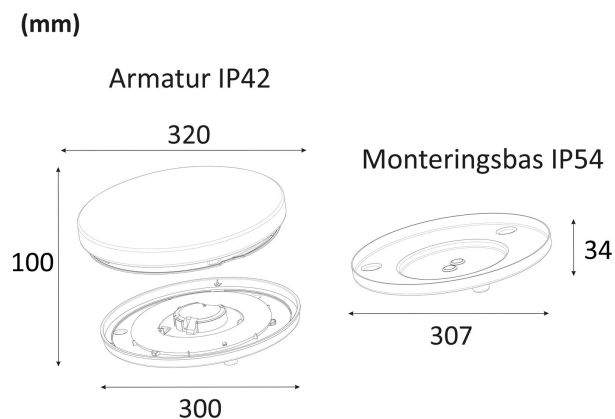

Måttritning