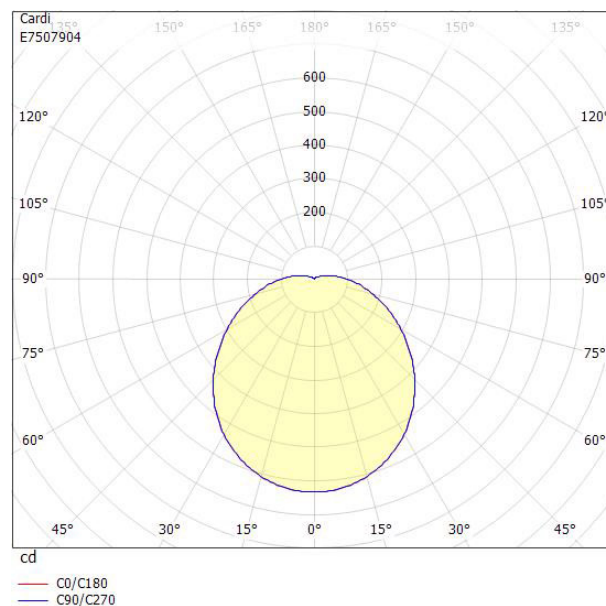

Måttritning

Ljusfördelningskurva

UGR-tabell

Beräkning av bländning enligt UGR										
ρ Tak	80	70	70	50	50	80	70	70	50	50
ρ Vägg	60	50	30	50	30	60	50	30	50	30
ρ Golv	30	20	20	20	20	30	20	20	20	20
Rumsstorlek X Y	Blickriktning tvärs till tvärsaxel					Blickriktning längs till tvärsaxel				
2H 2H	16.0	17.6	19.0	18.0	19.3	16.0	17.6	19.0	18.0	19.3
2H 3H	17.7	19.4	20.6	19.8	21.0	17.7	19.4	20.6	19.8	21.0
2H 4H	18.6	20.3	21.4	20.7	21.8	18.6	20.3	21.4	20.7	21.8
2H 6H	19.4	21.1	22.2	21.6	22.6	19.4	21.1	22.2	21.6	22.6
2H 8H	19.8	21.5	22.5	22.0	23.0	19.8	21.5	22.5	22.0	23.0
2H 12H	20.2	21.9	22.9	22.4	23.3	20.2	21.9	22.9	22.4	23.3
4H 2H	16.6	18.3	19.4	18.7	19.8	16.6	18.3	19.4	18.7	19.8
4H 3H	18.6	20.3	21.3	20.8	21.7	18.6	20.3	21.3	20.8	21.7
4H 4H	19.6	21.3	22.2	21.8	22.7	19.6	21.3	22.2	21.8	22.7
4H 6H	20.6	22.3	23.1	22.8	23.6	20.6	22.3	23.1	22.8	23.6
4H 8H	21.0	22.8	23.5	23.3	24.0	21.0	22.8	23.5	23.3	24.0
4H 12H	21.5	23.3	23.9	23.8	24.5	21.5	23.3	23.9	23.8	24.5
8H 4H	19.9	21.7	22.4	22.2	22.9	19.9	21.7	22.4	22.2	22.9
8H 6H	21.1	22.9	23.5	23.4	24.0	21.1	22.9	23.5	23.4	24.0
8H 8H	21.7	23.5	24.0	24.1	24.6	21.7	23.5	24.0	24.1	24.6
8H 12H	22.3	24.1	24.6	24.7	25.2	22.3	24.1	24.6	24.7	25.2
12H 4H	20.0	21.7	22.4	22.3	22.9	20.0	21.7	22.4	22.3	22.9
12H 6H	21.2	23.0	23.6	23.6	24.1	21.2	23.0	23.6	23.6	24.1
12H 8H	21.9	23.7	24.2	24.3	24.7	21.9	23.7	24.2	24.3	24.7
Variation av åskådarposition för tvärsaxel S										
S = 1.0H	+0.1 / -0.1					+0.1 / -0.1				
S = 1.5H	+0.2 / -0.3					+0.2 / -0.3				
S = 2.0H	+0.3 / -0.5					+0.3 / -0.5				
Standardtabell Korrektionsfaktor	BK08 7.0					BK08 7.0				
Korrigerade bländindikeringar relaterade till totalt ljusflöde										