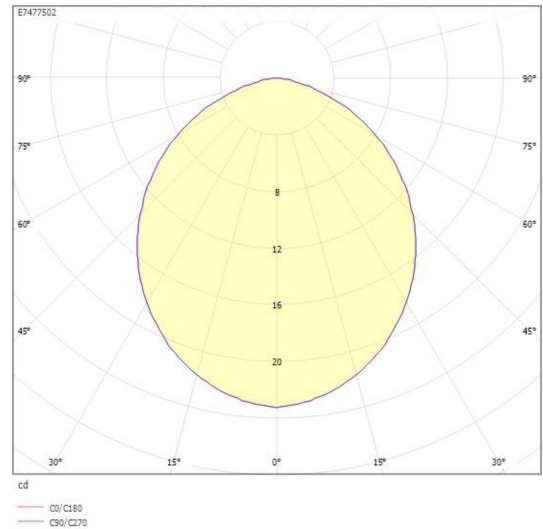

Ljusfördelningskurva

UGR-tabell

Beräkning av bländning enligt UGR												
		80	70	70	50	50	80	70	70	50	50	
Tak		50	50	30	50	30	50	50	30	50	30	
Vägg		50	50	30	50	30	50	50	30	50	30	
Golv		30	20	20	20	20	30	20	20	20	20	
Rumstorlek	Y	Blickriktning tvärs till tvärsavel					Blickriktning längs till tvärsavel					
X	Y											
2H	2H	26,2	27,9	28,2	28,2	28,4	26,2	27,9	28,2	28,2	28,4	
	3H	26,9	28,7	28,8	29,0	30,0	26,9	28,7	28,8	29,0	30,0	
	4H	27,0	28,8	28,8	29,1	30,1	27,0	28,8	28,8	29,1	30,1	
	6H	27,0	28,8	28,8	29,1	30,0	27,0	28,8	28,8	29,1	30,0	
	8H	27,0	28,7	28,7	29,1	30,0	27,0	28,7	28,7	29,1	30,0	
4H	2H	26,6	28,3	28,4	28,7	29,7	26,6	28,3	28,4	28,7	29,7	
	3H	27,4	29,2	30,1	29,6	30,4	27,4	29,2	30,1	29,6	30,4	
	4H	27,5	29,4	30,2	29,8	30,5	27,5	29,4	30,2	29,8	30,5	
	6H	27,5	29,4	30,1	29,8	30,4	27,5	29,4	30,1	29,8	30,4	
	8H	27,5	29,4	30,0	29,8	30,4	27,5	29,4	30,0	29,8	30,4	
8H	2H	27,5	29,3	29,9	29,8	30,3	27,5	29,3	29,9	29,8	30,3	
	4H	27,5	29,4	30,0	29,8	30,4	27,5	29,4	30,0	29,8	30,4	
	6H	27,5	29,4	29,9	29,9	30,4	27,5	29,4	29,9	29,9	30,4	
	8H	27,5	29,4	29,8	29,9	30,3	27,5	29,4	29,8	29,9	30,3	
	12H	27,4	29,4	29,8	29,9	30,2	27,4	29,4	29,8	29,9	30,2	
12H	4H	27,5	29,4	29,9	29,8	30,3	27,5	29,4	29,9	29,8	30,3	
	6H	27,5	29,4	29,8	29,9	30,3	27,5	29,4	29,8	29,9	30,3	
	8H	27,4	29,4	29,8	29,9	30,2	27,4	29,4	29,8	29,9	30,2	
	12H	27,4	29,4	29,8	29,9	30,2	27,4	29,4	29,8	29,9	30,2	
	12H	27,4	29,4	29,8	29,9	30,2	27,4	29,4	29,8	29,9	30,2	
Variation av siddjupposition för tvärsavel S		+0,3 / -0,4					+0,3 / -0,4					
S = 1,0H		+0,6 / -1,1					+0,6 / -1,1					
S = 1,5H		+1,3 / -2,1					+1,3 / -2,1					
S = 2,0H												
Standardtabell		B02					B02					
Korrektionsfaktor		11,5					11,5					
Korrigerade bländningsvärden relaterade till totalt ljusflöde