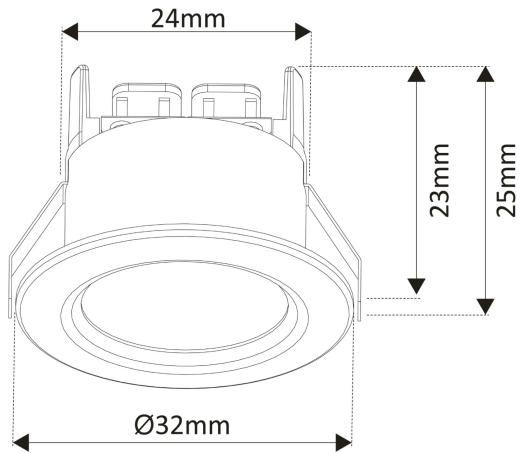

Mått ritning