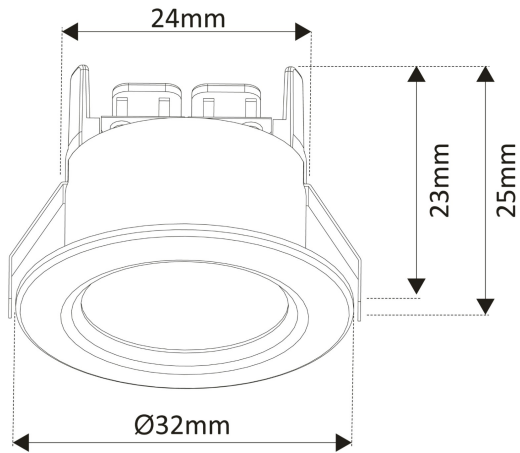

**Dimensioner**

Höjd/djup	25 mm
Inbyggnadsdiameter	25 mm

**Dimensioner (forts)**

Ytterdiameter	32 mm
---------------	-------

**Tekniska data**

Bakkantsdimring	Ja
Bluetoothstyrd	Nej
Dimmer med tryckknapp	Nej
Dimning DALI-2	Nej
Framkantsdimring	Nej
Integrerad dimning	Nej
Kapslingsklass (IP)	IP44
Skyddsklass	III

**Utförande**

Anslutningstyp	Stickklämma
Antal poler	2
Justerbarhet	Ej justerbar
Kapslingsfärg	Vit
Lämplig för infällt montage	Ja
Lämplig för takmontering	Ja
Material kapsling	Aluminium
Med ljuskälla	Ja
RAL-nummer	9003
Vikt	0.03 kg
Ytskydd/Behandling	Med pulverlack

## Mått ritning