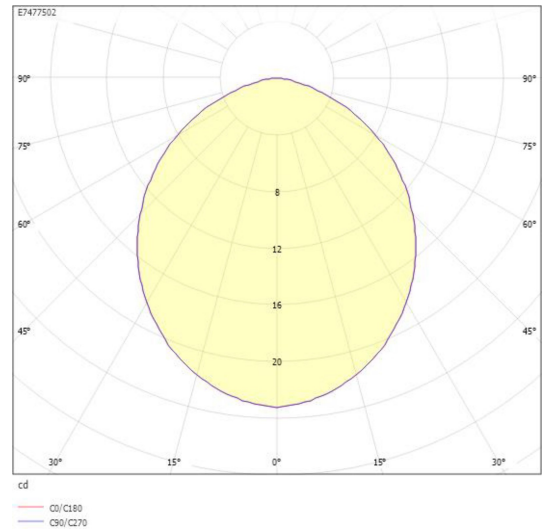

Ljusfördelningskurva

UGR-tabell

Beräkning av bländning enligt UGR												
		80	70	70	50	50	80	70	70	50	50	
Tak		80	50	30	50	30	80	50	30	50	30	
Vägg		80	50	30	20	20	80	50	30	20	20	
Golv		30	20	20	20	20	30	20	20	20	20	
Rumstorlek		Blickriktning tvärs till tvärsavel					Blickriktning längs till tvärsavel					
X	Y											
2H	2H	26,2	27,9	28,2	28,2	28,4	26,2	27,9	28,2	28,2	28,4	
	3H	26,9	28,7	29,8	29,0	30,0	26,9	28,7	29,8	29,0	30,0	
	4H	27,0	28,8	29,8	29,1	30,1	27,0	28,8	29,8	29,1	30,1	
	6H	27,0	28,8	29,8	29,1	30,0	27,0	28,8	29,8	29,1	30,0	
	8H	27,0	28,7	29,7	29,1	30,0	27,0	28,7	29,7	29,1	30,0	
4H	2H	26,9	28,7	29,6	29,1	29,9	26,9	28,7	29,6	29,1	29,9	
	3H	26,6	28,3	29,4	28,7	29,7	26,6	28,3	29,4	28,7	29,7	
	4H	27,4	29,2	30,1	29,6	30,4	27,4	29,2	30,1	29,6	30,4	
	6H	27,5	29,4	30,2	29,8	30,5	27,5	29,4	30,2	29,8	30,5	
	8H	27,5	29,4	30,1	29,8	30,4	27,5	29,4	30,1	29,8	30,4	
8H	2H	27,5	29,4	30,0	29,8	30,4	27,5	29,4	30,0	29,8	30,4	
	3H	27,5	29,3	29,9	29,8	30,3	27,5	29,3	29,9	29,8	30,3	
	4H	27,5	29,4	30,0	29,8	30,4	27,5	29,4	30,0	29,8	30,4	
	6H	27,5	29,4	29,9	29,9	30,4	27,5	29,4	29,9	29,9	30,4	
	8H	27,5	29,4	29,8	29,9	30,3	27,5	29,4	29,8	29,9	30,3	
12H	2H	27,4	29,4	29,8	29,9	30,2	27,4	29,4	29,8	29,9	30,2	
	3H	27,5	29,4	29,9	29,8	30,3	27,5	29,4	29,9	29,8	30,3	
	4H	27,5	29,4	29,8	29,9	30,3	27,5	29,4	29,8	29,9	30,3	
	6H	27,5	29,4	29,8	29,9	30,3	27,5	29,4	29,8	29,9	30,3	
	8H	27,4	29,4	29,8	29,9	30,2	27,4	29,4	29,8	29,9	30,2	
Variation av siktavstånd för tvärsavel S												
S = 1,0H		+0,3 / -0,4					+0,3 / -0,4					
S = 1,5H		+0,6 / -1,1					+0,6 / -1,1					
S = 2,0H		+1,3 / -2,1					+1,3 / -2,1					
Standardtabell		B02					B02					
Korrektionsfaktor		11,5					11,5					
Korrigerade bländningsvärden relaterade till totalt ljusflöde