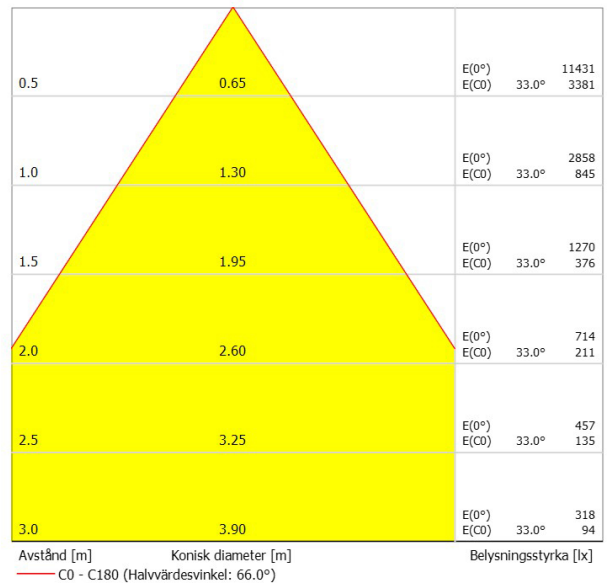

Ljusdiagram