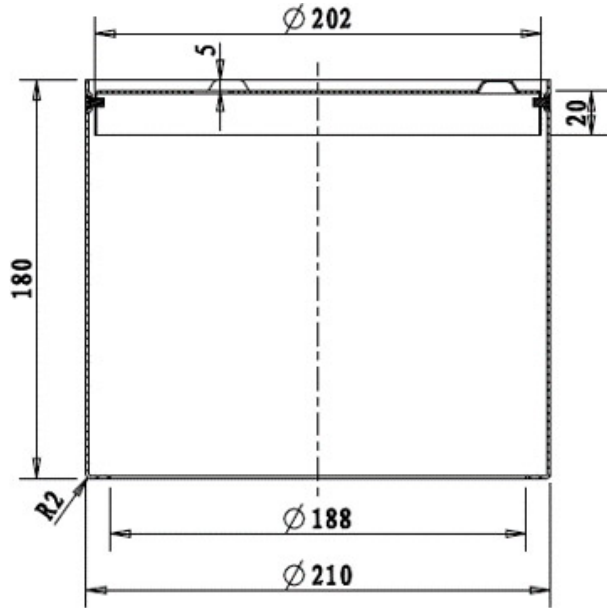

Måttritning