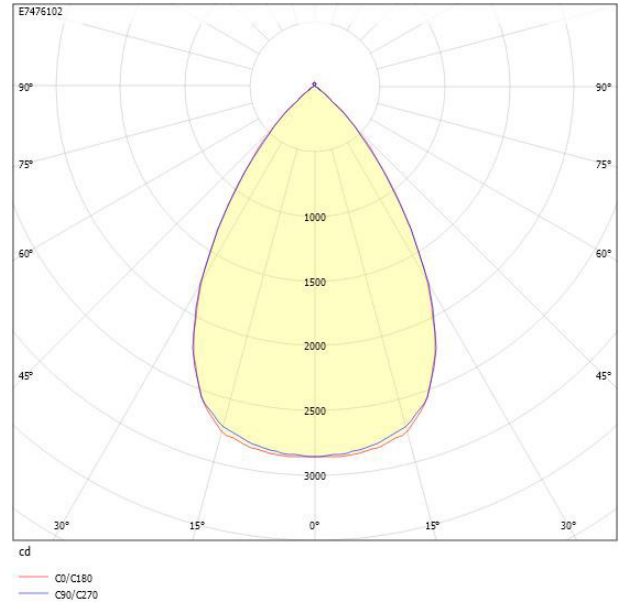

Måttritning

Ljusfördelningskurva

UGR-tabell

Beräkning av bländning enligt UGR

p Tak	80	70	70	50	50	80	70	70	50	50	
p Vågg		60	50	30	50	30	60	50	30	50	30
p Golv		30	20	20	20	20	30	20	20	20	20
Rumsstorlek	X	Y	Bildriktning tvärs till tvärsaxel				Bildriktning längs till tvärsaxel				
2H	2H	19.1	20.9	21.6	21.1	21.8	19.0	20.7	21.5	21.0	21.7
2H	3H	18.9	20.7	21.4	21.0	21.7	18.8	20.6	21.3	20.9	21.5
2H	4H	18.8	20.6	21.3	21.0	21.6	18.7	20.5	21.2	20.9	21.4
2H	6H	18.7	20.6	21.2	20.9	21.5	18.6	20.5	21.0	20.8	21.3
2H	8H	18.7	20.5	21.1	20.9	21.4	18.6	20.4	21.0	20.8	21.3
2H	12H	18.6	20.5	21.0	20.9	21.4	18.5	20.4	20.9	20.8	21.2
4H	2H	18.8	20.7	21.3	21.0	21.6	18.7	20.5	21.2	20.9	21.5
4H	3H	18.6	20.5	21.0	20.9	21.4	18.5	20.4	20.9	20.8	21.3
4H	4H	18.6	20.4	20.9	20.8	21.3	18.4	20.3	20.8	20.7	21.1
4H	6H	18.5	20.4	20.7	20.8	21.1	18.3	20.2	20.6	20.7	21.0
4H	8H	18.4	20.3	20.7	20.8	21.1	18.3	20.2	20.6	20.7	21.0
4H	12H	18.4	20.3	20.6	20.8	21.0	18.2	20.2	20.5	20.6	20.9
8H	4H	18.4	20.3	20.7	20.8	21.1	18.3	20.2	20.5	20.6	21.0
8H	6H	18.3	20.2	20.5	20.7	21.0	18.2	20.1	20.4	20.6	20.8
8H	8H	18.2	20.2	20.4	20.7	20.9	18.1	20.1	20.3	20.6	20.8
8H	12H	18.2	20.2	20.3	20.7	20.8	18.1	20.0	20.2	20.6	20.7
12H	4H	18.4	20.3	20.6	20.7	21.0	18.2	20.2	20.5	20.6	20.9
12H	6H	18.2	20.2	20.4	20.7	20.9	18.1	20.1	20.3	20.6	20.8
12H	8H	18.2	20.1	20.3	20.7	20.8	18.1	20.0	20.2	20.5	20.7
Variation av bänkdarposition för tvärsaxel S											
S = 1.0H		+3.2 / -9.3				+3.4 / -9.6					
S = 1.5H		+5.9 / -13.1				+6.0 / -13.6					
S = 2.0H		+7.9 / -15.5				+8.0 / -15.8					
Standardtabell		BK00				BK00					
Korrektionsfaktor		2.3				2.1					
Korrigerade bländningsvärden relaterade till totalt ljusflöde											