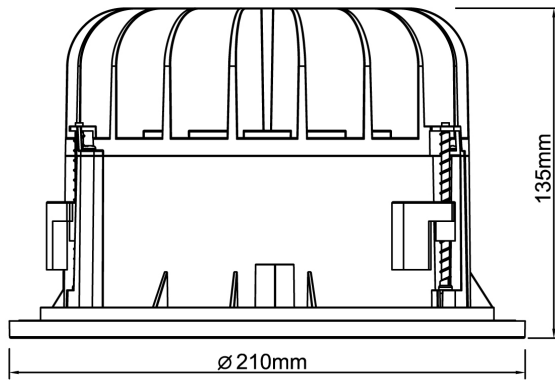

Måttritning