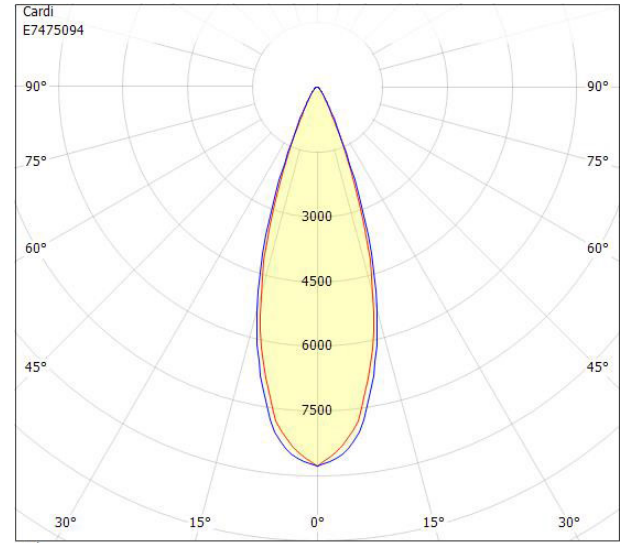

Måttritning

Ljusfördelningskurva

cd
 — C0/C180
 — C90/C270

UGR-tabell

Beräkning av bländning enligt UGR										
ρ Tak	80	70	70	50	50	80	70	70	50	50
ρ Vägg	60	50	30	50	30	60	50	30	50	30
ρ Golv	30	20	20	20	20	30	20	20	20	20
Rumsstorlek X Y	Blickriktning tvärs till tvärsaxel					Blickriktning längs till tvärsaxel				
2H 2H	7.9	9.7	10.4	9.9	10.5	8.3	10.1	10.7	10.3	10.9
2H 3H	7.7	9.6	10.2	9.8	10.4	8.1	9.9	10.5	10.2	10.8
2H 4H	7.6	9.5	10.1	9.8	10.3	8.0	9.9	10.4	10.2	10.7
2H 6H	7.5	9.4	9.9	9.7	10.2	7.9	9.8	10.3	10.1	10.6
2H 8H	7.5	9.4	9.9	9.7	10.2	7.9	9.8	10.3	10.1	10.5
2H 12H	7.5	9.3	9.8	9.7	10.1	7.8	9.7	10.2	10.1	10.5
4H 2H	7.6	9.5	10.1	9.8	10.3	8.0	9.9	10.4	10.2	10.7
4H 3H	7.5	9.4	9.8	9.7	10.1	7.8	9.7	10.2	10.1	10.5
4H 4H	7.4	9.3	9.7	9.7	10.0	7.7	9.7	10.1	10.0	10.4
4H 6H	7.3	9.2	9.5	9.6	9.9	7.6	9.6	9.9	10.0	10.3
4H 8H	7.2	9.2	9.5	9.6	9.8	7.6	9.5	9.8	10.0	10.2
4H 12H	7.2	9.1	9.4	9.6	9.8	7.5	9.5	9.8	9.9	10.2
8H 4H	7.2	9.2	9.5	9.6	9.8	7.6	9.5	9.8	10.0	10.2
8H 6H	7.1	9.1	9.3	9.5	9.7	7.5	9.5	9.7	9.9	10.1
8H 8H	7.0	9.0	9.2	9.5	9.7	7.4	9.4	9.6	9.9	10.0
8H 12H	7.0	9.0	9.1	9.5	9.6	7.4	9.4	9.5	9.8	10.0
12H 4H	7.2	9.1	9.4	9.6	9.8	7.5	9.5	9.8	9.9	10.2
12H 6H	7.0	9.0	9.2	9.5	9.7	7.4	9.4	9.6	9.9	10.0
12H 8H	7.0	9.0	9.1	9.5	9.6	7.4	9.4	9.5	9.8	10.0
Variation av åskådarposition för tvärsaxel S										
S = 1.0H	+4.1 / -22.9					+4.0 / -16.2				
S = 1.5H	+6.7 / -Infinity					+6.8 / -Infinity				
S = 2.0H	+8.7 / -Infinity					+8.8 / -Infinity				
Standardtabell Korrektionsfaktor	BK00 -9.0					BK00 -8.6				
Korrigerade bländindikeringar relaterade till totalt ljusflöde										