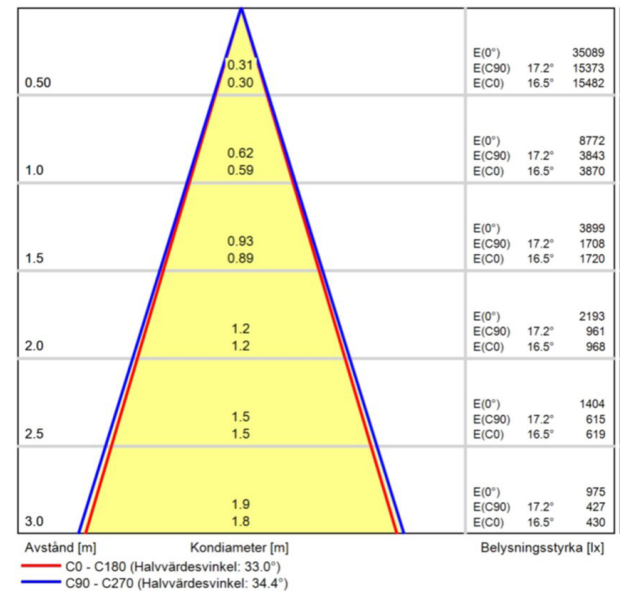

Ljusdiagram

Avstånd [m] Kondiameter [m] Belysningsstyrka [lx]
— C0 - C180 (Halvvärdesvinkel: 33.0°)
— C90 - C270 (Halvvärdesvinkel: 34.4°)