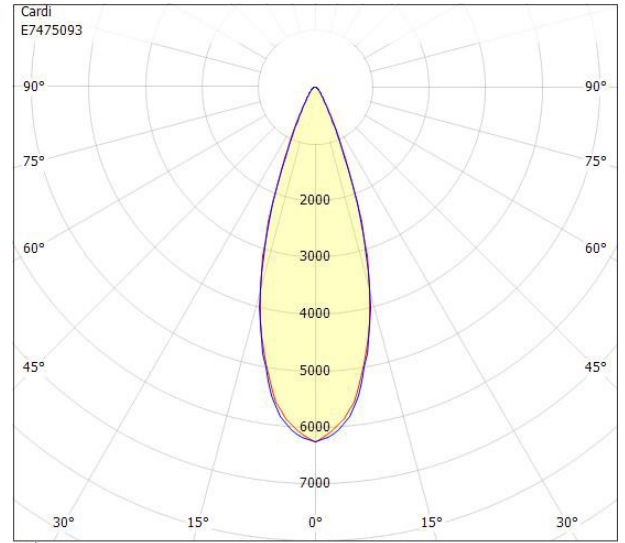

**Dimensioner**

Höjd/djup	135 mm
Inbyggnadsdiameter	190 mm

**Dimensioner (forts)**

Inbyggnadshöjd/-djup	180 mm
Ytterdiameter	210 mm
Bakkantsdimring	Nej
Bluetoothstyrd	Nej
Brandskydd "D"	Nej
Dimmer med tryckknapp	Ja
Dimning DALI-2	Ja
Framkantsdimring	Nej
Integrerad dimning	Nej
Kapslingsklass (IP)	IP20
Skyddsklass	I
Slagtålighet (IK)	IK08
Övertäckning med isolering	Nej
Anslutningsbar ledararea	2.5 mm <sup>2</sup>
Anslutningstyp	Stickklämma
Antal poler	5
Justerbarhet	Ej justerbar
Kapslingsfärg	Vit
Lämplig för infällt montage	Ja
Lämplig för takmontering	Ja
Material kapsling	Aluminium
Med ljuskälla	Ja
RAL-nummer	9003
Typ av kabeldragning	Lämplig för genomgående ledning
Vikt	1.2 kg
Ytskydd/Behandling	Med pulverlack

## Måttritning

## Ljusfördelningskurva

— C0/C180  
— C90/C270