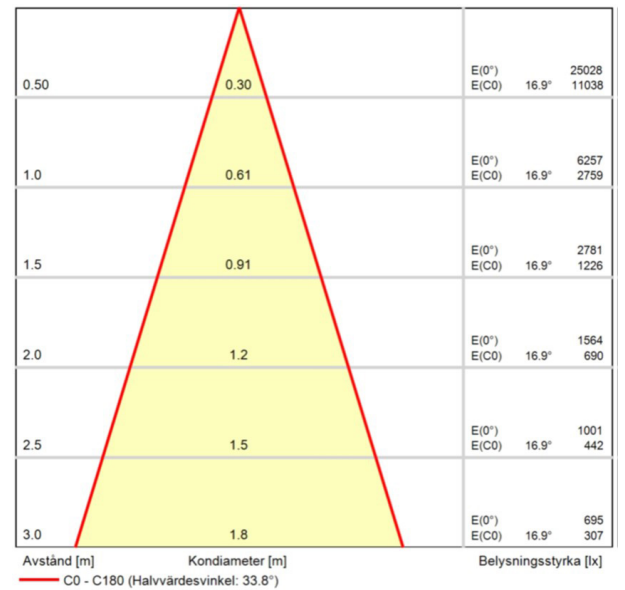

## Måttritning

## Ljusfördelningskurva

— C0/C180  
— C90/C270

## UGR-tabell

Beräkning av bländning enligt UGR													
$\rho$ Tak	80	70	70	50	50	80	70	70	50	50			
$\rho$ Vägg	60	50	30	50	30	60	50	30	50	30			
$\rho$ Golv	30	20	20	20	20	30	20	20	20	20			
Rumsstorlek		Blickriktning tvärs till tvärsaxel					Blickriktning längs till tvärsaxel						
X	Y												
2H	2H	9.4	11.2	11.9	11.4	12.1	9.8	11.6	12.3	11.8	12.5		
2H	3H	9.2	11.1	11.7	11.3	11.9	9.6	11.5	12.1	11.7	12.3		
2H	4H	9.1	11.0	11.6	11.3	11.8	9.5	11.4	12.0	11.7	12.2		
2H	6H	9.0	10.9	11.5	11.2	11.7	9.4	11.3	11.9	11.6	12.1		
2H	8H	9.0	10.9	11.4	11.2	11.7	9.4	11.3	11.8	11.6	12.1		
2H	12H	9.0	10.8	11.3	11.2	11.6	9.4	11.2	11.7	11.6	12.0		
4H	2H	9.2	11.1	11.6	11.4	11.9	9.6	11.4	12.0	11.7	12.3		
4H	3H	9.0	10.9	11.4	11.3	11.7	9.4	11.3	11.8	11.6	12.1		
4H	4H	8.9	10.8	11.3	11.2	11.6	9.3	11.2	11.6	11.6	12.0		
4H	6H	8.8	10.8	11.1	11.2	11.5	9.2	11.1	11.5	11.5	11.9		
4H	8H	8.8	10.7	11.0	11.1	11.4	9.2	11.1	11.4	11.5	11.8		
4H	12H	8.7	10.7	10.9	11.1	11.3	9.1	11.1	11.3	11.5	11.7		
8H	4H	8.8	10.7	11.0	11.1	11.4	9.2	11.1	11.4	11.5	11.8		
8H	6H	8.7	10.6	10.9	11.1	11.3	9.0	11.0	11.2	11.5	11.7		
8H	8H	8.6	10.6	10.8	11.1	11.2	9.0	11.0	11.2	11.4	11.6		
8H	12H	8.5	10.5	10.7	11.0	11.2	8.9	10.9	11.1	11.4	11.5		
12H	4H	8.7	10.7	10.9	11.1	11.3	9.1	11.1	11.3	11.5	11.7		
12H	6H	8.6	10.6	10.8	11.1	11.2	9.0	11.0	11.2	11.4	11.6		
12H	8H	8.5	10.5	10.7	11.0	11.2	8.9	10.9	11.1	11.4	11.5		
Variation av åskådarposition för tvärsaxel S													
S = 1.0H		+3.0 / -5.2					+2.8 / -4.8						
S = 1.5H		+5.5 / -31.4					+5.3 / -20.5						
S = 2.0H		+7.5 / -Infinity					+7.3 / -Infinity						
Standardtabell		BK00					BK00						
Korrektionsfaktor		-7.5					-7.1						
Korrigerade bländindikeringar relaterade till totalt ljusflöde													