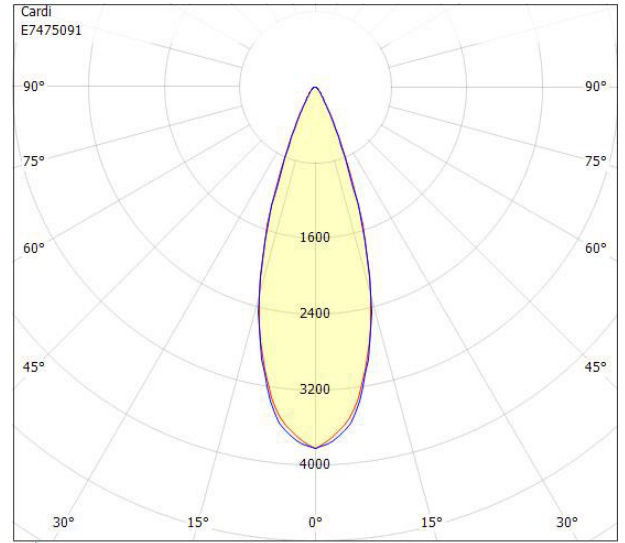

Måttritning

Ljusfördelningskurva

— C0/C180
— C90/C270

UGR-tabell

Beräkning av bländning enligt UGR											
p Tak	80	70	70	50	50	80	70	70	50	50	
p Vägg	60	50	30	50	30	60	50	30	50	30	
p Golv	30	20	20	20	20	30	20	20	20	20	
Rumsstorlek	X	Y	Blickriktning tvärs till tvärsaxel				Blickriktning längs till tvärsaxel				
2H	2H	6.6	8.4	9.1	8.6	9.3	7.0	8.8	9.5	9.0	9.7
2H	3H	6.4	8.3	8.9	8.5	9.1	6.8	8.7	9.3	8.9	9.5
2H	4H	6.3	8.2	8.8	8.5	9.0	6.7	8.6	9.2	8.9	9.4
2H	6H	6.2	8.1	8.6	8.4	8.9	6.6	8.5	9.1	8.8	9.3
2H	8H	6.2	8.1	8.6	8.4	8.9	6.6	8.5	9.0	8.8	9.3
2H	12H	6.1	8.0	8.5	8.4	8.8	6.6	8.4	8.9	8.8	9.2
4H	2H	6.4	8.2	8.8	8.5	9.1	6.8	8.6	9.2	8.9	9.5
4H	3H	6.2	8.1	8.6	8.4	8.9	6.6	8.5	9.0	8.8	9.3
4H	4H	6.1	8.0	8.4	8.4	8.8	6.5	8.4	8.8	8.8	9.2
4H	6H	6.0	7.9	8.3	8.3	8.7	6.4	8.3	8.7	8.7	9.0
4H	8H	6.0	7.9	8.2	8.3	8.6	6.3	8.3	8.6	8.7	9.0
4H	12H	5.9	7.9	8.1	8.3	8.5	6.3	8.3	8.5	8.7	8.9
8H	4H	6.0	7.9	8.2	8.3	8.6	6.3	8.3	8.6	8.7	9.0
8H	6H	5.8	7.8	8.1	8.3	8.5	6.2	8.2	8.4	8.7	8.9
8H	8H	5.8	7.8	8.0	8.2	8.4	6.2	8.2	8.4	8.6	8.8
8H	12H	5.7	7.7	7.9	8.2	8.3	6.1	8.1	8.3	8.6	8.7
12H	4H	5.9	7.9	8.1	8.3	8.5	6.3	8.3	8.5	8.7	8.9
12H	6H	5.8	7.8	8.0	8.2	8.4	6.2	8.2	8.4	8.6	8.8
12H	8H	5.7	7.7	7.9	8.2	8.3	6.1	8.1	8.3	8.6	8.7
Variation av åskådarposition för tvärsaxel S											
S = 1.0H		+3.2 / -5.7				+2.9 / -5.3					
S = 1.5H		+5.7 / -Infinity				+5.5 / -35.2					
S = 2.0H		+7.7 / -Infinity				+7.5 / -Infinity					
Standardtabell		BK00				BK00					
Korrektionsfaktor		-10.3				-9.9					
Korrigerade bländindikeringar relaterade till totalt ljusflöde											