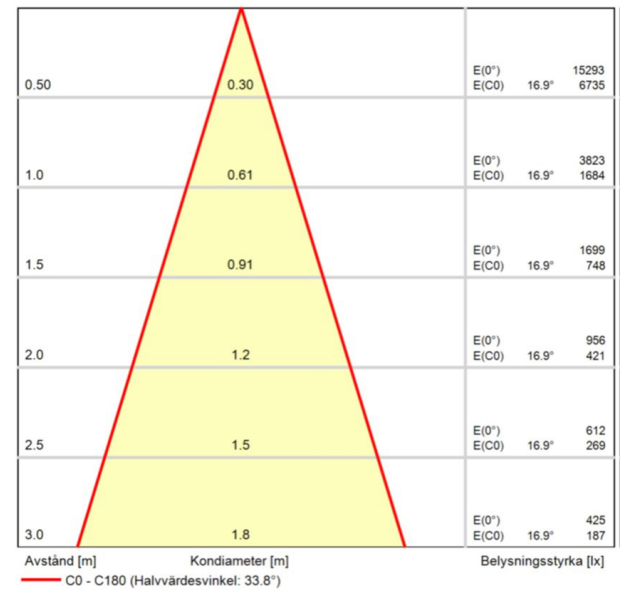

Ljusdiagram