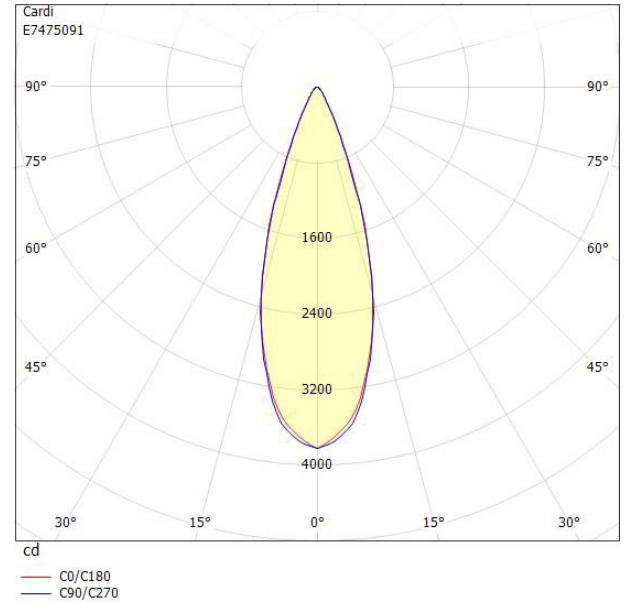

Måttritning

Ljusfördelningskurva

UGR-tabell

Beräkning av bländning enligt UGR											
p Tak	80	70	70	50	50	80	70	70	50	50	
p Vägg	60	50	30	50	30	60	50	30	50	30	
p Golv	30	20	20	20	20	30	20	20	20	20	
Rumsstorlek	Blickriktning tvärs till tvärsaxel					Blickriktning längs till tvärsaxel					
X	Y										
2H	2H	6.6	8.4	9.1	8.6	9.3	7.0	8.8	9.5	9.0	9.7
2H	3H	6.4	8.3	8.9	8.5	9.1	6.8	8.7	9.3	8.9	9.5
2H	4H	6.3	8.2	8.8	8.5	9.0	6.7	8.6	9.2	8.9	9.4
2H	6H	6.2	8.1	8.6	8.4	8.9	6.6	8.5	9.1	8.8	9.3
2H	8H	6.2	8.1	8.6	8.4	8.9	6.6	8.5	9.0	8.8	9.3
2H	12H	6.1	8.0	8.5	8.4	8.8	6.6	8.4	8.9	8.8	9.2
4H	2H	6.4	8.2	8.8	8.5	9.1	6.8	8.6	9.2	8.9	9.5
4H	3H	6.2	8.1	8.6	8.4	8.9	6.6	8.5	9.0	8.8	9.3
4H	4H	6.1	8.0	8.4	8.4	8.8	6.5	8.4	8.8	8.8	9.2
4H	6H	6.0	7.9	8.3	8.3	8.7	6.4	8.3	8.7	8.7	9.0
4H	8H	6.0	7.9	8.2	8.3	8.6	6.3	8.3	8.6	8.7	9.0
4H	12H	5.9	7.9	8.1	8.3	8.5	6.3	8.3	8.5	8.7	8.9
8H	4H	6.0	7.9	8.2	8.3	8.6	6.3	8.3	8.6	8.7	9.0
8H	6H	5.8	7.8	8.1	8.3	8.5	6.2	8.2	8.4	8.7	8.9
8H	8H	5.8	7.8	8.0	8.2	8.4	6.2	8.2	8.4	8.6	8.8
8H	12H	5.7	7.7	7.9	8.2	8.3	6.1	8.1	8.3	8.6	8.7
12H	4H	5.9	7.9	8.1	8.3	8.5	6.3	8.3	8.5	8.7	8.9
12H	6H	5.8	7.8	8.0	8.2	8.4	6.2	8.2	8.4	8.6	8.8
12H	8H	5.7	7.7	7.9	8.2	8.3	6.1	8.1	8.3	8.6	8.7
Variation av åskådarposition för tvärsaxel S											
S = 1.0H		+3.2 / -5.7					+2.9 / -5.3				
S = 1.5H		+5.7 / -Infinity					+5.5 / -35.2				
S = 2.0H		+7.7 / -Infinity					+7.5 / -Infinity				
Standardtabell		BK00					BK00				
Korrektionsfaktor		-10.3					-9.9				
Korrigerade bländindikeringar relaterade till totalt ljusflöde											