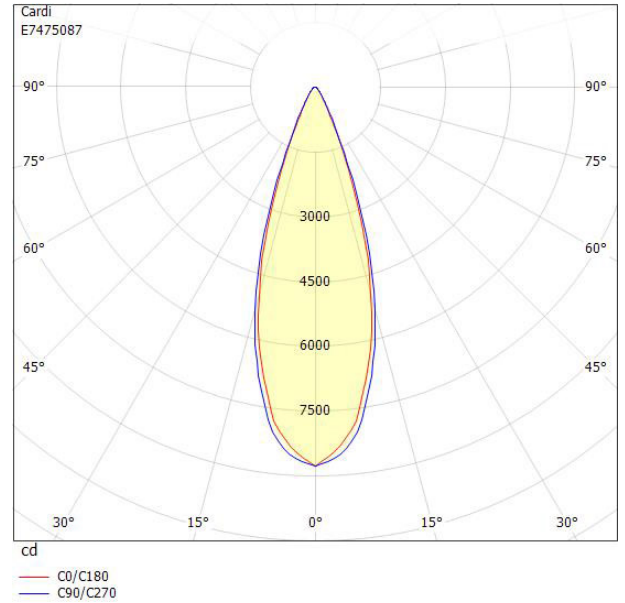

Måttritning

Ljusfördelningskurva

UGR-tabell

Beräkning av bländning enligt UGR													
p Tak	80	70	70	50	50	80	70	70	50	50			
p Vagg	60	50	30	50	30	60	50	30	50	30			
p Golv	30	20	20	20	20	30	20	20	20	20			
Rumsstorlek		Blickriktning tvärs till tvärsaxel					Blickriktning längs till tvärsaxel						
X	Y												
2H	2H	8.7	10.6	11.2	10.8	11.4	9.1	10.9	11.6	11.2	11.8		
2H	3H	8.6	10.4	11.0	10.7	11.3	9.0	10.8	11.4	11.1	11.6		
2H	4H	8.5	10.4	10.9	10.7	11.2	8.9	10.7	11.3	11.0	11.5		
2H	6H	8.4	10.3	10.8	10.6	11.1	8.8	10.7	11.2	11.0	11.5		
2H	8H	8.4	10.2	10.7	10.6	11.0	8.7	10.6	11.1	11.0	11.4		
2H	12H	8.3	10.2	10.7	10.6	11.0	8.7	10.6	11.1	10.9	11.4		
4H	2H	8.5	10.4	10.9	10.7	11.2	8.9	10.7	11.3	11.0	11.5		
4H	3H	8.3	10.2	10.7	10.6	11.0	8.7	10.6	11.1	10.9	11.4		
4H	4H	8.2	10.1	10.5	10.5	10.9	8.6	10.5	10.9	10.9	11.2		
4H	6H	8.1	10.1	10.4	10.5	10.8	8.5	10.4	10.8	10.8	11.1		
4H	8H	8.1	10.0	10.3	10.4	10.7	8.4	10.4	10.7	10.8	11.1		
4H	12H	8.0	10.0	10.2	10.4	10.6	8.4	10.4	10.6	10.8	11.0		
8H	4H	8.1	10.0	10.3	10.4	10.7	8.4	10.4	10.7	10.8	11.1		
8H	6H	8.0	9.9	10.2	10.4	10.6	8.3	10.3	10.5	10.8	11.0		
8H	8H	7.9	9.9	10.1	10.4	10.5	8.3	10.3	10.4	10.7	10.9		
8H	12H	7.8	9.8	10.0	10.3	10.4	8.2	10.2	10.4	10.7	10.8		
12H	4H	8.0	10.0	10.2	10.4	10.6	8.4	10.4	10.6	10.8	11.0		
12H	6H	7.9	9.9	10.1	10.4	10.5	8.3	10.3	10.4	10.7	10.9		
12H	8H	7.8	9.8	10.0	10.3	10.4	8.2	10.2	10.4	10.7	10.8		
Variation av åskådarposition för tvärsaxel S													
S = 1.0H		+4.1 / -22.9					+4.0 / -16.2						
S = 1.5H		+6.7 / -Infinity					+6.8 / -Infinity						
S = 2.0H		+8.7 / -Infinity					+8.8 / -Infinity						
Standardtabell		BK00					BK00						
Korrektionsfaktor		-8.1					-7.8						
Korrigerade bländindikeringar relaterade till totalt ljusflöde													