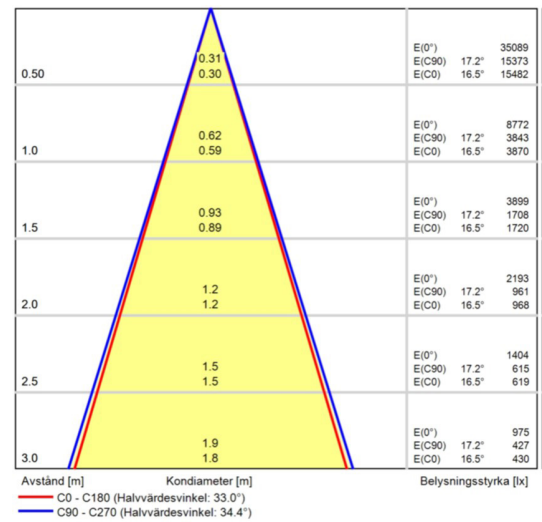

Ljusdiagram