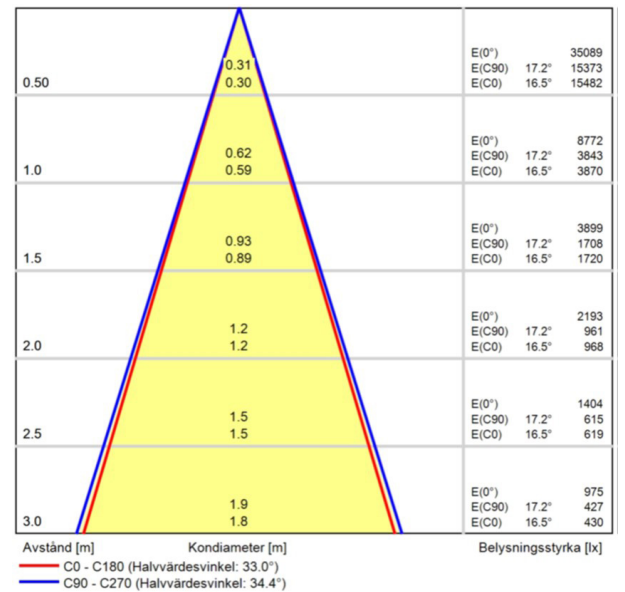

Måttritning

Ljusfördelningskurva

UGR-tabell

Beräkning av bländning enligt UGR													
p Tak	80	70	70	50	50	80	70	70	50	50			
p Vagg	60	50	30	50	30	60	50	30	50	30			
p Golv	30	20	20	20	20	30	20	20	20	20			
Rumsstorlek	Blickriktning tvärs till tvärsaxel					Blickriktning längs till tvärsaxel							
X	Y												
2H	2H	8.7	10.6	11.2	10.8	11.4	9.1	10.9	11.6	11.2	11.8		
2H	3H	8.6	10.4	11.0	10.7	11.3	9.0	10.8	11.4	11.1	11.6		
2H	4H	8.5	10.4	10.9	10.7	11.2	8.9	10.7	11.3	11.0	11.5		
2H	6H	8.4	10.3	10.8	10.6	11.1	8.8	10.7	11.2	11.0	11.5		
2H	8H	8.4	10.2	10.7	10.6	11.0	8.7	10.6	11.1	11.0	11.4		
2H	12H	8.3	10.2	10.7	10.6	11.0	8.7	10.6	11.1	10.9	11.4		
4H	2H	8.5	10.4	10.9	10.7	11.2	8.9	10.7	11.3	11.0	11.5		
4H	3H	8.3	10.2	10.7	10.6	11.0	8.7	10.6	11.1	10.9	11.4		
4H	4H	8.2	10.1	10.5	10.5	10.9	8.6	10.5	10.9	10.9	11.2		
4H	6H	8.1	10.1	10.4	10.5	10.8	8.5	10.4	10.8	10.8	11.1		
4H	8H	8.1	10.0	10.3	10.4	10.7	8.4	10.4	10.7	10.8	11.1		
4H	12H	8.0	10.0	10.2	10.4	10.6	8.4	10.4	10.6	10.8	11.0		
8H	4H	8.1	10.0	10.3	10.4	10.7	8.4	10.4	10.7	10.8	11.1		
8H	6H	8.0	9.9	10.2	10.4	10.6	8.3	10.3	10.5	10.8	11.0		
8H	8H	7.9	9.9	10.1	10.4	10.5	8.3	10.3	10.4	10.7	10.9		
8H	12H	7.8	9.8	10.0	10.3	10.4	8.2	10.2	10.4	10.7	10.8		
12H	4H	8.0	10.0	10.2	10.4	10.6	8.4	10.4	10.6	10.8	11.0		
12H	6H	7.9	9.9	10.1	10.4	10.5	8.3	10.3	10.4	10.7	10.9		
12H	8H	7.8	9.8	10.0	10.3	10.4	8.2	10.2	10.4	10.7	10.8		
Variation av åskådarposition för tvärsaxel S													
S = 1.0H	+4.1 / -22.9					+4.0 / -16.2							
S = 1.5H	+6.7 / -Infinity					+6.8 / -Infinity							
S = 2.0H	+8.7 / -Infinity					+8.8 / -Infinity							
Standardtabell	BK00					BK00							
Korrektionsfaktor	-8.1					-7.8							
Korrigerade bländindikeringar relaterade till totalt ljusflöde													