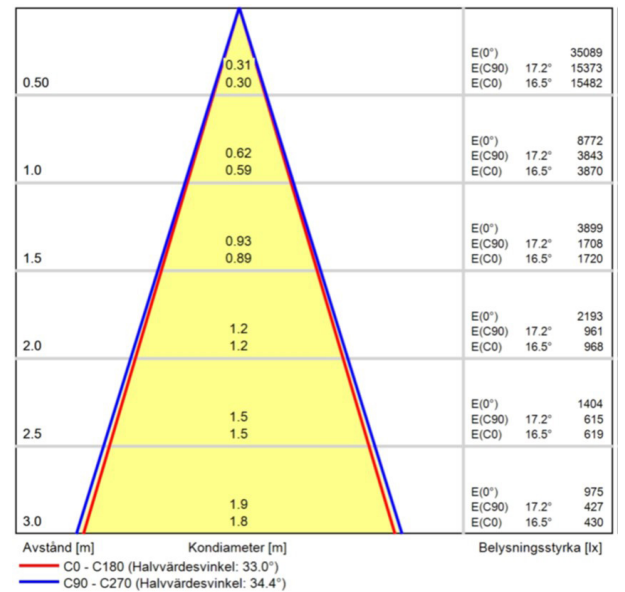

Ljusdiagram