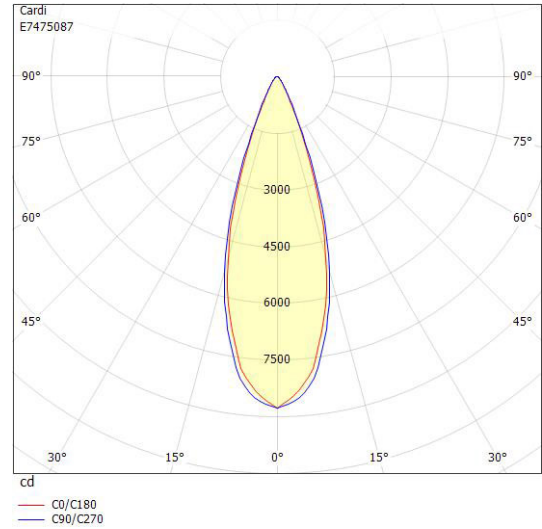

Måttritning

Ljusfördelningskurva

UGR-tabell

Beräkning av bländning enligt UGR												
ρ Tak		80	70	70	50	50	80	70	70	50	50	
ρ Vägg		60	50	30	50	30	60	50	30	50	30	
ρ Golv		30	20	20	20	20	30	20	20	20	20	
Rumsstorlek		Blickriktning tvärs till tvärsaxel					Blickriktning längs till tvärsaxel					
X	Y											
2H	2H	8.7	10.6	11.2	10.8	11.4	9.1	10.9	11.6	11.2	11.8	
2H	3H	8.6	10.4	11.0	10.7	11.3	9.0	10.8	11.4	11.1	11.6	
2H	4H	8.5	10.4	10.9	10.7	11.2	8.9	10.7	11.3	11.0	11.5	
2H	6H	8.4	10.3	10.8	10.6	11.1	8.8	10.7	11.2	11.0	11.5	
2H	8H	8.4	10.2	10.7	10.6	11.0	8.7	10.6	11.1	11.0	11.4	
2H	12H	8.3	10.2	10.7	10.6	11.0	8.7	10.6	11.1	10.9	11.4	
4H	2H	8.5	10.4	10.9	10.7	11.2	8.9	10.7	11.3	11.0	11.5	
4H	3H	8.3	10.2	10.7	10.6	11.0	8.7	10.6	11.1	10.9	11.4	
4H	4H	8.2	10.1	10.5	10.5	10.9	8.6	10.5	10.9	10.9	11.2	
4H	6H	8.1	10.1	10.4	10.5	10.8	8.5	10.4	10.8	10.8	11.1	
4H	8H	8.1	10.0	10.3	10.4	10.7	8.4	10.4	10.7	10.8	11.1	
4H	12H	8.0	10.0	10.2	10.4	10.6	8.4	10.4	10.6	10.8	11.0	
8H	4H	8.1	10.0	10.3	10.4	10.7	8.4	10.4	10.7	10.8	11.1	
8H	6H	8.0	9.9	10.2	10.4	10.6	8.3	10.3	10.5	10.8	11.0	
8H	8H	7.9	9.9	10.1	10.4	10.5	8.3	10.3	10.4	10.7	10.9	
8H	12H	7.8	9.8	10.0	10.3	10.4	8.2	10.2	10.4	10.7	10.8	
12H	4H	8.0	10.0	10.2	10.4	10.6	8.4	10.4	10.6	10.8	11.0	
12H	6H	7.9	9.9	10.1	10.4	10.5	8.3	10.3	10.4	10.7	10.9	
12H	8H	7.8	9.8	10.0	10.3	10.4	8.2	10.2	10.4	10.7	10.8	
Variation av åskådarposition för tvärsaxel S												
S = 1.0H		+4.1 / -22.9					+4.0 / -16.2					
S = 1.5H		+6.7 / -Infinity					+6.8 / -Infinity					
S = 2.0H		+8.7 / -Infinity					+8.8 / -Infinity					
Standardtabell		BK00					BK00					
Korrektionsfaktor		-8.1					-7.8					
Korrigerade bländindikeringar relaterade till totalt ljusflöde												