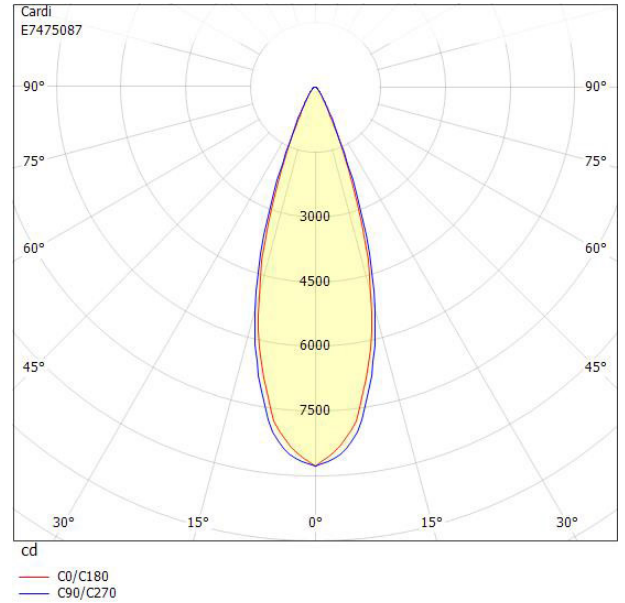

Ljusfördelningskurva