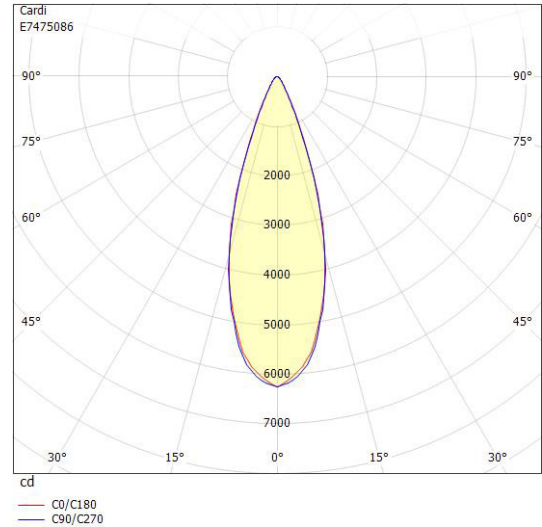

Måttritning

Ljusfördelningskurva

UGR-tabell

Beräkning av bländning enligt UGR													
		80	70	70	50	50	80	70	70	50	50		
ρ Tak													
ρ Vägg		60	50	30	50	30	60	50	30	50	30		
ρ Golv		30	20	20	20	20	30	20	20	20	20		
Rumsstorlek		Blickriktning tvärs till tvärsaxel					Blickriktning längs till tvärsaxel						
X	Y												
2H	2H	9.4	11.2	11.9	11.4	12.1	9.8	11.6	12.3	11.8	12.5		
2H	3H	9.2	11.1	11.7	11.3	11.9	9.6	11.5	12.1	11.7	12.3		
2H	4H	9.1	11.0	11.6	11.3	11.8	9.5	11.4	12.0	11.7	12.2		
2H	6H	9.0	10.9	11.5	11.2	11.7	9.4	11.3	11.9	11.6	12.1		
2H	8H	9.0	10.9	11.4	11.2	11.7	9.4	11.3	11.8	11.6	12.1		
2H	12H	9.0	10.8	11.3	11.2	11.6	9.4	11.2	11.7	11.6	12.0		
4H	2H	9.2	11.1	11.6	11.4	11.9	9.6	11.4	12.0	11.7	12.3		
4H	3H	9.0	10.9	11.4	11.3	11.7	9.4	11.3	11.8	11.6	12.1		
4H	4H	8.9	10.8	11.3	11.2	11.6	9.3	11.2	11.6	11.6	12.0		
4H	6H	8.8	10.8	11.1	11.2	11.5	9.2	11.1	11.5	11.5	11.9		
4H	8H	8.8	10.7	11.0	11.1	11.4	9.2	11.1	11.4	11.5	11.8		
4H	12H	8.7	10.7	10.9	11.1	11.3	9.1	11.1	11.3	11.5	11.7		
8H	4H	8.8	10.7	11.0	11.1	11.4	9.2	11.1	11.4	11.5	11.8		
8H	6H	8.7	10.6	10.9	11.1	11.3	9.0	11.0	11.2	11.5	11.7		
8H	8H	8.6	10.6	10.8	11.1	11.2	9.0	11.0	11.2	11.4	11.6		
8H	12H	8.5	10.5	10.7	11.0	11.2	8.9	10.9	11.1	11.4	11.5		
12H	4H	8.7	10.7	10.9	11.1	11.3	9.1	11.1	11.3	11.5	11.7		
12H	6H	8.6	10.6	10.8	11.1	11.2	9.0	11.0	11.2	11.4	11.6		
12H	8H	8.5	10.5	10.7	11.0	11.2	8.9	10.9	11.1	11.4	11.5		
Variation av åskådarposition för tvärsaxel S													
S = 1.0H		+3.0 / -5.2					+2.8 / -4.8						
S = 1.5H		+5.5 / -31.4					+5.3 / -20.5						
S = 2.0H		+7.5 / -Infinity					+7.3 / -Infinity						
Standardtabell		BK00					BK00						
Korrektionsfaktor		-7.5					-7.1						
Korrigerade bländindikeringar relaterade till totalt ljusflöde													