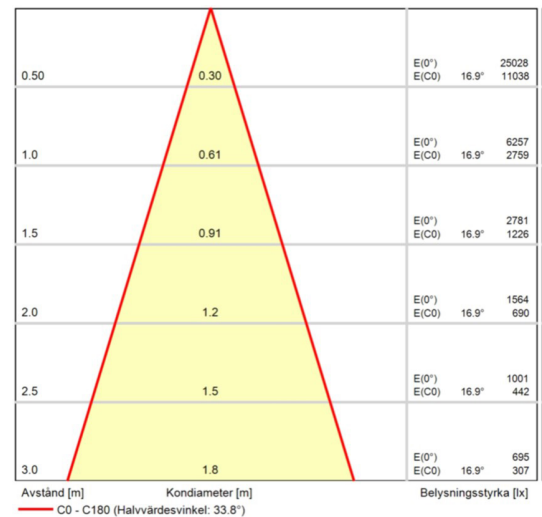

Ljusdiagram