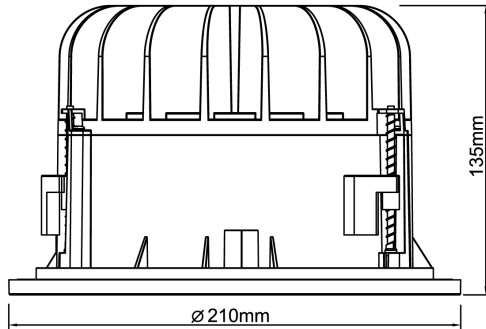

Måttritning