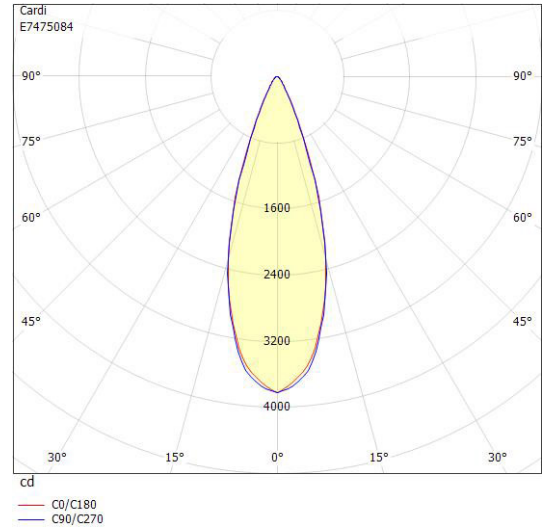

Måttritning

Ljusfördelningskurva

UGR-tabell

Beräkning av bländning enligt UGR													
		80	70	70	50	50	80	70	70	50	50		
ρ Tak													
ρ Vägg		60	50	30	50	30	60	50	30	50	30		
ρ Golv		30	20	20	20	20	30	20	20	20	20		
Rumsstorlek		Blickriktning tvärs till tvärsaxel					Blickriktning längs till tvärsaxel						
X	Y												
2H	2H	7.4	9.3	9.9	9.5	10.1	7.8	9.7	10.3	9.9	10.5		
2H	3H	7.3	9.1	9.7	9.4	10.0	7.7	9.5	10.1	9.8	10.4		
2H	4H	7.2	9.1	9.6	9.4	9.9	7.6	9.5	10.0	9.8	10.3		
2H	6H	7.1	9.0	9.5	9.3	9.8	7.5	9.4	9.9	9.7	10.2		
2H	8H	7.1	8.9	9.4	9.3	9.7	7.5	9.3	9.9	9.7	10.1		
2H	12H	7.0	8.9	9.4	9.2	9.7	7.4	9.3	9.8	9.7	10.1		
4H	2H	7.2	9.1	9.7	9.4	9.9	7.6	9.5	10.1	9.8	10.3		
4H	3H	7.1	9.0	9.4	9.3	9.7	7.5	9.3	9.8	9.7	10.1		
4H	4H	7.0	8.9	9.3	9.3	9.6	7.4	9.3	9.7	9.6	10.0		
4H	6H	6.9	8.8	9.2	9.2	9.5	7.3	9.2	9.5	9.6	9.9		
4H	8H	6.8	8.8	9.1	9.2	9.5	7.2	9.2	9.5	9.6	9.8		
4H	12H	6.8	8.7	9.0	9.2	9.4	7.2	9.1	9.4	9.5	9.8		
8H	4H	6.8	8.8	9.1	9.2	9.5	7.2	9.2	9.5	9.6	9.8		
8H	6H	6.7	8.7	8.9	9.1	9.3	7.1	9.1	9.3	9.5	9.7		
8H	8H	6.6	8.6	8.8	9.1	9.3	7.0	9.0	9.2	9.5	9.7		
8H	12H	6.6	8.6	8.7	9.1	9.2	7.0	9.0	9.1	9.5	9.6		
12H	4H	6.8	8.7	9.0	9.2	9.4	7.2	9.1	9.4	9.5	9.8		
12H	6H	6.6	8.6	8.8	9.1	9.3	7.0	9.0	9.2	9.5	9.7		
12H	8H	6.6	8.6	8.7	9.1	9.2	7.0	9.0	9.1	9.5	9.6		
Variation av åskådarposition för tvärsaxelsänd S													
S = 1.0H		+3.2 / -5.7					+2.9 / -5.3						
S = 1.5H		+5.7 / -Infinity					+5.5 / -35.2						
S = 2.0H		+7.7 / -Infinity					+7.5 / -Infinity						
Standardtabell		BK00					BK00						
Korrektionsfaktor		-9.4					-9.0						
Korrigerade bländindikeringar relaterade till totalt ljusflöde													