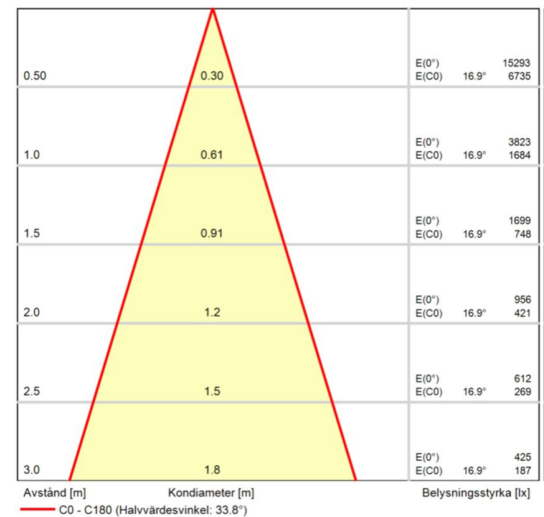

Ljusdiagram