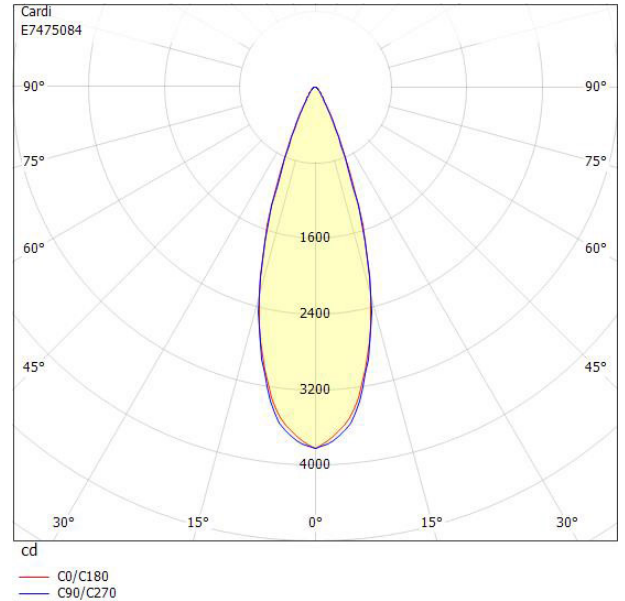

Måttritning

Ljusfördelningskurva

UGR-tabell

Beräkning av bländning enligt UGR											
ρ Tak	80	70	70	50	50	80	70	70	50	50	
ρ Vägg	60	50	30	50	30	60	50	30	50	30	
ρ Golv	30	20	20	20	20	30	20	20	20	20	
Rumsstorlek	Blickriktning tvärs till tvärsaxel					Blickriktning längs till tvärsaxel					
X	Y										
2H	2H	7.4	9.3	9.9	9.5	10.1	7.8	9.7	10.3	9.9	10.5
2H	3H	7.3	9.1	9.7	9.4	10.0	7.7	9.5	10.1	9.8	10.4
2H	4H	7.2	9.1	9.6	9.4	9.9	7.6	9.5	10.0	9.8	10.3
2H	6H	7.1	9.0	9.5	9.3	9.8	7.5	9.4	9.9	9.7	10.2
2H	8H	7.1	8.9	9.4	9.3	9.7	7.5	9.3	9.9	9.7	10.1
2H	12H	7.0	8.9	9.4	9.2	9.7	7.4	9.3	9.8	9.7	10.1
4H	2H	7.2	9.1	9.7	9.4	9.9	7.6	9.5	10.1	9.8	10.3
4H	3H	7.1	9.0	9.4	9.3	9.7	7.5	9.3	9.8	9.7	10.1
4H	4H	7.0	8.9	9.3	9.3	9.6	7.4	9.3	9.7	9.6	10.0
4H	6H	6.9	8.8	9.2	9.2	9.5	7.3	9.2	9.5	9.6	9.9
4H	8H	6.8	8.8	9.1	9.2	9.5	7.2	9.2	9.5	9.6	9.8
4H	12H	6.8	8.7	9.0	9.2	9.4	7.2	9.1	9.4	9.5	9.8
8H	4H	6.8	8.8	9.1	9.2	9.5	7.2	9.2	9.5	9.6	9.8
8H	6H	6.7	8.7	8.9	9.1	9.3	7.1	9.1	9.3	9.5	9.7
8H	8H	6.6	8.6	8.8	9.1	9.3	7.0	9.0	9.2	9.5	9.7
8H	12H	6.6	8.6	8.7	9.1	9.2	7.0	9.0	9.1	9.5	9.6
12H	4H	6.8	8.7	9.0	9.2	9.4	7.2	9.1	9.4	9.5	9.8
12H	6H	6.6	8.6	8.8	9.1	9.3	7.0	9.0	9.2	9.5	9.7
12H	8H	6.6	8.6	8.7	9.1	9.2	7.0	9.0	9.1	9.5	9.6
Variation av åskådarposition för tvärsaxel S											
S = 1.0H		+3.2 / -5.7					+2.9 / -5.3				
S = 1.5H		+5.7 / -Infinity					+5.5 / -35.2				
S = 2.0H		+7.7 / -Infinity					+7.5 / -Infinity				
Standardtabell		BK00					BK00				
Korrektionsfaktor		-9.4					-9.0				
Korrigerade bländindikeringar relaterade till totalt ljusflöde											