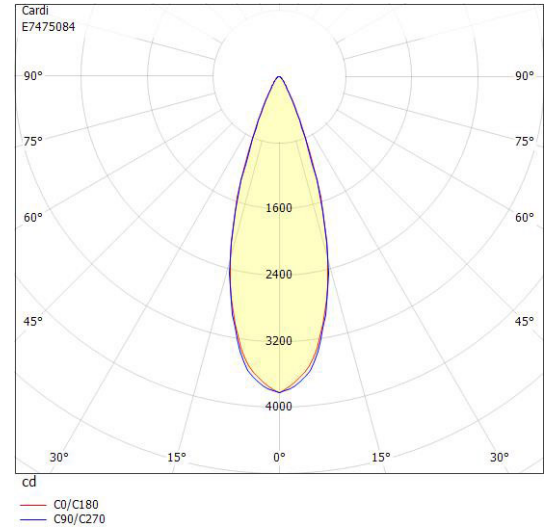

Måttritning

Ljusfördelningskurva

UGR-tabell

Beräkning av bländning enligt UGR													
		80	70	70	50	50	80	70	70	50	50		
ρ Tak													
ρ Vägg		60	50	30	50	30	60	50	30	50	30		
ρ Golv		30	20	20	20	20	30	20	20	20	20		
Rumsstorlek		Blickriktning tvärs till tvärsaxel					Blickriktning längs till tvärsaxel						
X	Y												
2H	2H	7.4	9.3	9.9	9.5	10.1	7.8	9.7	10.3	9.9	10.5		
2H	3H	7.3	9.1	9.7	9.4	10.0	7.7	9.5	10.1	9.8	10.4		
2H	4H	7.2	9.1	9.6	9.4	9.9	7.6	9.5	10.0	9.8	10.3		
2H	6H	7.1	9.0	9.5	9.3	9.8	7.5	9.4	9.9	9.7	10.2		
2H	8H	7.1	8.9	9.4	9.3	9.7	7.5	9.3	9.9	9.7	10.1		
2H	12H	7.0	8.9	9.4	9.2	9.7	7.4	9.3	9.8	9.7	10.1		
4H	2H	7.2	9.1	9.7	9.4	9.9	7.6	9.5	10.1	9.8	10.3		
4H	3H	7.1	9.0	9.4	9.3	9.7	7.5	9.3	9.8	9.7	10.1		
4H	4H	7.0	8.9	9.3	9.3	9.6	7.4	9.3	9.7	9.6	10.0		
4H	6H	6.9	8.8	9.2	9.2	9.5	7.3	9.2	9.5	9.6	9.9		
4H	8H	6.8	8.8	9.1	9.2	9.5	7.2	9.2	9.5	9.6	9.8		
4H	12H	6.8	8.7	9.0	9.2	9.4	7.2	9.1	9.4	9.5	9.8		
8H	4H	6.8	8.8	9.1	9.2	9.5	7.2	9.2	9.5	9.6	9.8		
8H	6H	6.7	8.7	8.9	9.1	9.3	7.1	9.1	9.3	9.5	9.7		
8H	8H	6.6	8.6	8.8	9.1	9.3	7.0	9.0	9.2	9.5	9.7		
8H	12H	6.6	8.6	8.7	9.1	9.2	7.0	9.0	9.1	9.5	9.6		
12H	4H	6.8	8.7	9.0	9.2	9.4	7.2	9.1	9.4	9.5	9.8		
12H	6H	6.6	8.6	8.8	9.1	9.3	7.0	9.0	9.2	9.5	9.7		
12H	8H	6.6	8.6	8.7	9.1	9.2	7.0	9.0	9.1	9.5	9.6		
Variation av åskådarposition för tvärsaxelsänd S													
S = 1.0H		+3.2 / -5.7					+2.9 / -5.3						
S = 1.5H		+5.7 / -Infinity					+5.5 / -35.2						
S = 2.0H		+7.7 / -Infinity					+7.5 / -Infinity						
Standardtabell		BK00					BK00						
Korrektionsfaktor		-9.4					-9.0						
Korrigerade bländindikeringar relaterade till totalt ljusflöde													