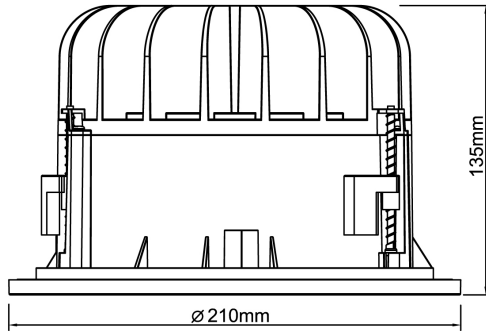

Måttritning