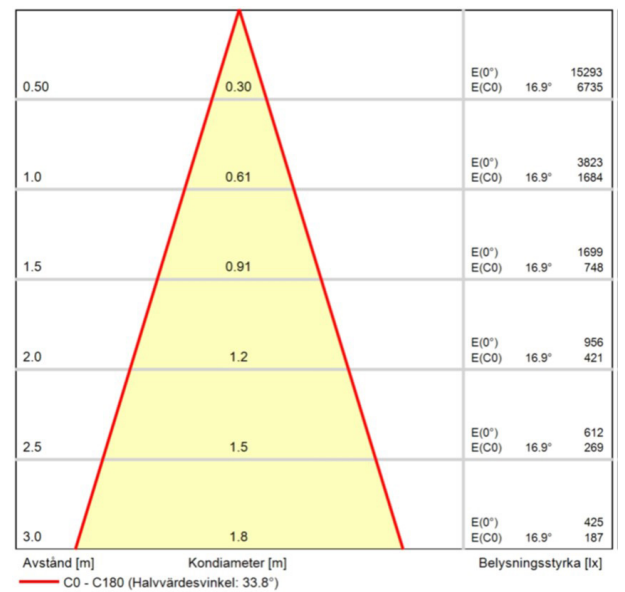

Ljusdiagram