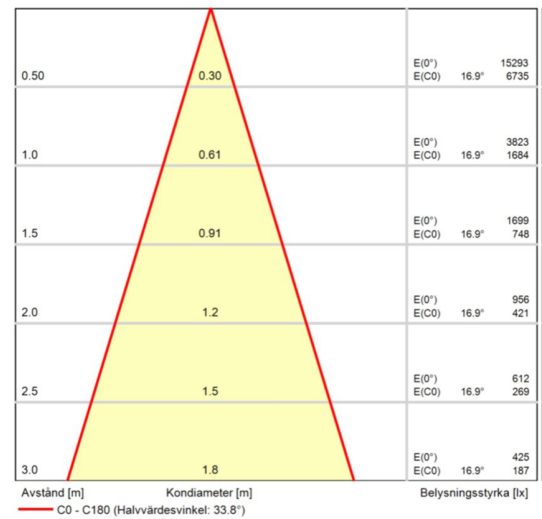

Ljusdiagram