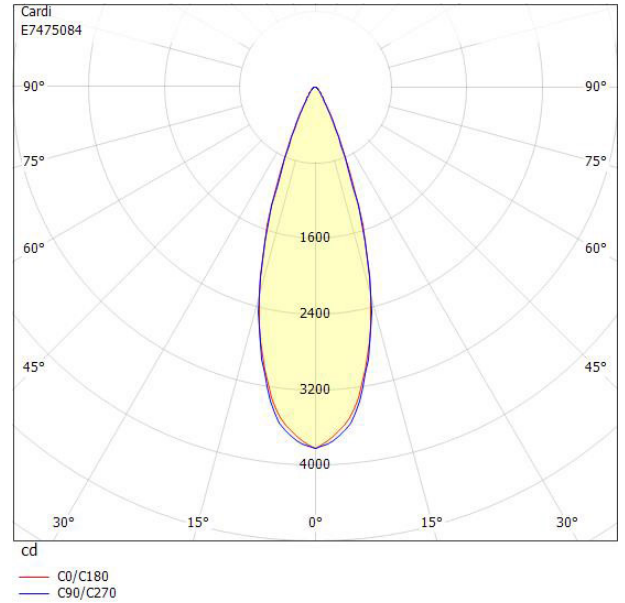

Måttritning

Ljusfördelningskurva

UGR-tabell

Beräkning av bländning enligt UGR											
p Tak	80	70	70	50	50	80	70	70	50	50	
p Vägg	60	50	30	50	30	60	50	30	50	30	
p Golv	30	20	20	20	20	30	20	20	20	20	
Rumsstorlek	Blickriktning tvärs till tvärsaxel					Blickriktning längs till tvärsaxel					
X	Y										
2H	2H	7.4	9.3	9.9	9.5	10.1	7.8	9.7	10.3	9.9	10.5
2H	3H	7.3	9.1	9.7	9.4	10.0	7.7	9.5	10.1	9.8	10.4
2H	4H	7.2	9.1	9.6	9.4	9.9	7.6	9.5	10.0	9.8	10.3
2H	6H	7.1	9.0	9.5	9.3	9.8	7.5	9.4	9.9	9.7	10.2
2H	8H	7.1	8.9	9.4	9.3	9.7	7.5	9.3	9.9	9.7	10.1
2H	12H	7.0	8.9	9.4	9.2	9.7	7.4	9.3	9.8	9.7	10.1
4H	2H	7.2	9.1	9.7	9.4	9.9	7.6	9.5	10.1	9.8	10.3
4H	3H	7.1	9.0	9.4	9.3	9.7	7.5	9.3	9.8	9.7	10.1
4H	4H	7.0	8.9	9.3	9.3	9.6	7.4	9.3	9.7	9.6	10.0
4H	6H	6.9	8.8	9.2	9.2	9.5	7.3	9.2	9.5	9.6	9.9
4H	8H	6.8	8.8	9.1	9.2	9.5	7.2	9.2	9.5	9.6	9.8
4H	12H	6.8	8.7	9.0	9.2	9.4	7.2	9.1	9.4	9.5	9.8
8H	4H	6.8	8.8	9.1	9.2	9.5	7.2	9.2	9.5	9.6	9.8
8H	6H	6.7	8.7	8.9	9.1	9.3	7.1	9.1	9.3	9.5	9.7
8H	8H	6.6	8.6	8.8	9.1	9.3	7.0	9.0	9.2	9.5	9.7
8H	12H	6.6	8.6	8.7	9.1	9.2	7.0	9.0	9.1	9.5	9.6
12H	4H	6.8	8.7	9.0	9.2	9.4	7.2	9.1	9.4	9.5	9.8
12H	6H	6.6	8.6	8.8	9.1	9.3	7.0	9.0	9.2	9.5	9.7
12H	8H	6.6	8.6	8.7	9.1	9.2	7.0	9.0	9.1	9.5	9.6
Variation av åskådarposition för tvärsaxel S											
S = 1.0H		+3.2 / -5.7					+2.9 / -5.3				
S = 1.5H		+5.7 / -Infinity					+5.5 / -35.2				
S = 2.0H		+7.7 / -Infinity					+7.5 / -Infinity				
Standardtabell		BK00					BK00				
Korrektionsfaktor		-9.4					-9.0				
Korrigerade bländindikeringar relaterade till totalt ljusflöde											