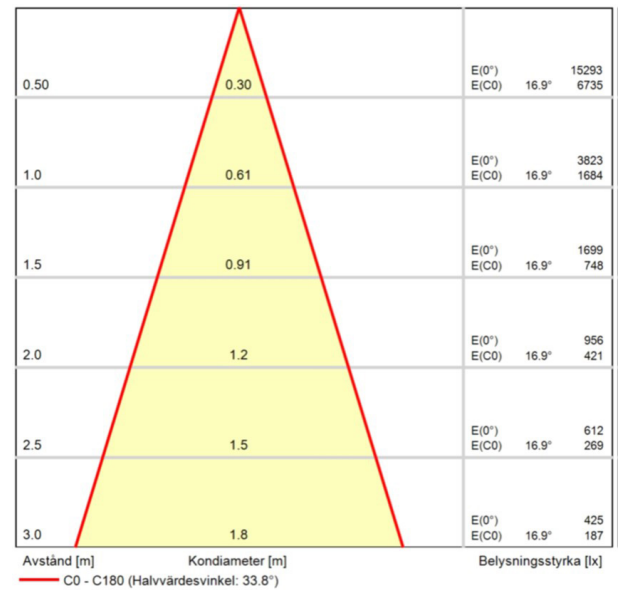

Ljusdiagram