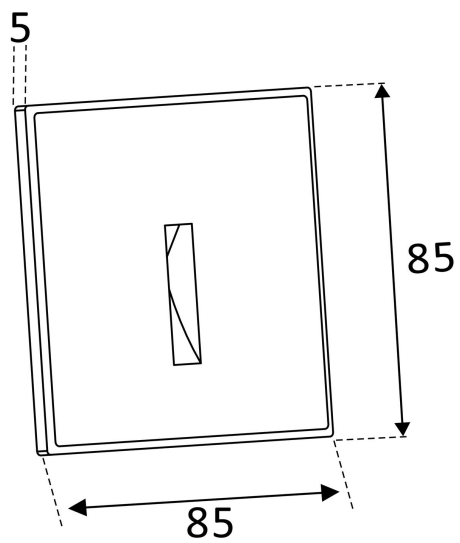

FRONT LURO FYRK/SPÅR SVART

E7474641

Aluminiumfront svart till Luro vägg. För ljusdatafiler med samtliga tillbehör vänligen ladda ner Cardi:s DIALux Plugin in här; <https://www.https://www.cardi.se/nedladdning/dialux>

Färg	Svart	Bredd	85 mm
Höjd	5 mm	Längd	85 mm
Material	Aluminium		
Typ av tillbehör	Dekorelement		

Mått ritning

(mm)

Ljusfördelningskurva