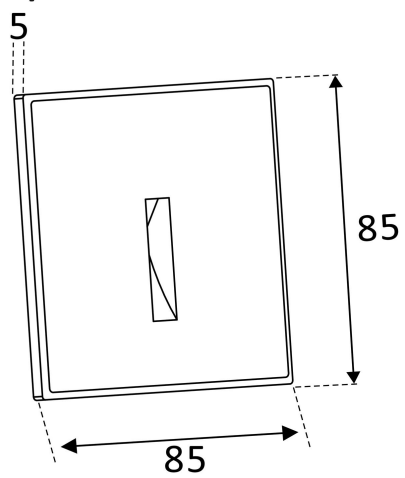

Dimensioner

Bredd	85 mm
Höjd/djup	5 mm
Längd	85 mm

Utförande

Kapslingsfärg	Svart
---------------	-------

Utförande (forts)

Material kapsling	Aluminium
Ytskydd/Behandling	Med pulverlack

Mått ritning

(mm)

Ljusfördelningskurva