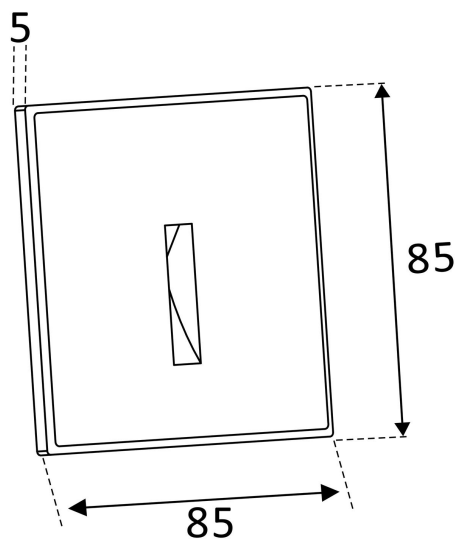

Dimensioner

Bredd	85 mm
Höjd/djup	5 mm
Längd	85 mm

Utförande

Kapslingsfärg	Svart
---------------	-------

Utförande (forts)

Material kapsling	Aluminium
Ytskydd/Behandling	Med pulverlack

Måttritning

(mm)

Ljusfördelningskurva