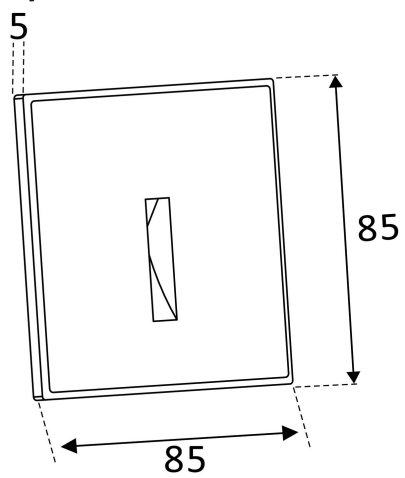

**Dimensioner**

|           |       |
|-----------|-------|
| Bredd     | 85 mm |
| Höjd/djup | 5 mm  |
| Längd     | 85 mm |

**Utförande**

|               |       |
|---------------|-------|
| Kapslingsfärg | Svart |
|---------------|-------|

## Mått ritning

(mm)