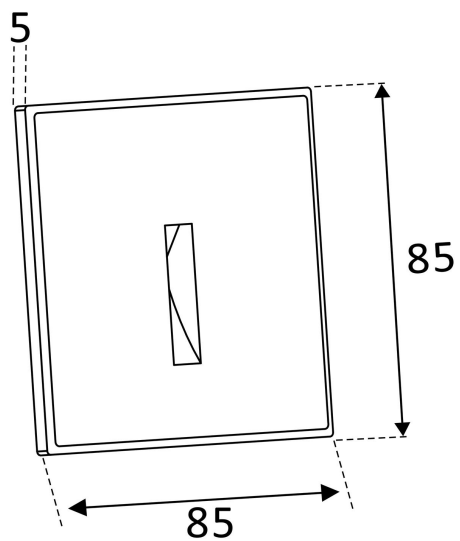

Dimensioner

Bredd	85 mm
Höjd/djup	5 mm
Längd	85 mm

Utförande

Kapslingsfärg	Svart
---------------	-------

Utförande (forts)

Material kapsling	Aluminium
Ytskydd/Behandling	Med pulverlack

Måttritning

(mm)

Ljusfördelningskurva