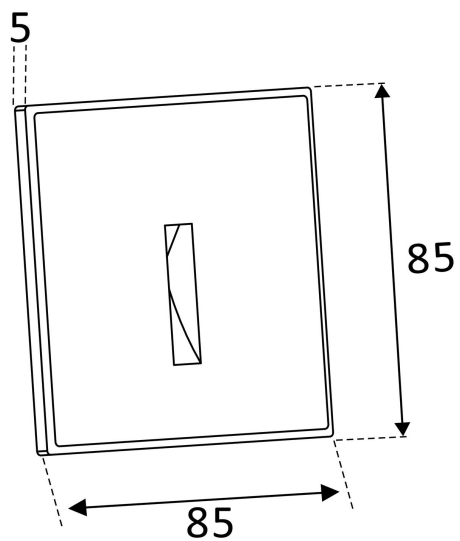

Dimensioner

Bredd	85 mm
Höjd/djup	5 mm
Längd	85 mm

Utförande

Kapslingsfärg	Vit
---------------	-----

Utförande (forts)

Material kapsling	Aluminium
Ytskydd/Behandling	Med pulverlack

Mått ritning

(mm)

Ljusfördelningskurva