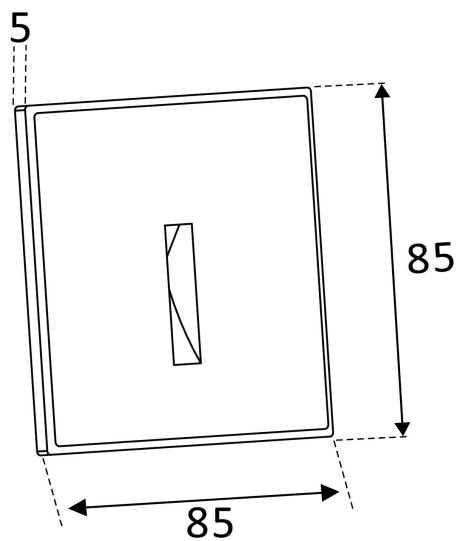

Dimensioner

Bredd	85 mm
Höjd/djup	5 mm
Längd	85 mm

Utförande

Kapslingsfärg	Vit
---------------	-----

Utförande (forts)

Material kapsling	Aluminium
Ytskydd/Behandling	Med pulverlack

Måttritning

(mm)

Ljusfördelningskurva