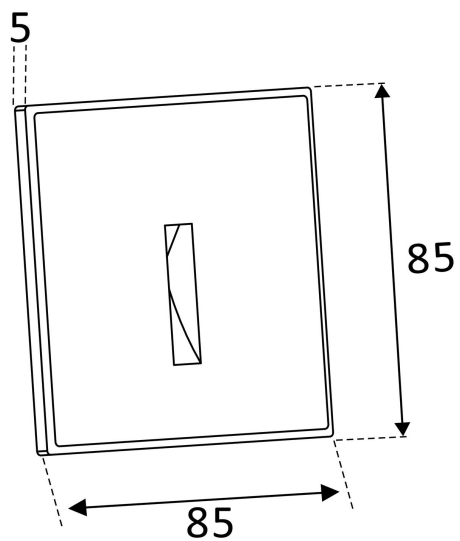

Färg	Vit	Bredd	85 mm
Höjd	5 mm	Längd	85 mm
Material	Aluminium		
Typ av tillbehör	Dekorelement		

## Mått ritning

(mm)