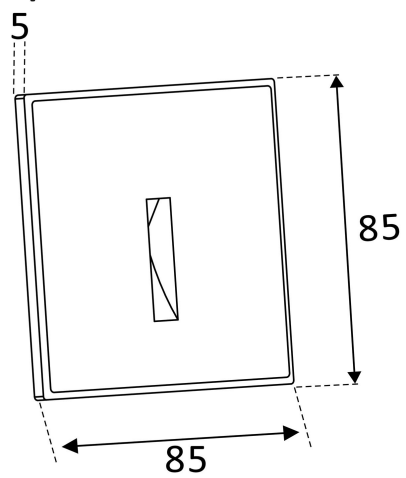

**Dimensioner**

Bredd	85 mm
Höjd/djup	5 mm
Längd	85 mm

**Utförande**

Kapslingsfärg	Vit
---------------	-----

**Utförande (forts)**

Material kapsling	Aluminium
Ytskydd/Behandling	Med pulverlack

## Mått ritning

(mm)