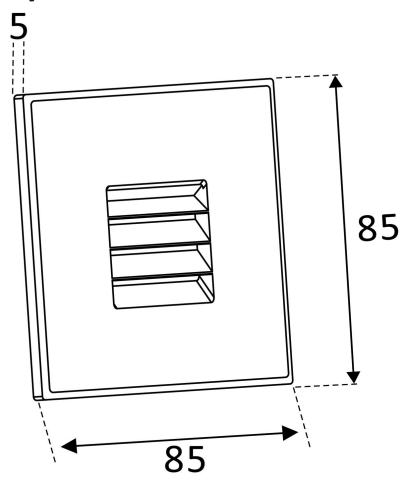

**Dimensioner**

Bredd	85 mm
Höjd/djup	5 mm
Längd	85 mm

**Utförande**

Kapslingsfärg	Svart
---------------	-------

**Utförande (forts)**

Material kapsling	Aluminium
Ytskydd/Behandling	Med pulverlack

## Måttitning

(mm)