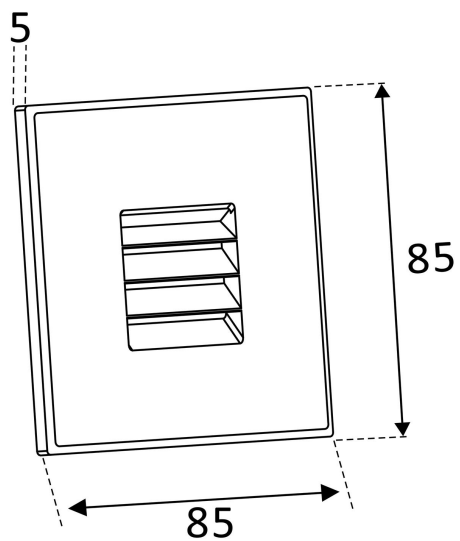

Dimensioner

Bredd	85 mm
Höjd/djup	5 mm
Längd	85 mm

Utförande

Kapslingsfärg	Svart
---------------	-------

Utförande (forts)

Material kapsling	Aluminium
Ytskydd/Behandling	Med pulverlack

Mått ritning

(mm)