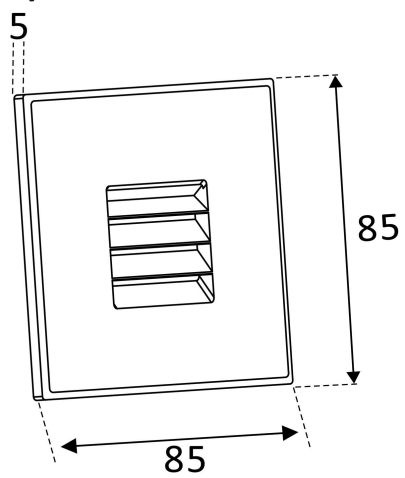

Dimensioner

Bredd	85 mm
Höjd/djup	5 mm
Längd	85 mm

Utförande

Kapslingsfärg	Svart
---------------	-------

Utförande (forts)

Material kapsling	Aluminium
Ytskydd/Behandling	Med pulverlack

Mått ritning

(mm)