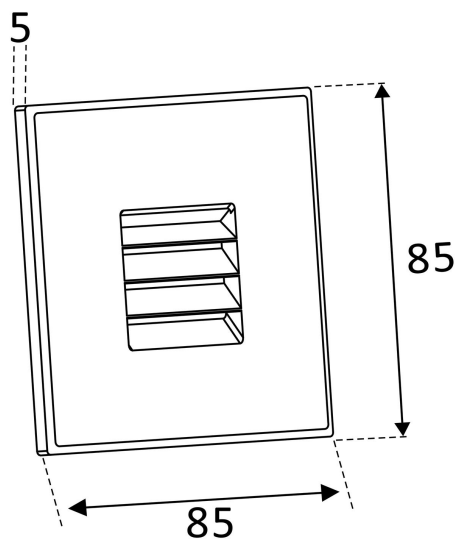

FRONT LURO FYRK/GALLER VIT

E7474638

Aluminiumfront vit till Luro vägg. För ljusdatafiler med samtliga tillbehör vänligen ladda ner Cardi:s DIALux Plugin in här; <https://www.https://www.cardi.se/nedladdning/dialux>

Färg	Vit	Bredd	85 mm
Höjd	5 mm	Längd	85 mm
Material	Aluminium		
Typ av tillbehör	Dekorelement		

Mått ritning

(mm)

Ljusfördelningskurva