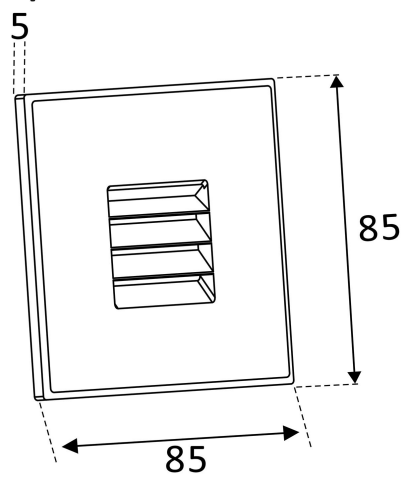

**Dimensioner**

Bredd	85 mm
Höjd/djup	5 mm
Längd	85 mm

**Utförande**

Kapslingsfärg	Vit
---------------	-----

**Utförande (forts)**

Material kapsling	Aluminium
Ytskydd/Behandling	Med pulverlack

## Mått ritning

(mm)