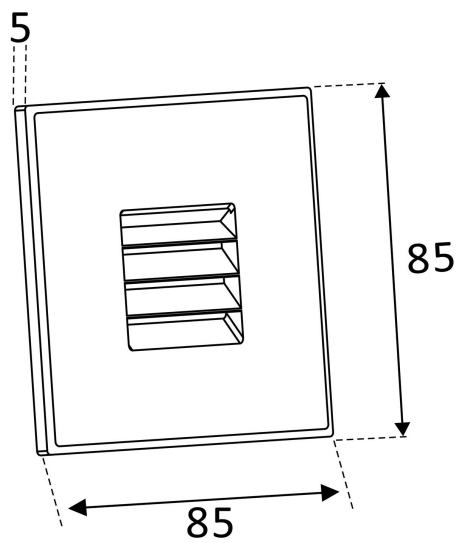

Dimensioner

| | |
|-----------|-------|
| Bredd | 85 mm |
| Höjd/djup | 5 mm |
| Längd | 85 mm |

Utförande

| | |
|---------------|-----|
| Kapslingsfärg | Vit |
|---------------|-----|

Utförande (forts)

| | |
|--------------------|----------------|
| Material kapsling | Aluminium |
| Ytskydd/Behandling | Med pulverlack |

Mått ritning

(mm)

Ljusfördelningskurva