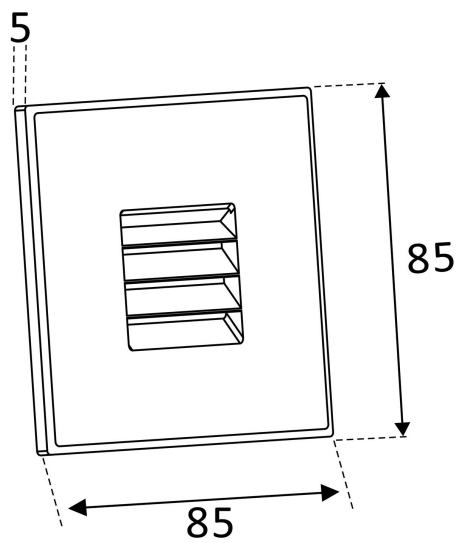

Mått ritning

(mm)