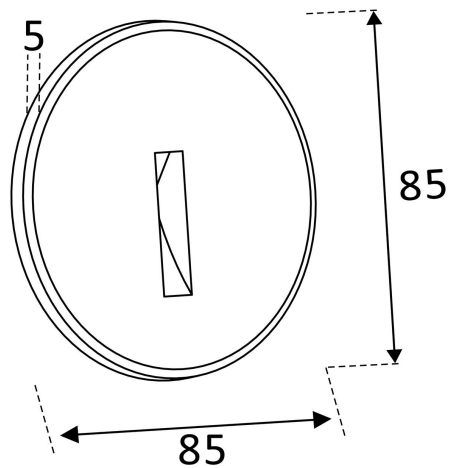

Färg	Svart	Typ av tillbehör	Dekorelement
Höjd	5 mm	Diameter	85 mm
Material	Aluminium		

## Måttritning

(mm)