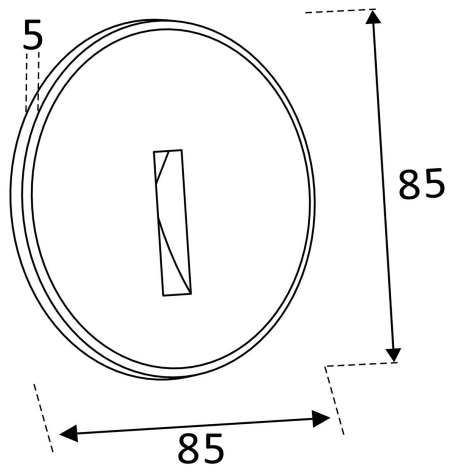

FRONT LURO RUND/SPÅR SVART

E7474637

Aluminiumfront svart till Luro vägg. För ljusdatafiler med samtliga tillbehör vänligen ladda ner Cardi:s DIALux Plugin in här; <https://www.https://www.cardi.se/nedladdning/dialux>

Färg	Svart	Typ av tillbehör	Dekorelement
Höjd	5 mm	Diameter	85 mm
Material	Aluminium		

Måttitning

(mm)

Ljusfördelningskurva