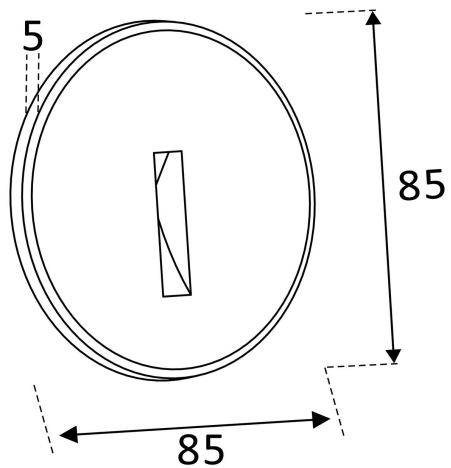

Dimensioner

Höjd/djup	5 mm
Ytterdiameter	85 mm

Utförande

Kapslingsfärg	Svart
---------------	-------

Utförande (forts)

Material kapsling	Aluminium
Ytskydd/Behandling	Med pulverlack

Måttitning

(mm)

Ljusfördelningskurva