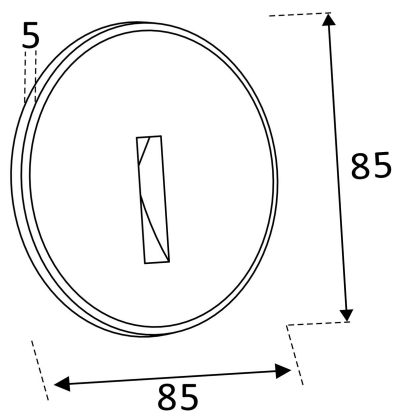

Dimensioner

| | |
|---------------|-------|
| Höjd/djup | 5 mm |
| Ytterdiameter | 85 mm |

Utförande

| | |
|---------------|-------|
| Kapslingsfärg | Svart |
|---------------|-------|

Utförande (forts)

| | |
|--------------------|----------------|
| Material kapsling | Aluminium |
| Ytskydd/Behandling | Med pulverlack |

Måttritning

(mm)

Ljusfördelningskurva