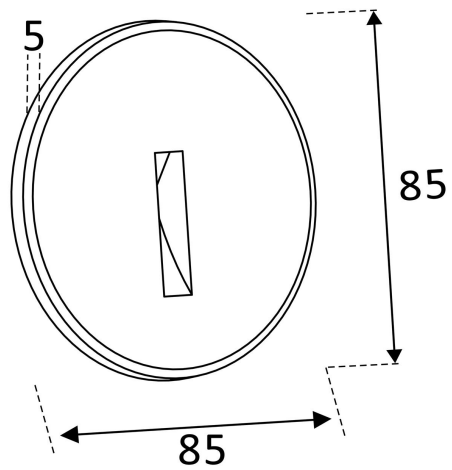

**Dimensioner**

Höjd/djup	5 mm
Ytterdiameter	85 mm

**Utförande**

Kapslingsfärg	Svart
---------------	-------

**Utförande (forts)**

Material kapsling	Aluminium
Ytskydd/Behandling	Med pulverlack

## Måttitning

(mm)