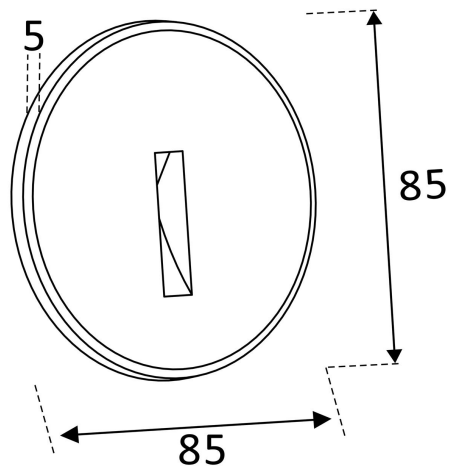

Färg	Vit	Typ av tillbehör	Dekorelement
Höjd	5 mm	Diameter	85 mm
Material	Aluminium		

## Måttritning

(mm)