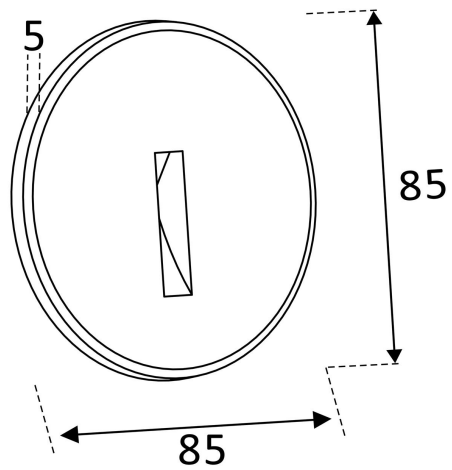

**Dimensioner**

Höjd/djup	5 mm
Ytterdiameter	85 mm

**Utförande**

Kapslingsfärg	Vit
---------------	-----

**Utförande (forts)**

Material kapsling	Aluminium
Ytskydd/Behandling	Med pulverlack

## Måttritning

(mm)