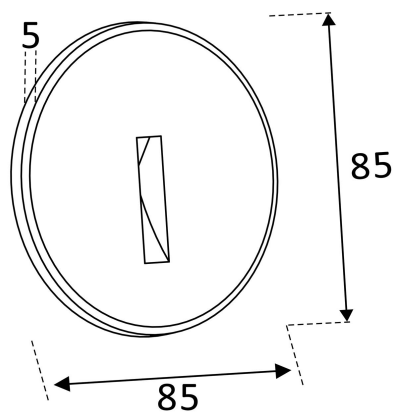

**Dimensioner**

Höjd/djup	5 mm
Ytterdiameter	85 mm

**Utförande**

Kapslingsfärg	Vit
---------------	-----

**Utförande (forts)**

Material kapsling	Aluminium
Ytskydd/Behandling	Med pulverlack

## Måttritning

(mm)