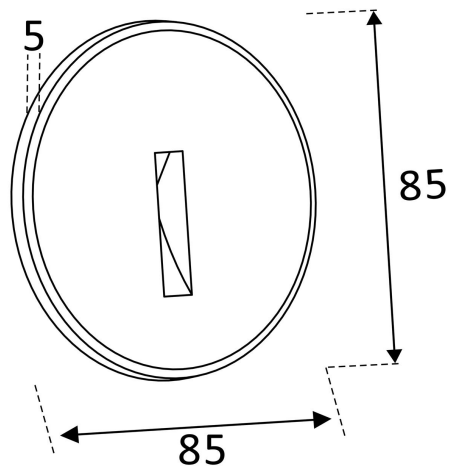

Dimensioner

Höjd/djup	5 mm
Ytterdiameter	85 mm

Utförande

Kapslingsfärg	Vit
---------------	-----

Utförande (forts)

Material kapsling	Aluminium
Ytskydd/Behandling	Med pulverlack

Måttritning

(mm)

Ljusfördelningskurva