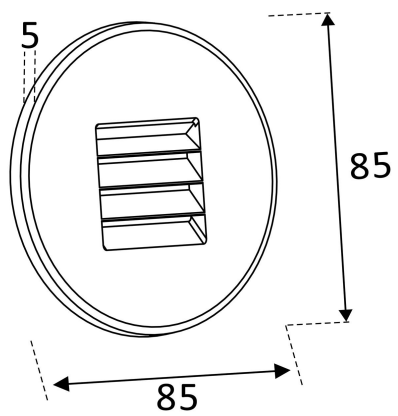

Dimensioner

Höjd/djup	5 mm
Ytterdiameter	85 mm

Utförande

Kapslingsfärg	Svart
---------------	-------

Utförande (forts)

Material kapsling	Aluminium
Ytskydd/Behandling	Med pulverlack

Mått ritning

(mm)