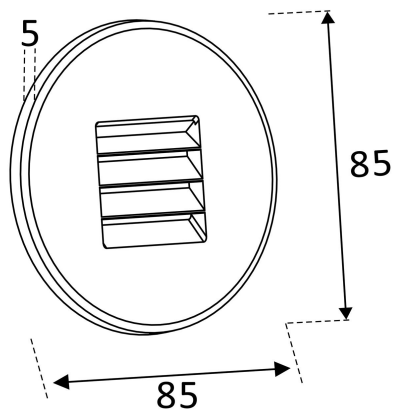

Dimensioner

Höjd/djup	5 mm
Ytterdiameter	85 mm

Utförande

Kapslingsfärg	Svart
---------------	-------

Utförande (forts)

Material kapsling	Aluminium
Ytskydd/Behandling	Med pulverlack

Måttritning

(mm)