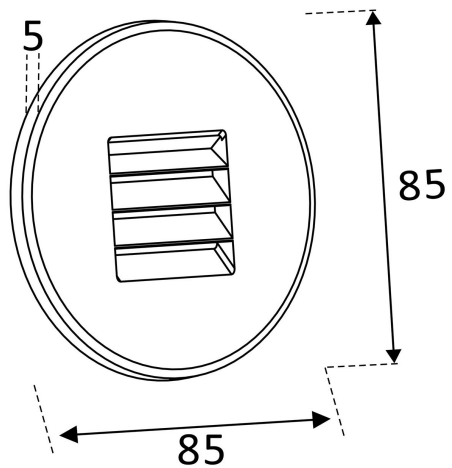

**Dimensioner**

Höjd/djup	5 mm
Ytterdiameter	85 mm

**Utförande**

Kapslingsfärg	Svart
---------------	-------

**Utförande (forts)**

Material kapsling	Aluminium
Ytskydd/Behandling	Med pulverlack

## Måttritning

(mm)