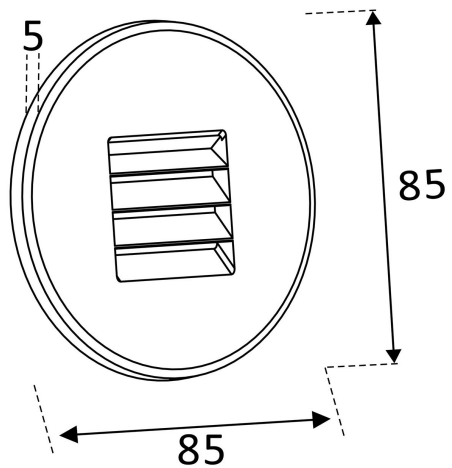

Måttritning

(mm)