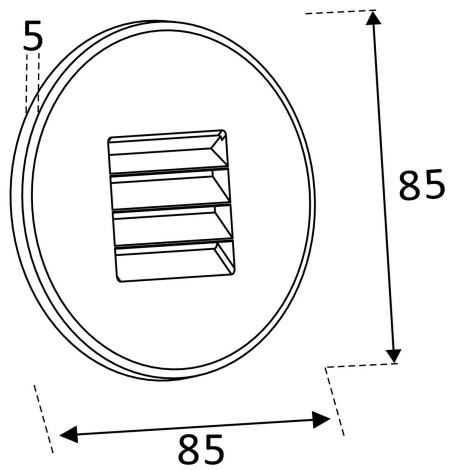

Dimensioner

Höjd/djup	5 mm
Ytterdiameter	85 mm

Utförande

Kapslingsfärg	Vit
---------------	-----

Utförande (forts)

Material kapsling	Aluminium
Ytskydd/Behandling	Med pulverlack

Mått ritning

(mm)