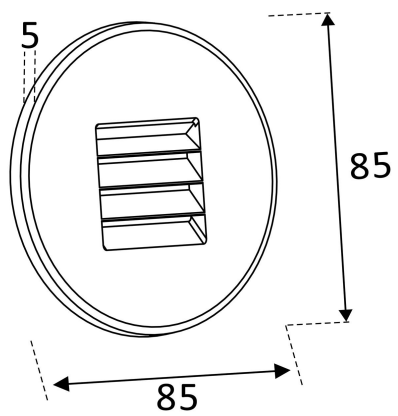

Dimensioner

Höjd/djup	5 mm
Ytterdiameter	85 mm

Utförande

Kapslingsfärg	Vit
---------------	-----

Utförande (forts)

Material kapsling	Aluminium
Ytskydd/Behandling	Med pulverlack

Mått ritning

(mm)