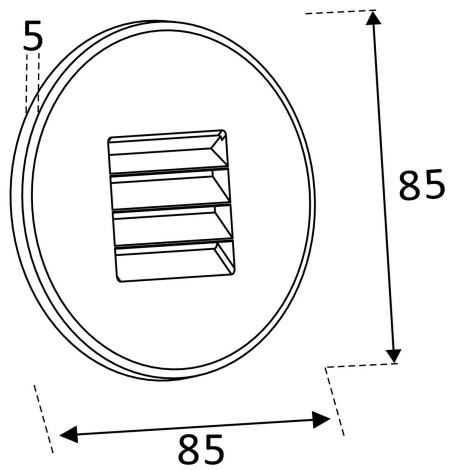

Dimensioner

Höjd/djup	5 mm
Ytterdiameter	85 mm

Utförande

Kapslingsfärg	Vit
---------------	-----

Utförande (forts)

Material kapsling	Aluminium
Ytskydd/Behandling	Med pulverlack

Måttritning

(mm)