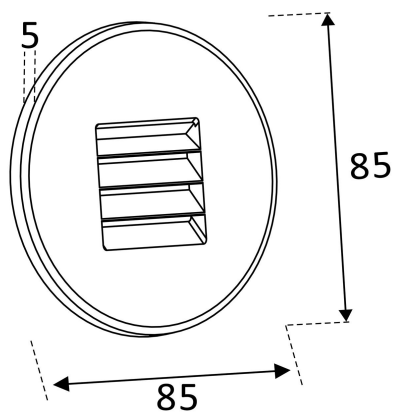

Dimensioner

Höjd/djup	5 mm
Ytterdiameter	85 mm

Utförande

Kapslingsfärg	Vit
---------------	-----

Utförande (forts)

Material kapsling	Aluminium
Ytskydd/Behandling	Med pulverlack

Mått ritning

(mm)