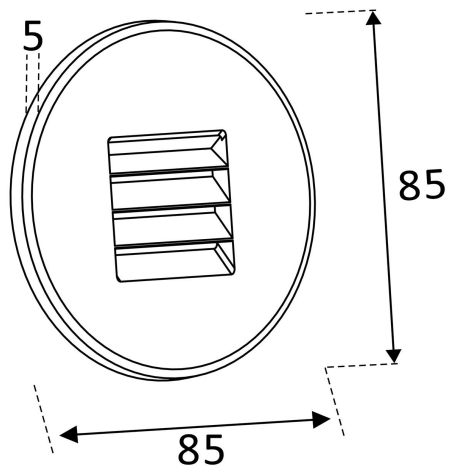

FRONT LURO RUND/GALLER VIT

E7474634

Aluminiumfront vit till Luro vägg. För ljusdatafiler med samtliga tillbehör vänligen ladda ner Cardi:s DIALux Plugin in här; <https://www.https://www.cardi.se/nedladdning/dialux>

Färg	Vit	Typ av tillbehör	Dekorelement
Höjd	5 mm	Diameter	85 mm
Material	Aluminium		

Måttritning

(mm)

Ljusfördelningskurva