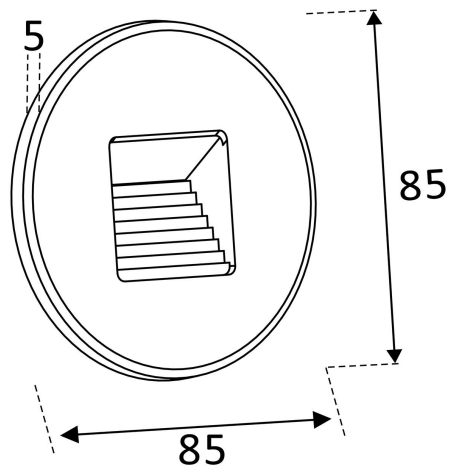

**Dimensioner**

Höjd/djup	5 mm
Ytterdiameter	85 mm

**Utförande**

Kapslingsfärg	Svart
---------------	-------

**Utförande (forts)**

Material kapsling	Aluminium
Ytskydd/Behandling	Med pulverlack

## Måttitning

(mm)