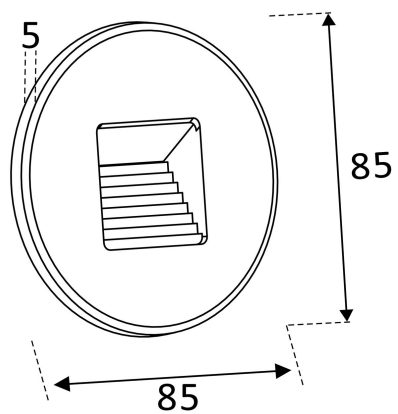

Dimensioner

Höjd/djup	5 mm
Ytterdiameter	85 mm

Utförande

Kapslingsfärg	Svart
---------------	-------

Utförande (forts)

Material kapsling	Aluminium
Ytskydd/Behandling	Med pulverlack

Måttritning (mm)

Ljusfördelningskurva