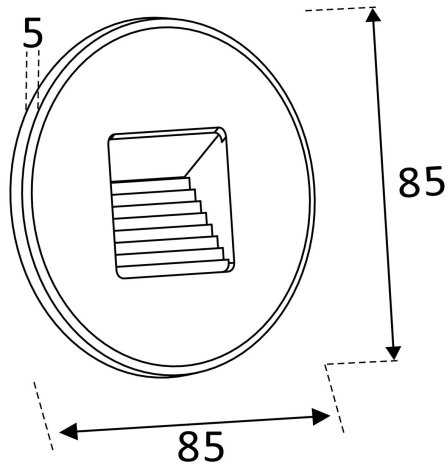

FRONT LURO RUND/FYRKANT SVART

E7474633

Aluminiumfront svart till Luro vägg. För ljusdatafiler med samtliga tillbehör vänligen ladda ner Cardi:s DIALux Plugin in här; <https://www.https://www.cardi.se/nedladdning/dialux>

| | | | |
|----------|-----------|------------------|--------------|
| Färg | Svart | Typ av tillbehör | Dekorelement |
| Höjd | 5 mm | Diameter | 85 mm |
| Material | Aluminium | | |

Måttitning

(mm)

Ljusfördelningskurva