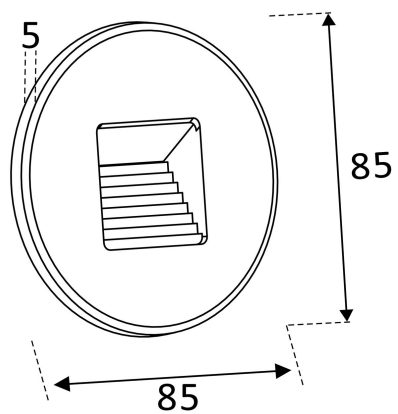

Dimensioner

Höjd/djup	5 mm
Ytterdiameter	85 mm

Utförande

Kapslingsfärg	Svart
---------------	-------

Utförande (forts)

Material kapsling	Aluminium
Ytskydd/Behandling	Med pulverlack

Mått ritning (mm)

Ljusfördelningskurva