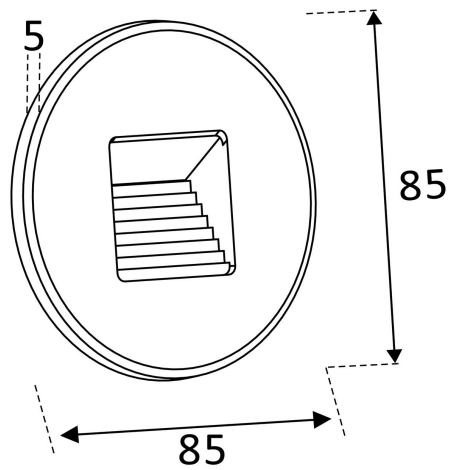

FRONT LURO RUND/FYRKANT VIT

E7474632

Aluminiumfront vit till Luro vägg. För ljusdatafiler med samtliga tillbehör vänligen ladda ner Cardi:s DIALux Plugin in här; <https://www.https://www.cardi.se/nedladdning/dialux>

Färg	Vit	Typ av tillbehör	Dekorelement
Höjd	5 mm	Diameter	85 mm
Material	Aluminium		

Måttitning

(mm)

Ljusfördelningskurva