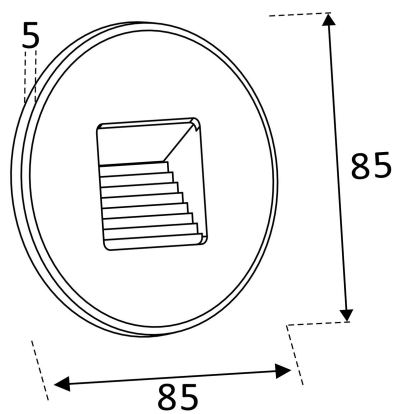

Dimensioner

Höjd/djup	5 mm
Ytterdiameter	85 mm

Utförande

Kapslingsfärg	Vit
---------------	-----

Utförande (forts)

Material kapsling	Aluminium
Ytskydd/Behandling	Med pulverlack

Måttritning (mm)

Ljusfördelningskurva