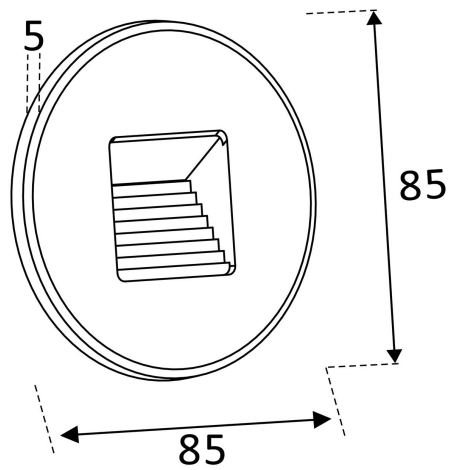

**Dimensioner**

Höjd/djup	5 mm
Ytterdiameter	85 mm

**Utförande**

Kapslingsfärg	Vit
---------------	-----

**Utförande (forts)**

Material kapsling	Aluminium
Ytskydd/Behandling	Med pulverlack

## Mått ritning

(mm)