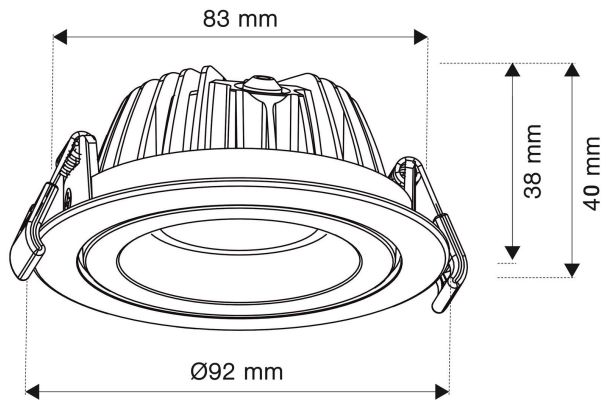

Måttritning