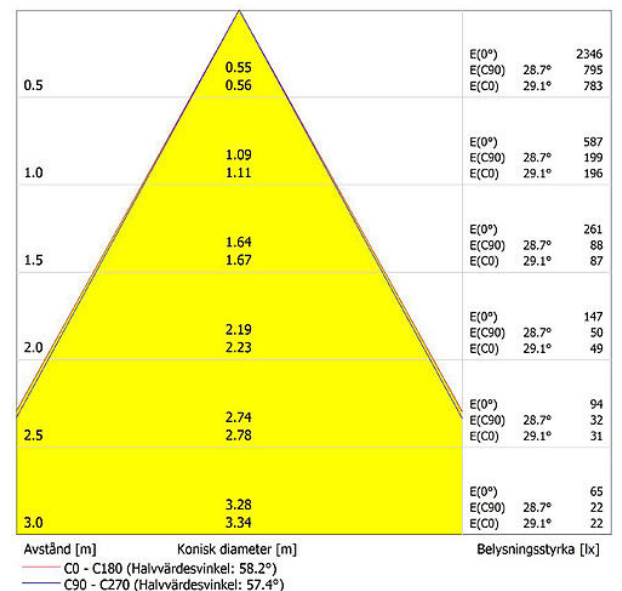

Ljusdiagram

Tillbehör/reservdelar

Artnr	Benämning	Typ av tillbehör	Material	Diameter
E7990022	MONTERINGSSKIVA MST 2	Monteringsplatta	Övrigt	600 mm