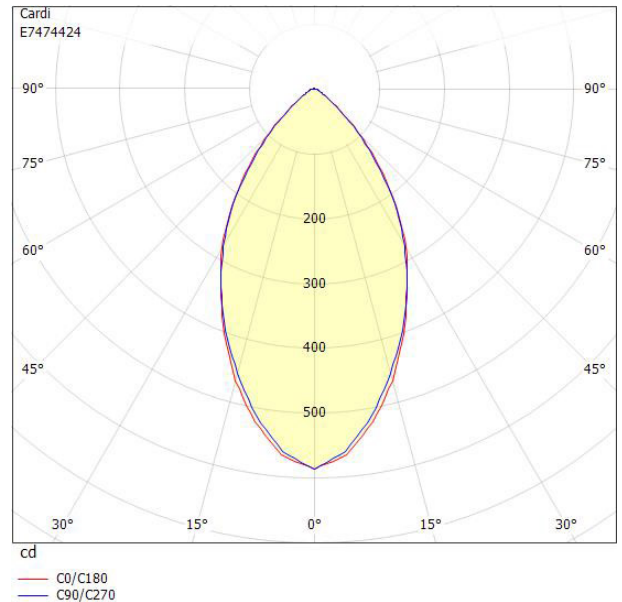

CARDI
Belysning från Elektroskandia

Måttritning

Ljusfördelningskurva

UGR-tabell

Beräkning av bländning enligt UGR											
p Tak	80	70	70	50	50	80	70	70	50	50	
p Vägg	60	50	30	50	30	60	50	30	50	30	
p Golv	30	20	20	20	20	30	20	20	20	20	
Rumsstorlek	Blickriktning tvärs till tvärsaxel					Blickriktning längs till tvärsaxel					
X	Y										
2H	2H	18.1	19.9	20.7	20.1	20.9	18.0	19.8	20.6	20.1	20.8
2H	3H	18.0	19.9	20.6	20.2	20.9	18.0	19.8	20.5	20.1	20.8
2H	4H	18.0	19.8	20.6	20.1	20.8	17.9	19.8	20.5	20.1	20.7
2H	6H	17.9	19.8	20.5	20.1	20.7	17.9	19.7	20.4	20.1	20.7
2H	8H	17.9	19.8	20.4	20.1	20.7	17.8	19.7	20.3	20.0	20.6
2H	12H	17.9	19.7	20.3	20.1	20.6	17.8	19.7	20.3	20.0	20.6
4H	2H	17.9	19.8	20.5	20.1	20.7	17.9	19.7	20.4	20.0	20.7
4H	3H	17.9	19.8	20.4	20.1	20.7	17.8	19.7	20.3	20.1	20.6
4H	4H	17.9	19.8	20.3	20.2	20.6	17.8	19.7	20.2	20.1	20.6
4H	6H	17.8	19.8	20.2	20.2	20.6	17.8	19.7	20.2	20.1	20.5
4H	8H	17.8	19.7	20.1	20.1	20.5	17.8	19.7	20.1	20.1	20.5
4H	12H	17.7	19.7	20.0	20.1	20.4	17.7	19.7	20.0	20.1	20.4
8H	4H	17.8	19.7	20.1	20.1	20.5	17.7	19.7	20.1	20.1	20.4
8H	6H	17.7	19.7	20.0	20.1	20.4	17.7	19.7	20.0	20.1	20.4
8H	8H	17.7	19.7	19.9	20.1	20.4	17.7	19.7	19.9	20.1	20.4
8H	12H	17.6	19.6	19.8	20.1	20.3	17.6	19.6	19.8	20.1	20.3
12H	4H	17.7	19.7	20.0	20.1	20.4	17.7	19.6	20.0	20.1	20.4
12H	6H	17.7	19.7	19.9	20.1	20.4	17.7	19.6	19.9	20.1	20.3
12H	8H	17.6	19.6	19.9	20.1	20.3	17.6	19.6	19.8	20.1	20.3
Variation av åskådarposition för tvärsavstånd S											
S = 1.0H	+2.2 / -4.3					+2.2 / -4.2					
S = 1.5H	+4.5 / -6.3					+4.5 / -5.9					
S = 2.0H	+6.4 / -7.1					+6.4 / -6.6					
Standardtabell	BK00					BK00					
Korrektionsfaktor	1.5					1.4					
Korrigerade bländindikeringar relaterade till totalt ljusflöde											