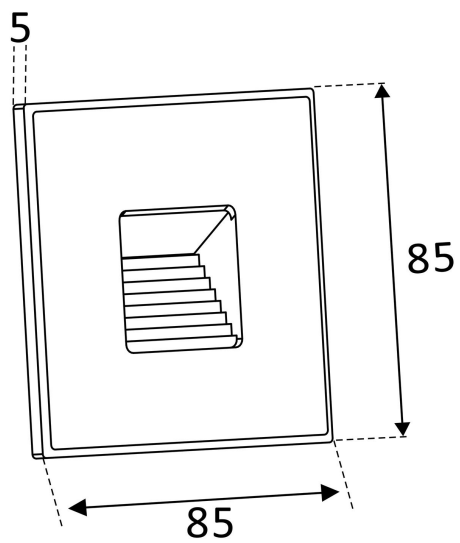

Dimensioner

Bredd	85 mm
Höjd/djup	5 mm
Längd	85 mm

Utförande

Kapslingsfärg	Svart
---------------	-------

Utförande (forts)

Material kapsling	Aluminium
Ytskydd/Behandling	Med pulverlack

Mått ritning

(mm)