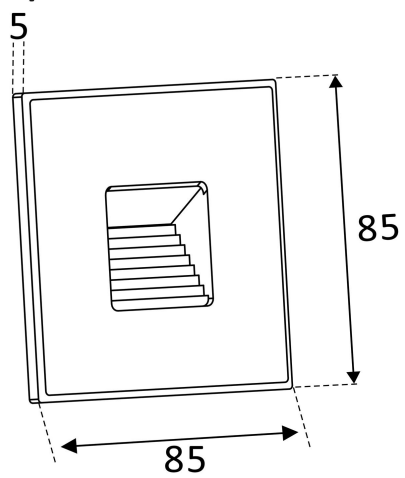

**Dimensioner**

Bredd	85 mm
Höjd/djup	5 mm
Längd	85 mm

**Utförande**

Kapslingsfärg	Svart
---------------	-------

**Utförande (forts)**

Material kapsling	Aluminium
Ytskydd/Behandling	Med pulverlack

## Mått ritning

(mm)