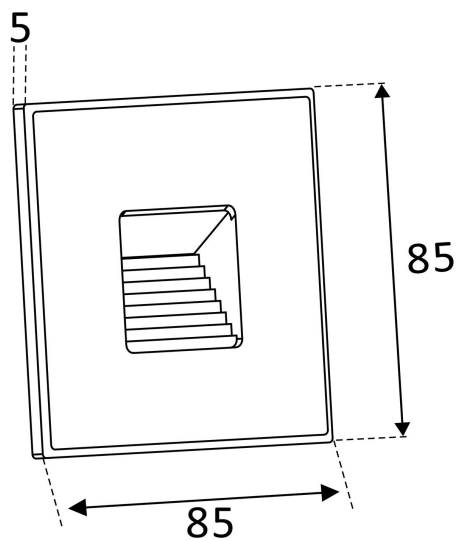

Dimensioner

Bredd	85 mm
Höjd/djup	5 mm
Längd	85 mm

Utförande

Kapslingsfärg	Svart
---------------	-------

Utförande (forts)

Material kapsling	Aluminium
Ytskydd/Behandling	Med pulverlack

Måttitning

(mm)