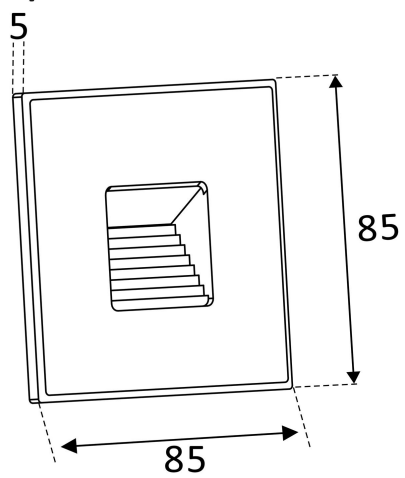

Dimensioner

Bredd	85 mm
Höjd/djup	5 mm
Längd	85 mm

Utförande

Kapslingsfärg	Svart
---------------	-------

Utförande (forts)

Material kapsling	Aluminium
Ytskydd/Behandling	Med pulverlack

Måttritning

(mm)