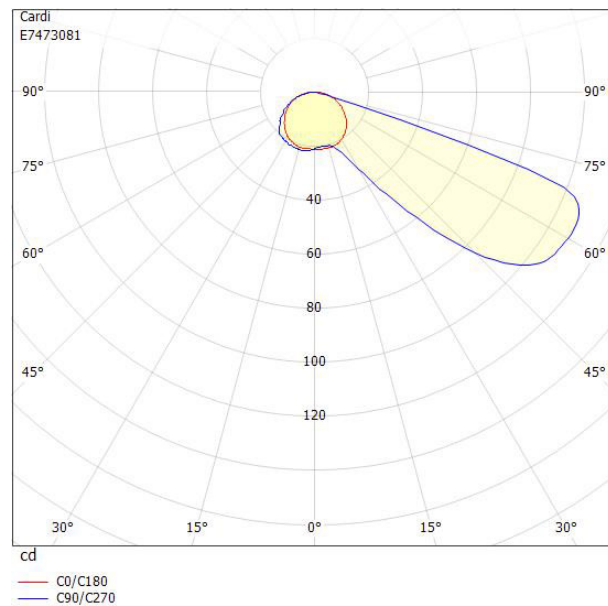

Ljusfördelningskurva