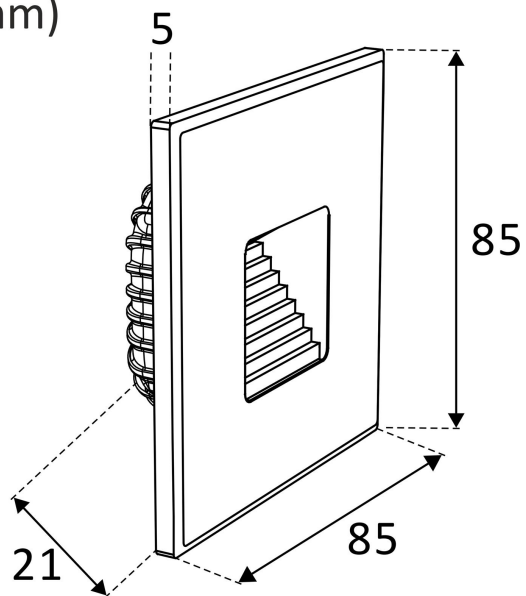

Mått ritning (mm)