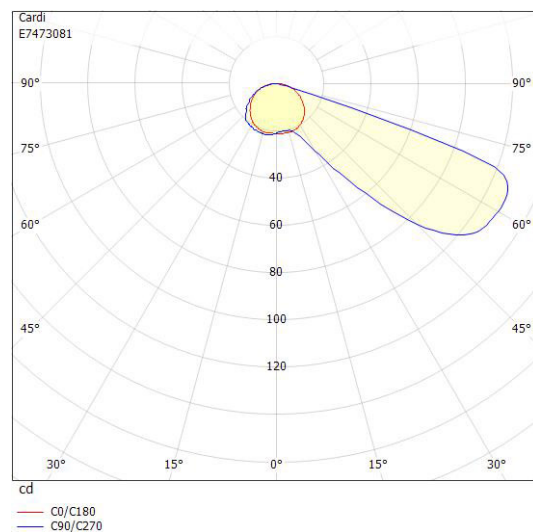

Ljusfördelningskurva