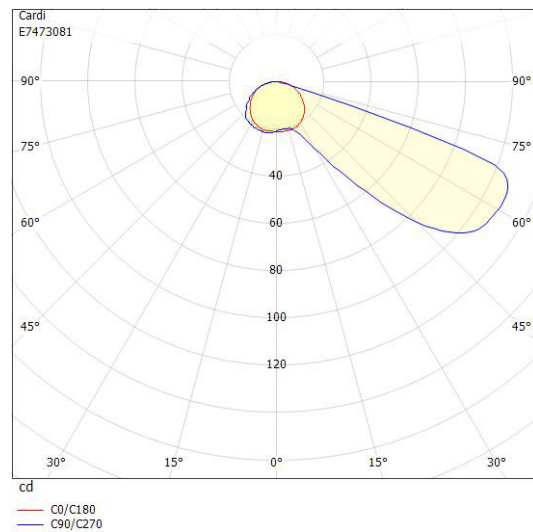

Ljusfördelningskurva