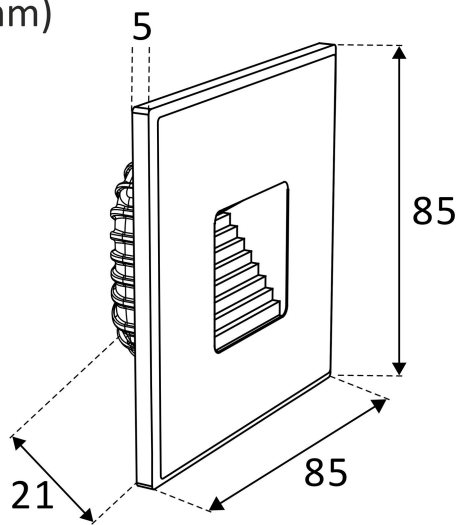

Mått ritning

(mm)