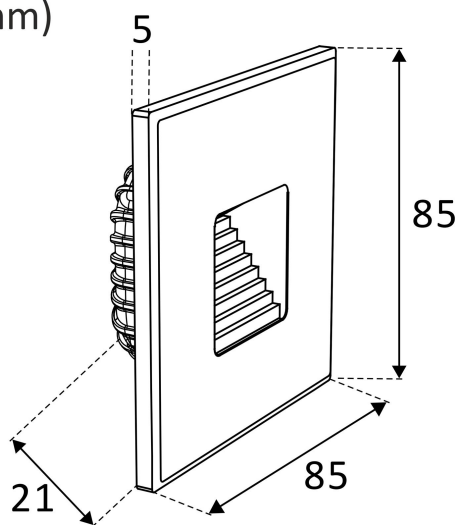

Måttitning

(mm)