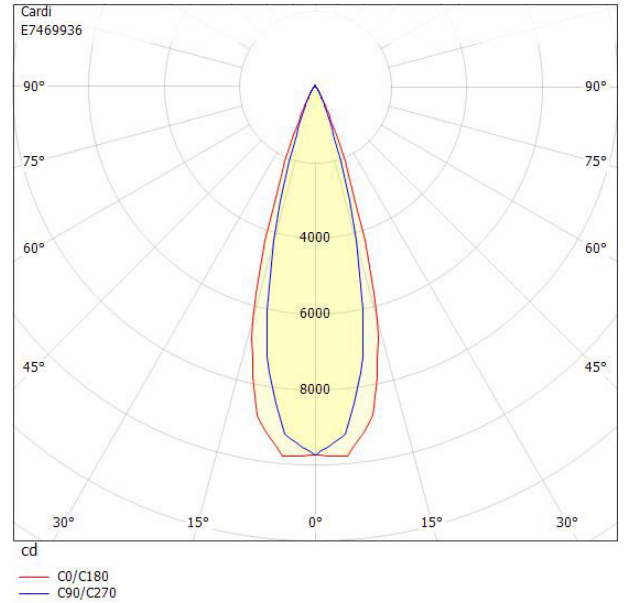

Måttritning

Ljusfördelningskurva

UGR-tabell

Beräkning av bländning enligt UGR											
p Tak	80	70	70	50	50	80	70	70	50	50	
p Vägg	60	50	30	50	30	60	50	30	50	30	
p Golv	30	20	20	20	20	30	20	20	20	20	
Rumsstorlek	X	Y	Blickriktning tvärs till tvärsaxel				Blickriktning längs till tvärsaxel				
2H	2H	8.2	10.0	10.7	10.3	10.9	7.0	8.8	9.4	9.0	9.6
2H	3H	8.1	9.9	10.5	10.2	10.8	6.8	8.7	9.3	9.0	9.5
2H	4H	8.0	9.9	10.4	10.2	10.7	6.8	8.6	9.2	8.9	9.5
2H	6H	7.9	9.8	10.3	10.2	10.6	6.7	8.6	9.1	8.9	9.4
2H	8H	7.9	9.8	10.3	10.2	10.6	6.7	8.6	9.1	8.9	9.4
2H	12H	7.9	9.8	10.3	10.2	10.6	6.7	8.6	9.1	9.0	9.4
4H	2H	8.0	9.9	10.5	10.2	10.7	6.9	8.7	9.3	9.1	9.6
4H	3H	7.9	9.8	10.3	10.2	10.6	6.8	8.6	9.1	9.0	9.4
4H	4H	7.9	9.8	10.2	10.2	10.5	6.7	8.6	9.0	9.0	9.3
4H	6H	7.8	9.7	10.1	10.2	10.5	6.7	8.6	8.9	9.0	9.3
4H	8H	7.8	9.7	10.0	10.2	10.4	6.7	8.6	8.9	9.0	9.3
4H	12H	7.8	9.8	10.0	10.2	10.5	6.7	8.6	8.9	9.1	9.3
8H	4H	7.7	9.7	10.0	10.1	10.4	6.6	8.5	8.8	8.9	9.2
8H	6H	7.7	9.7	9.9	10.1	10.3	6.5	8.5	8.7	9.0	9.2
8H	8H	7.7	9.7	9.9	10.2	10.3	6.6	8.6	8.7	9.0	9.2
8H	12H	7.8	9.7	9.9	10.3	10.4	6.7	8.7	8.8	9.2	9.3
12H	4H	7.7	9.6	9.9	10.1	10.3	6.5	8.5	8.7	8.9	9.1
12H	6H	7.7	9.6	9.8	10.1	10.3	6.5	8.5	8.7	9.0	9.1
12H	8H	7.7	9.7	9.8	10.2	10.3	6.6	8.5	8.7	9.0	9.2
Variation av åskådarposition för tvärsaxel S											
S = 1.0H		+2.8 / -2.9				+2.5 / -3.2					
S = 1.5H		+5.1 / -5.1				+4.8 / -5.0					
S = 2.0H		+7.0 / -7.9				+6.7 / -7.6					
Standardtabell		BK00				BK01					
Korrektionsfaktor		-8.4				-9.3					
Korrigerade bländindikeringar relaterade till totalt ljusflöde											