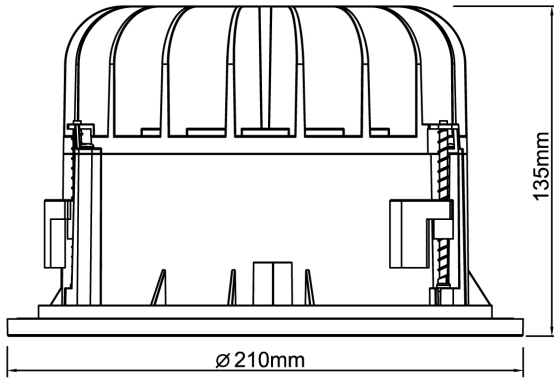

Måttritning