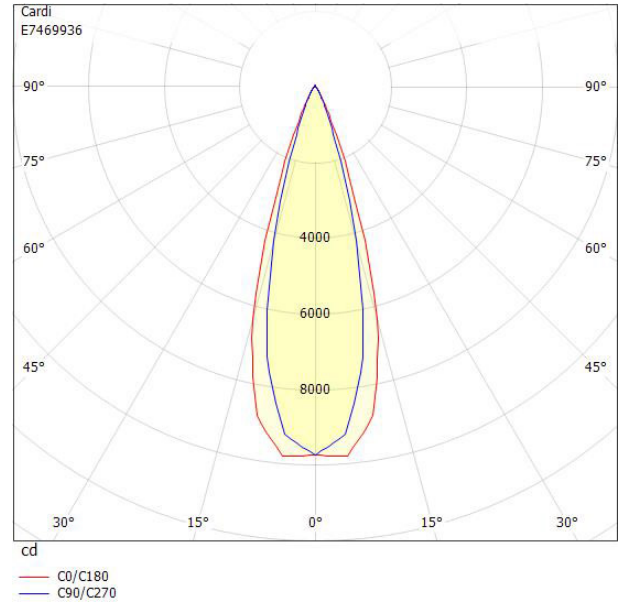

Måttritning

Ljusfördelningskurva

UGR-tabell

Beräkning av bländning enligt UGR										
ρ Tak	80	70	70	50	50	80	70	70	50	50
ρ Vägg	60	50	30	50	30	60	50	30	50	30
ρ Golv	30	20	20	20	20	30	20	20	20	20
Rumsstorlek X Y	Blickriktning tvärs till tvärsaxel					Blickriktning längs till tvärsaxel				
2H 2H	8.2	10.0	10.7	10.3	10.9	7.0	8.8	9.4	9.0	9.6
2H 3H	8.1	9.9	10.5	10.2	10.8	6.8	8.7	9.3	9.0	9.5
2H 4H	8.0	9.9	10.4	10.2	10.7	6.8	8.6	9.2	8.9	9.5
2H 6H	7.9	9.8	10.3	10.2	10.6	6.7	8.6	9.1	8.9	9.4
2H 8H	7.9	9.8	10.3	10.2	10.6	6.7	8.6	9.1	8.9	9.4
2H 12H	7.9	9.8	10.3	10.2	10.6	6.7	8.6	9.1	9.0	9.4
4H 2H	8.0	9.9	10.5	10.2	10.7	6.9	8.7	9.3	9.1	9.6
4H 3H	7.9	9.8	10.3	10.2	10.6	6.8	8.6	9.1	9.0	9.4
4H 4H	7.9	9.8	10.2	10.2	10.5	6.7	8.6	9.0	9.0	9.3
4H 6H	7.8	9.7	10.1	10.2	10.5	6.7	8.6	8.9	9.0	9.3
4H 8H	7.8	9.7	10.0	10.2	10.4	6.7	8.6	8.9	9.0	9.3
4H 12H	7.8	9.8	10.0	10.2	10.5	6.7	8.6	8.9	9.1	9.3
8H 4H	7.7	9.7	10.0	10.1	10.4	6.6	8.5	8.8	8.9	9.2
8H 6H	7.7	9.7	9.9	10.1	10.3	6.5	8.5	8.7	9.0	9.2
8H 8H	7.7	9.7	9.9	10.2	10.3	6.6	8.6	8.7	9.0	9.2
8H 12H	7.8	9.7	9.9	10.3	10.4	6.7	8.7	8.8	9.2	9.3
12H 4H	7.7	9.6	9.9	10.1	10.3	6.5	8.5	8.7	8.9	9.1
12H 6H	7.7	9.6	9.8	10.1	10.3	6.5	8.5	8.7	9.0	9.1
12H 8H	7.7	9.7	9.8	10.2	10.3	6.6	8.5	8.7	9.0	9.2
Variation av åskådarposition för tvärsaxel S										
S = 1.0H	+2.8 / -2.9					+2.5 / -3.2				
S = 1.5H	+5.1 / -5.1					+4.8 / -6.0				
S = 2.0H	+7.0 / -7.9					+6.7 / -7.6				
Standardtabell Korrektionsfaktor	BK00 -8.4					BK01 -9.3				
Korrigerade bländindikeringar relaterade till totalt ljusflöde										