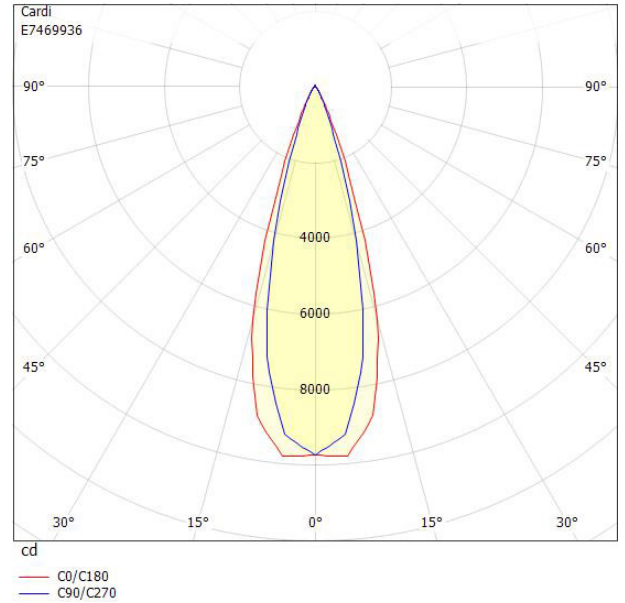

Måttritning

Ljusfördelningskurva

UGR-tabell

Beräkning av bländning enligt UGR										
ρ Tak	80	70	70	50	50	80	70	70	50	50
ρ Vägg	60	50	30	50	30	60	50	30	50	30
ρ Golv	30	20	20	20	20	30	20	20	20	20
Rumsstorlek X Y	Blickriktning tvärs till tvärsaxel					Blickriktning längs till tvärsaxel				
2H 2H	8.2	10.0	10.7	10.3	10.9	7.0	8.8	9.4	9.0	9.6
2H 3H	8.1	9.9	10.5	10.2	10.8	6.8	8.7	9.3	9.0	9.5
2H 4H	8.0	9.9	10.4	10.2	10.7	6.8	8.6	9.2	8.9	9.5
2H 6H	7.9	9.8	10.3	10.2	10.6	6.7	8.6	9.1	8.9	9.4
2H 8H	7.9	9.8	10.3	10.2	10.6	6.7	8.6	9.1	8.9	9.4
2H 12H	7.9	9.8	10.3	10.2	10.6	6.7	8.6	9.1	9.0	9.4
4H 2H	8.0	9.9	10.5	10.2	10.7	6.9	8.7	9.3	9.1	9.6
4H 3H	7.9	9.8	10.3	10.2	10.6	6.8	8.6	9.1	9.0	9.4
4H 4H	7.9	9.8	10.2	10.2	10.5	6.7	8.6	9.0	9.0	9.3
4H 6H	7.8	9.7	10.1	10.2	10.5	6.7	8.6	8.9	9.0	9.3
4H 8H	7.8	9.7	10.0	10.2	10.4	6.7	8.6	8.9	9.0	9.3
4H 12H	7.8	9.8	10.0	10.2	10.5	6.7	8.6	8.9	9.1	9.3
8H 4H	7.7	9.7	10.0	10.1	10.4	6.6	8.5	8.8	8.9	9.2
8H 6H	7.7	9.7	9.9	10.1	10.3	6.5	8.5	8.7	9.0	9.2
8H 8H	7.7	9.7	9.9	10.2	10.3	6.6	8.6	8.7	9.0	9.2
8H 12H	7.8	9.7	9.9	10.3	10.4	6.7	8.7	8.8	9.2	9.3
12H 4H	7.7	9.6	9.9	10.1	10.3	6.5	8.5	8.7	8.9	9.1
12H 6H	7.7	9.6	9.8	10.1	10.3	6.5	8.5	8.7	9.0	9.1
12H 8H	7.7	9.7	9.8	10.2	10.3	6.6	8.5	8.7	9.0	9.2
Variation av åskådarposition för tvärsaxel S										
S = 1.0H	+2.8 / -2.9					+2.5 / -3.2				
S = 1.5H	+5.1 / -5.1					+4.8 / -5.0				
S = 2.0H	+7.0 / -7.9					+6.7 / -7.6				
Standardtabell Korrektionsfaktor	BK00 -8.4					BK01 -9.3				
Korrigerade bländindikeringar relaterade till totalt ljusflöde										