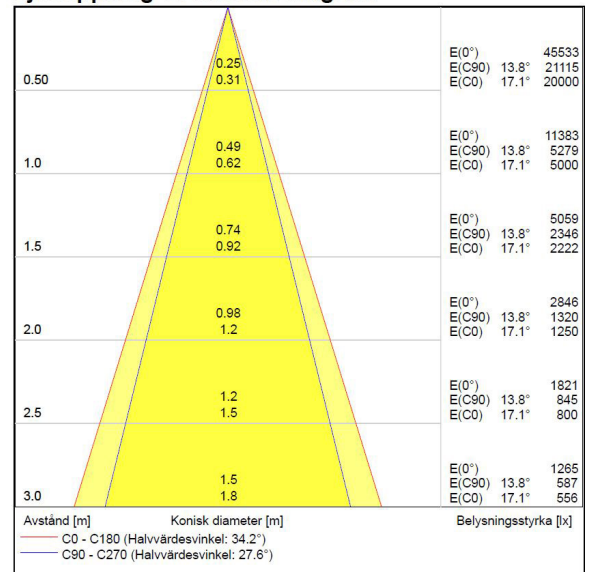

Ljusdiagram

Ljusöppning 1 / Koniskt diagram