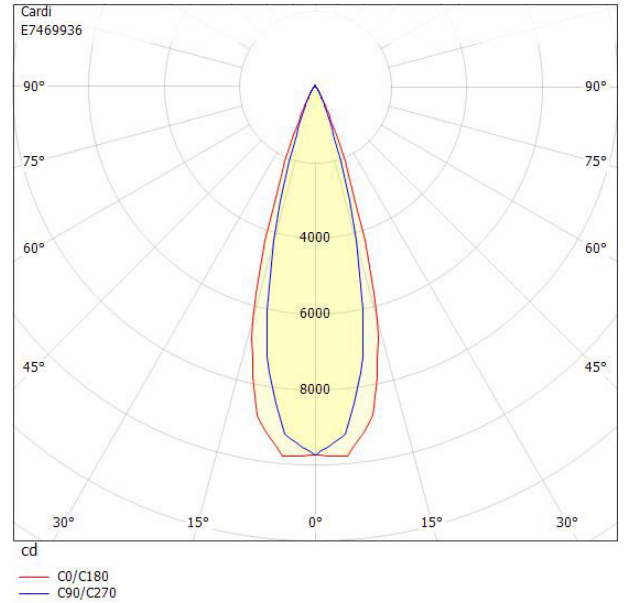

Måttritning

Ljusfördelningskurva

UGR-tabell

Beräkning av bländning enligt UGR										
ρ Tak	80	70	70	50	50	80	70	70	50	50
ρ Vägg	60	50	30	50	30	60	50	30	50	30
ρ Golv	30	20	20	20	20	30	20	20	20	20
Rumsstorlek X Y	Blickriktning tvärs till tvärsaxel					Blickriktning längs till tvärsaxel				
2H 2H	8.2	10.0	10.7	10.3	10.9	7.0	8.8	9.4	9.0	9.6
2H 3H	8.1	9.9	10.5	10.2	10.8	6.8	8.7	9.3	9.0	9.5
2H 4H	8.0	9.9	10.4	10.2	10.7	6.8	8.6	9.2	8.9	9.5
2H 6H	7.9	9.8	10.3	10.2	10.6	6.7	8.6	9.1	8.9	9.4
2H 8H	7.9	9.8	10.3	10.2	10.6	6.7	8.6	9.1	8.9	9.4
2H 12H	7.9	9.8	10.3	10.2	10.6	6.7	8.6	9.1	9.0	9.4
4H 2H	8.0	9.9	10.5	10.2	10.7	6.9	8.7	9.3	9.1	9.6
4H 3H	7.9	9.8	10.3	10.2	10.6	6.8	8.6	9.1	9.0	9.4
4H 4H	7.9	9.8	10.2	10.2	10.5	6.7	8.6	9.0	9.0	9.3
4H 6H	7.8	9.7	10.1	10.2	10.5	6.7	8.6	8.9	9.0	9.3
4H 8H	7.8	9.7	10.0	10.2	10.4	6.7	8.6	8.9	9.0	9.3
4H 12H	7.8	9.8	10.0	10.2	10.5	6.7	8.6	8.9	9.1	9.3
8H 4H	7.7	9.7	10.0	10.1	10.4	6.6	8.5	8.8	8.9	9.2
8H 6H	7.7	9.7	9.9	10.1	10.3	6.5	8.5	8.7	9.0	9.2
8H 8H	7.7	9.7	9.9	10.2	10.3	6.6	8.6	8.7	9.0	9.2
8H 12H	7.8	9.7	9.9	10.3	10.4	6.7	8.7	8.8	9.2	9.3
12H 4H	7.7	9.6	9.9	10.1	10.3	6.5	8.5	8.7	8.9	9.1
12H 6H	7.7	9.6	9.8	10.1	10.3	6.5	8.5	8.7	9.0	9.1
12H 8H	7.7	9.7	9.8	10.2	10.3	6.6	8.5	8.7	9.0	9.2
Variation av åskådarposition för tvärsavstånd S										
S = 1.0H	+2.8 / -2.9					+2.5 / -3.2				
S = 1.5H	+5.1 / -5.1					+4.8 / -5.0				
S = 2.0H	+7.0 / -7.9					+6.7 / -7.6				
Standardtabell Korrektionsfaktor	BK00 -8.4					BK01 -9.3				
Korrigerade bländindikeringar relaterade till totalt ljusflöde										