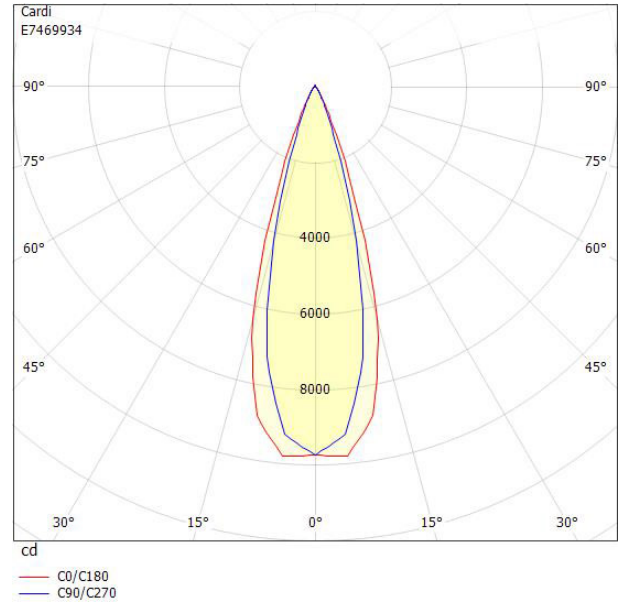

Måttritning

Ljusfördelningskurva

UGR-tabell

Beräkning av bländning enligt UGR										
ρ Tak	80	70	70	50	50	80	70	70	50	50
ρ Vägg	60	50	30	50	30	60	50	30	50	30
ρ Golv	30	20	20	20	20	30	20	20	20	20
Rumsstorlek X Y	Blickriktning tvärs till tvärsaxel					Blickriktning längs till tvärsaxel				
2H 2H	8.2	10.0	10.7	10.3	10.9	7.0	8.8	9.4	9.0	9.6
2H 3H	8.1	9.9	10.5	10.2	10.8	6.8	8.7	9.3	9.0	9.5
2H 4H	8.0	9.9	10.4	10.2	10.7	6.8	8.6	9.2	8.9	9.5
2H 6H	7.9	9.8	10.3	10.2	10.6	6.7	8.6	9.1	8.9	9.4
2H 8H	7.9	9.8	10.3	10.2	10.6	6.7	8.6	9.1	8.9	9.4
2H 12H	7.9	9.8	10.3	10.2	10.6	6.7	8.6	9.1	9.0	9.4
4H 2H	8.0	9.9	10.5	10.2	10.7	6.9	8.7	9.3	9.1	9.6
4H 3H	7.9	9.8	10.3	10.2	10.6	6.8	8.6	9.1	9.0	9.4
4H 4H	7.9	9.8	10.2	10.2	10.5	6.7	8.6	9.0	9.0	9.3
4H 6H	7.8	9.7	10.1	10.2	10.5	6.7	8.6	8.9	9.0	9.3
4H 8H	7.8	9.7	10.0	10.2	10.4	6.7	8.6	8.9	9.0	9.3
4H 12H	7.8	9.8	10.0	10.2	10.5	6.7	8.6	8.9	9.1	9.3
8H 4H	7.7	9.7	10.0	10.1	10.4	6.6	8.5	8.8	8.9	9.2
8H 6H	7.7	9.7	9.9	10.1	10.3	6.5	8.5	8.7	9.0	9.2
8H 8H	7.7	9.7	9.9	10.2	10.3	6.6	8.6	8.7	9.0	9.2
8H 12H	7.8	9.7	9.9	10.3	10.4	6.7	8.7	8.8	9.2	9.3
12H 4H	7.7	9.6	9.9	10.1	10.3	6.5	8.5	8.7	8.9	9.1
12H 6H	7.7	9.6	9.8	10.1	10.3	6.5	8.5	8.7	9.0	9.1
12H 8H	7.7	9.7	9.8	10.2	10.3	6.6	8.5	8.7	9.0	9.2
Variation av åskådarposition för tvärsavstånd S										
S = 1.0H	+2.8 / -2.9					+2.5 / -3.2				
S = 1.5H	+5.1 / -5.1					+4.8 / -6.0				
S = 2.0H	+7.0 / -7.9					+6.7 / -7.6				
Standardtabell Korrektionsfaktor	BK00 -8.4					BK01 -9.3				
Korrigerade bländindikeringar relaterade till totalt ljusflöde										