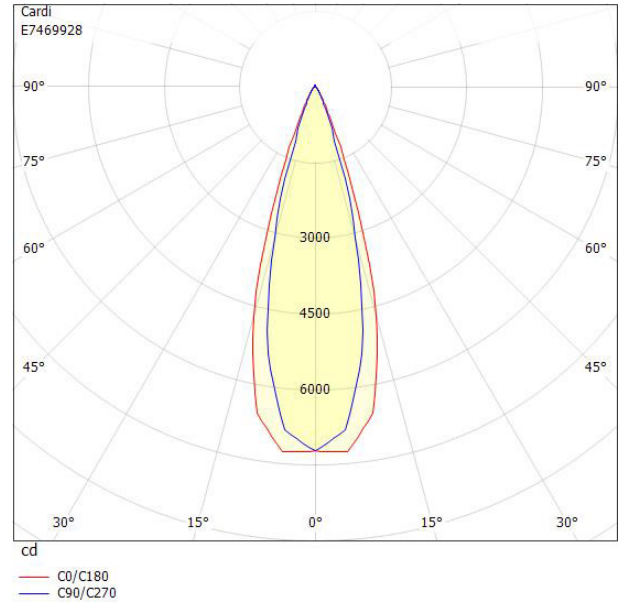

Ljusfördelningskurva