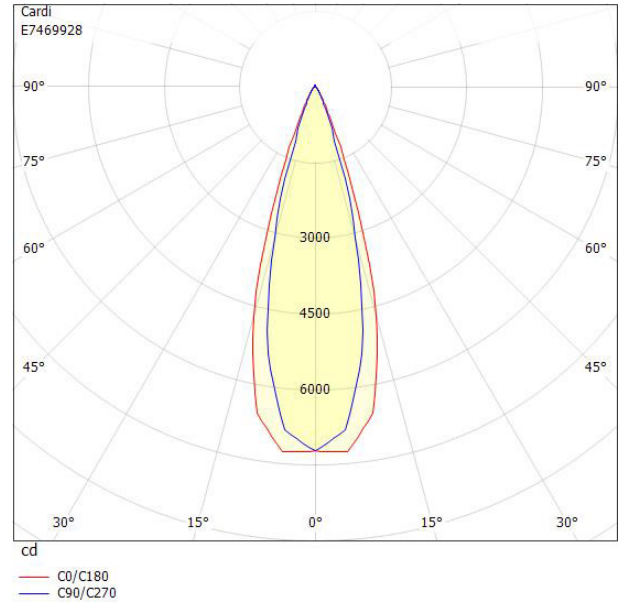

Måttritning

Ljusfördelningskurva

UGR-tabell

Beräkning av bländning enligt UGR											
ρ Tak	80	70	70	50	50	80	70	70	50	50	
ρ Vägg	60	50	30	50	30	60	50	30	50	30	
ρ Golv	30	20	20	20	20	30	20	20	20	20	
Rumsstorlek	Blickriktning tvärs till tvärsaxel					Blickriktning längs till tvärsaxel					
X	Y										
2H	2H	7.1	8.9	9.6	9.2	9.8	5.9	7.7	8.4	8.0	8.6
2H	3H	7.0	8.9	9.5	9.2	9.7	5.8	7.6	8.2	7.9	8.5
2H	4H	7.0	8.8	9.4	9.1	9.7	5.7	7.6	8.2	7.9	8.4
2H	6H	6.9	8.8	9.3	9.1	9.6	5.7	7.6	8.1	7.9	8.4
2H	8H	6.9	8.8	9.3	9.1	9.6	5.7	7.6	8.1	7.9	8.4
2H	12H	6.9	8.8	9.3	9.2	9.6	5.7	7.6	8.1	8.0	8.4
4H	2H	7.0	8.8	9.4	9.2	9.7	5.9	7.7	8.3	8.0	8.5
4H	3H	6.9	8.8	9.3	9.1	9.6	5.7	7.6	8.1	8.0	8.4
4H	4H	6.8	8.7	9.1	9.1	9.5	5.7	7.6	8.0	8.0	8.3
4H	6H	6.8	8.7	9.1	9.2	9.5	5.7	7.6	7.9	8.0	8.3
4H	8H	6.8	8.7	9.1	9.2	9.5	5.7	7.6	7.9	8.1	8.4
4H	12H	6.9	8.8	9.1	9.3	9.5	5.8	7.7	8.0	8.2	8.4
8H	4H	6.7	8.6	8.9	9.1	9.4	5.6	7.5	7.8	7.9	8.2
8H	6H	6.7	8.7	8.9	9.1	9.3	5.6	7.6	7.8	8.0	8.2
8H	8H	6.8	8.7	8.9	9.2	9.4	5.7	7.6	7.8	8.1	8.3
8H	12H	6.9	8.8	9.0	9.3	9.5	5.8	7.8	8.0	8.3	8.5
12H	4H	6.7	8.6	8.9	9.1	9.3	5.5	7.5	7.7	7.9	8.2
12H	6H	6.7	8.6	8.8	9.1	9.3	5.6	7.5	7.7	8.0	8.2
12H	8H	6.7	8.7	8.9	9.2	9.4	5.7	7.7	7.8	8.2	8.3
Variation av åskådarposition för tvärsavstånd S											
S = 1.0H		+2.7	-2.7			+2.4	-2.8				
S = 1.5H		+5.0	-4.6			+4.6	-5.1				
S = 2.0H		+6.9	-6.9			+6.5	-6.5				
Standardtabell		BK01				BK01					
Korrektionsfaktor		-9.1				-10.3					
Korrigerade bländindikeringar relaterade till totalt ljusflöde											