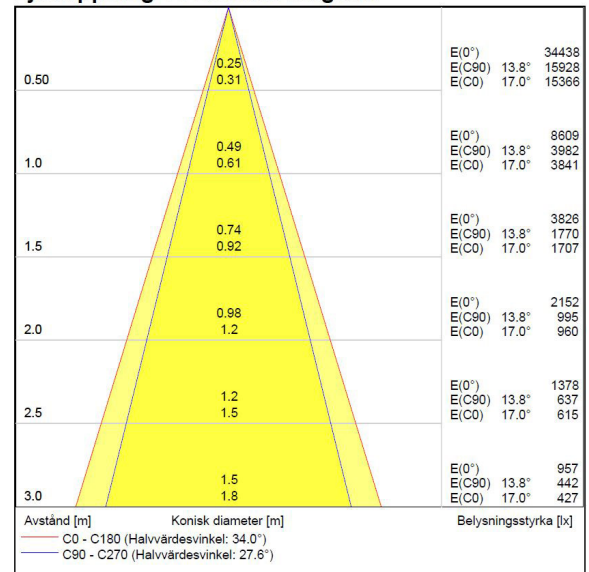

Ljusdiagram

Ljusöppning 1 / Koniskt diagram