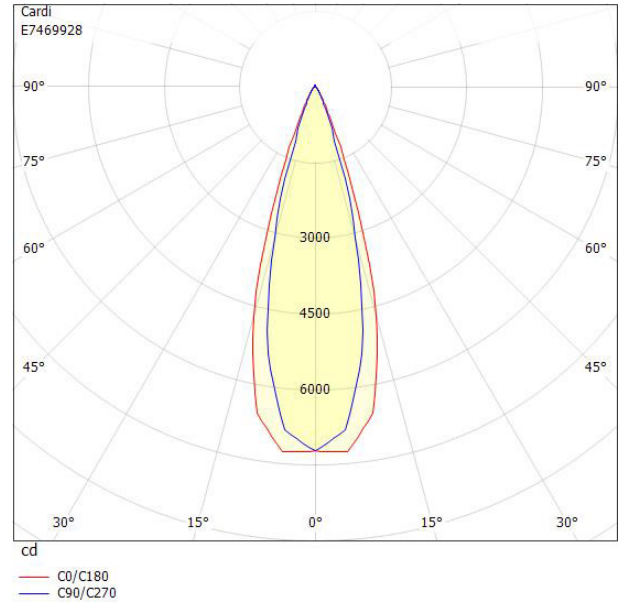

**Ljustekniska data**

Armaturljusflöde	2300 lm
Bibehållet ljusflöde vid genomsnittlig livslängd 100 000 tim (25 °C omgivning)	85 %
Bibehållet ljusflöde vid genomsnittlig livslängd 50 000 tim (25 °C omgivning)	92 %
Flimmervärde Pst LM	0.063
Färgbeständighet (McAdam ellipse)	SDCM3
Färgtemperatur	3000 K
Färgåtergivningindex (CRI)	90-100
Justering av ljusflöde	Steglöst reglerbar
Ljusedelare/spridare	Fokuslins
Ljusfördelning	Symmetrisk
Ljuskälla	LED ej utbytbar
Ljustuttag	Direkt
Reflektor	Matt
Reflektorfärg	Silver
Spridningsvinkel	Mediumstrålande 20-40°
Stroboskopeffektvärde SVM	0.004
<b>Elektriska data</b>	
Antal don MCB B10A	18
Antal don MCB B16A	30
Antal don MCB C10A	31
Antal don MCB C16A	31
Distortion (THD)	13
Driftdon	LED-drivdon konstantström
Drivdon ingår	Ja
Effektfaktor	0.93
Ljusutbyte	100 lm/W
Max. systemeffekt	23 W
Märkspänning från/till	220...240 V
Nominell ström	600 mA
Spänningstyp	AC
Utbytbar drivdon	Ja

## Måttritning

## Ljusfördelningskurva