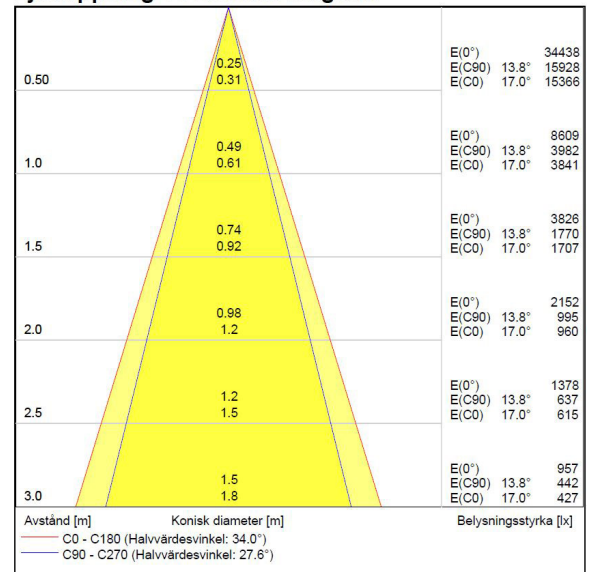

Ljusdiagram

Ljusöppning 1 / Koniskt diagram