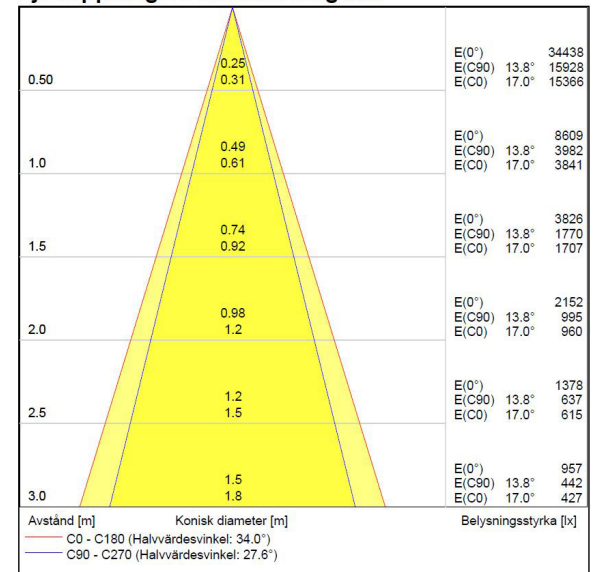

Ljusdiagram

Ljusöppning 1 / Koniskt diagram