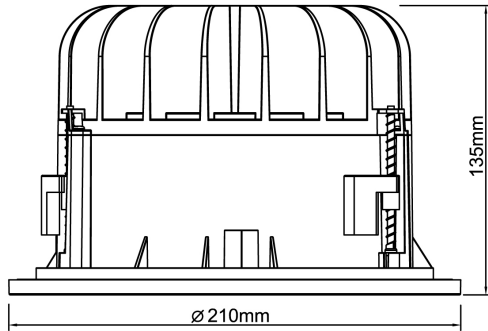

Måttritning