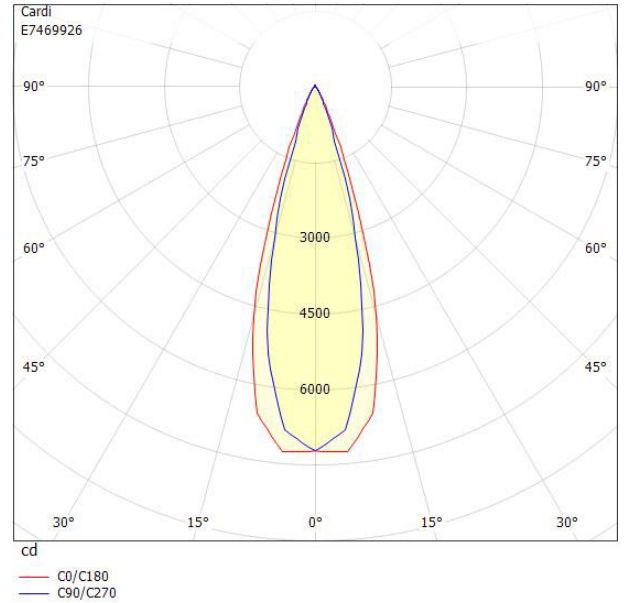

Armaturljusflöde	2300 lm
Bibehållet ljusflöde vid genomsnittlig livslängd 100 000 tim (25 °C omgivning)	85 %
Bibehållet ljusflöde vid genomsnittlig livslängd 50 000 tim (25 °C omgivning)	92 %
Flimmervärde Pst LM	1
Färgbeständighet (McAdam ellipse)	SDCM3
Färgtemperatur	3000 K
Färgåtergivningningsindex (CRI)	90-100
Justering av ljusflöde	Nej
Ljusedelare/spridare	Fokuslins
Ljusfördelning	Symmetrisk
Ljuskälla	LED ej utbytbar
Ljustuttag	Direkt
Reflektor	Matt
Reflektorfärg	Silver
Spridningsvinkel	Mediumstrålande 20-40°
Stroboskopeffektvärde SVM	0.4
<b>Elektriska data</b>	
Antal don MCB B10A	23
Antal don MCB B16A	38
Antal don MCB C10A	39
Antal don MCB C16A	64
Distortion (THD)	10
Driftdon	LED-drivdon konstantström
Drivdon ingår	Ja
Effektfaktor	0.9
Ljustutbyte	100 lm/W
Max. systemeffekt	23 W
Märkspänning från/till	220...240 V
Nominell ström	600 mA
Spänningstyp	AC

## Måttritning

## Ljusfördelningskurva