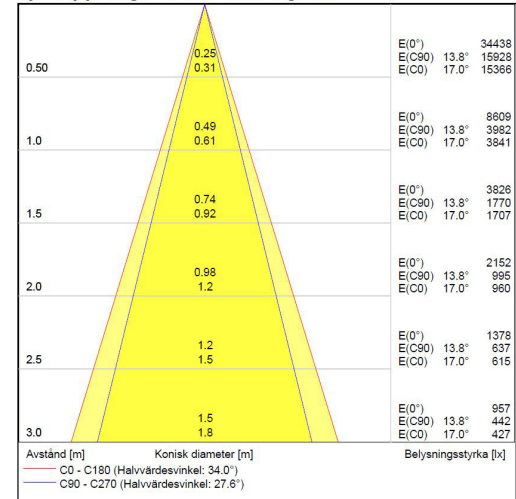

Ljusdiagram

Ljusöppning 1 / Koniskt diagram