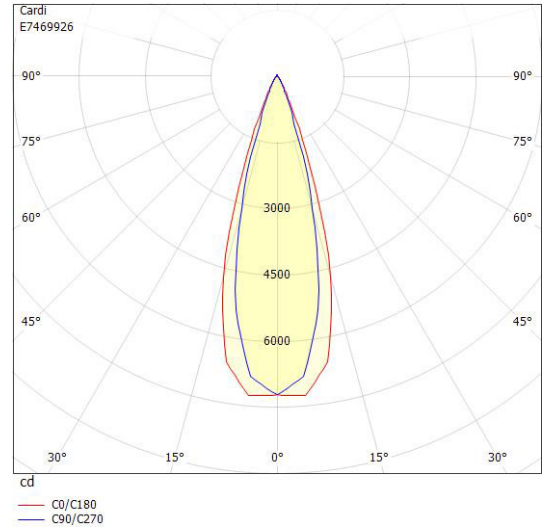

Måttritning

Ljusfördelningskurva

UGR-tabell

Beräkning av bländning enligt UGR													
		80	70	70	50	50	80	70	70	50	50		
ρ Tak													
ρ Vägg		60	50	30	50	30	60	50	30	50	30		
ρ Golv		30	20	20	20	20	30	20	20	20	20		
Rumsstorlek		Blickriktning tvärs till tvärsaxel					Blickriktning längs till tvärsaxel						
X	Y												
2H	2H	7.1	8.9	9.6	9.2	9.8	5.9	7.7	8.4	8.0	8.6		
2H	3H	7.0	8.9	9.5	9.2	9.7	5.8	7.6	8.2	7.9	8.5		
2H	4H	7.0	8.8	9.4	9.1	9.7	5.7	7.6	8.2	7.9	8.4		
2H	6H	6.9	8.8	9.3	9.1	9.6	5.7	7.6	8.1	7.9	8.4		
2H	8H	6.9	8.8	9.3	9.1	9.6	5.7	7.6	8.1	7.9	8.4		
2H	12H	6.9	8.8	9.3	9.2	9.6	5.7	7.6	8.1	8.0	8.4		
4H	2H	7.0	8.8	9.4	9.2	9.7	5.9	7.7	8.3	8.0	8.5		
4H	3H	6.9	8.8	9.3	9.1	9.6	5.7	7.6	8.1	8.0	8.4		
4H	4H	6.8	8.7	9.1	9.1	9.5	5.7	7.6	8.0	8.0	8.3		
4H	6H	6.8	8.7	9.1	9.2	9.5	5.7	7.6	7.9	8.0	8.3		
4H	8H	6.8	8.7	9.1	9.2	9.5	5.7	7.6	7.9	8.1	8.4		
4H	12H	6.9	8.8	9.1	9.3	9.5	5.8	7.7	8.0	8.2	8.4		
8H	4H	6.7	8.6	8.9	9.1	9.4	5.6	7.5	7.8	7.9	8.2		
8H	6H	6.7	8.7	8.9	9.1	9.3	5.6	7.6	7.8	8.0	8.2		
8H	8H	6.8	8.7	8.9	9.2	9.4	5.7	7.6	7.8	8.1	8.3		
8H	12H	6.9	8.8	9.0	9.3	9.5	5.8	7.8	8.0	8.3	8.5		
12H	4H	6.7	8.6	8.9	9.1	9.3	5.5	7.5	7.7	7.9	8.2		
12H	6H	6.7	8.6	8.8	9.1	9.3	5.6	7.5	7.7	8.0	8.2		
12H	8H	6.7	8.7	8.9	9.2	9.4	5.7	7.7	7.8	8.2	8.3		
Variation av åskådarposition för tvärsaxelsänd S													
S = 1.0H		+2.7 / -2.7					+2.4 / -2.8						
S = 1.5H		+5.0 / -4.6					+4.6 / -5.1						
S = 2.0H		+6.9 / -6.9					+6.5 / -6.5						
Standardtabell		BK01					BK01						
Korrektionsfaktor		-9.1					-10.3						
Korrigerade bländindikeringar relaterade till totalt ljusflöde													