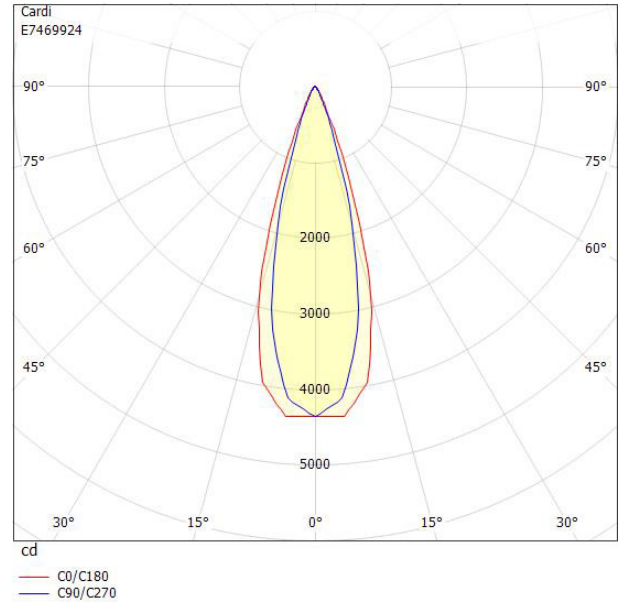

Måttritning

Ljusfördelningskurva

UGR-tabell

Beräkning av bländning enligt UGR													
ρ Tak	80	70	70	50	50	80	70	70	50	50			
ρ Vägg	60	50	30	50	30	60	50	30	50	30			
ρ Golv	30	20	20	20	20	30	20	20	20	20			
Rumsstorlek	X	Y	Blickriktning tvärs till tvärsaxel				Blickriktning längs till tvärsaxel						
2H	2H	5.5	7.3	8.0	7.6	8.2	4.3	6.1	6.8	6.4	7.0		
2H	3H	5.4	7.3	7.9	7.6	8.1	4.2	6.1	6.7	6.4	6.9		
2H	4H	5.4	7.2	7.8	7.6	8.1	4.2	6.1	6.6	6.4	6.9		
2H	6H	5.4	7.2	7.8	7.6	8.1	4.3	6.1	6.6	6.5	7.0		
2H	8H	5.4	7.3	7.8	7.6	8.1	4.3	6.2	6.7	6.6	7.0		
2H	12H	5.5	7.4	7.8	7.7	8.2	4.5	6.3	6.8	6.7	7.1		
4H	2H	5.4	7.2	7.8	7.5	8.1	4.3	6.1	6.7	6.4	7.0		
4H	3H	5.3	7.2	7.7	7.6	8.0	4.2	6.1	6.6	6.5	6.9		
4H	4H	5.3	7.2	7.6	7.6	8.0	4.2	6.1	6.5	6.5	6.9		
4H	6H	5.4	7.3	7.6	7.7	8.0	4.3	6.3	6.6	6.7	7.0		
4H	8H	5.4	7.4	7.7	7.8	8.1	4.5	6.4	6.7	6.8	7.1		
4H	12H	5.6	7.5	7.8	8.0	8.2	4.7	6.7	6.9	7.1	7.3		
8H	4H	5.2	7.1	7.4	7.6	7.8	4.1	6.1	6.4	6.5	6.8		
8H	6H	5.3	7.3	7.5	7.7	7.9	4.3	6.3	6.5	6.8	7.0		
8H	8H	5.5	7.4	7.6	7.9	8.1	4.6	6.5	6.7	7.0	7.2		
8H	12H	5.7	7.7	7.9	8.2	8.3	5.0	6.9	7.1	7.5	7.6		
12H	4H	5.2	7.1	7.4	7.6	7.8	4.1	6.0	6.3	6.5	6.7		
12H	6H	5.3	7.3	7.5	7.8	7.9	4.3	6.3	6.5	6.8	7.0		
12H	8H	5.5	7.5	7.6	8.0	8.1	4.6	6.6	6.7	7.1	7.2		
Variation av åskådarposition för tvärsavstånd S													
S = 1.0H		+2.4 / -2.1				+2.0 / -2.0							
S = 1.5H		+4.5 / -3.4				+4.0 / -3.5							
S = 2.0H		+6.4 / -4.9				+5.8 / -4.4							
Standardtabell		BK01				BK01							
Korrektionsfaktor		-10.5				-11.4							
Korrigerade bländindikeringar relaterade till totalt ljusflöde													