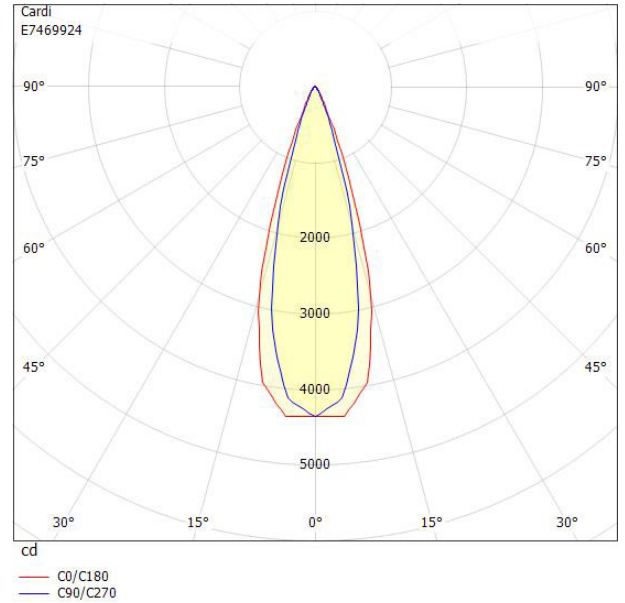

Ljusfördelningskurva