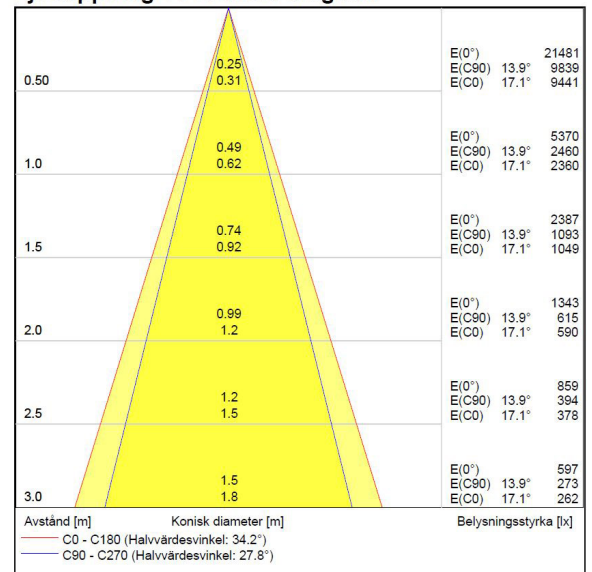

Ljusdiagram

Ljusöppning 1 / Koniskt diagram