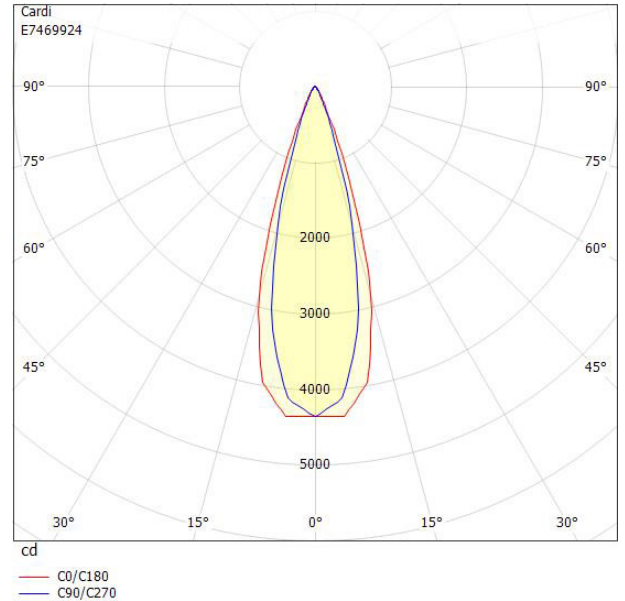

Ljusfördelningskurva