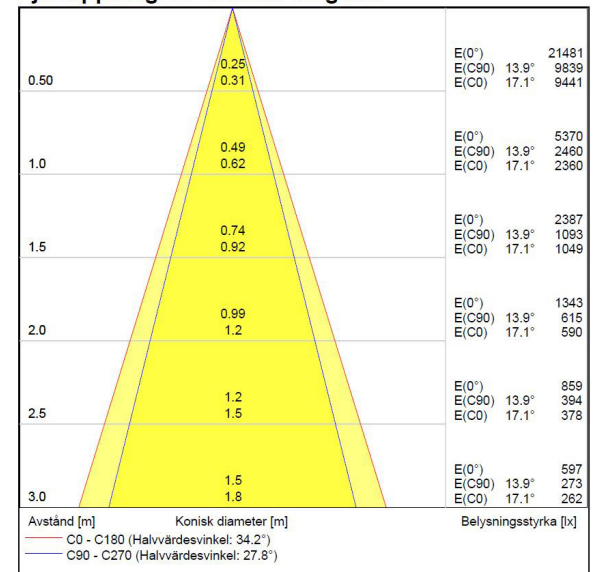

Ljusdiagram

Ljusöppning 1 / Koniskt diagram