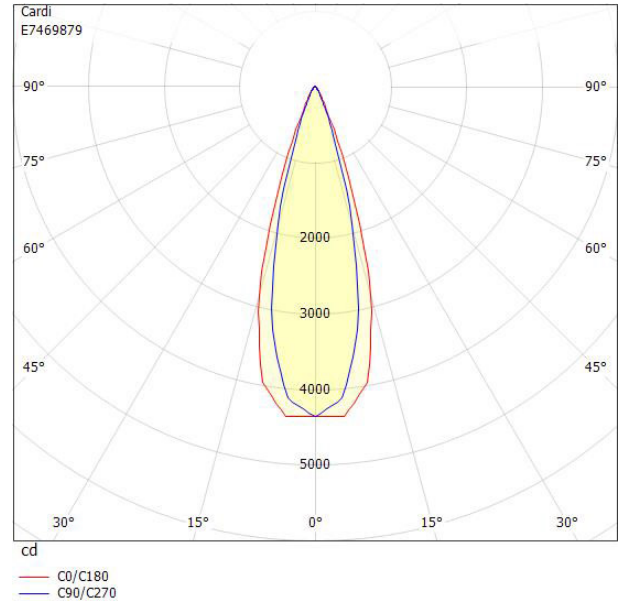

Måttritning

Ljusfördelningskurva

UGR-tabell

Beräkning av bländning enligt UGR											
p Tak	80	70	70	50	50	80	70	70	50	50	
p Vägg	60	50	30	50	30	60	50	30	50	30	
p Golv	30	20	20	20	20	30	20	20	20	20	
Rumsstorlek	X Y		Blickriktning tvärs till tvärsaxel				Blickriktning längs till tvärsaxel				
2H	2H	5.5	7.3	8.0	7.6	8.2	4.3	6.1	6.8	6.4	7.0
2H	3H	5.4	7.3	7.9	7.6	8.1	4.2	6.1	6.7	6.4	6.9
2H	4H	5.4	7.2	7.8	7.6	8.1	4.2	6.1	6.6	6.4	6.9
2H	6H	5.4	7.2	7.8	7.6	8.1	4.3	6.1	6.6	6.5	7.0
2H	8H	5.4	7.3	7.8	7.6	8.1	4.3	6.2	6.7	6.6	7.0
2H	12H	5.5	7.4	7.8	7.7	8.2	4.5	6.3	6.8	6.7	7.1
4H	2H	5.4	7.2	7.8	7.5	8.1	4.3	6.1	6.7	6.4	7.0
4H	3H	5.3	7.2	7.7	7.6	8.0	4.2	6.1	6.6	6.5	6.9
4H	4H	5.3	7.2	7.6	7.6	8.0	4.2	6.1	6.5	6.5	6.9
4H	6H	5.4	7.3	7.6	7.7	8.0	4.3	6.3	6.6	6.7	7.0
4H	8H	5.4	7.4	7.7	7.8	8.1	4.5	6.4	6.7	6.8	7.1
4H	12H	5.6	7.5	7.8	8.0	8.2	4.7	6.7	6.9	7.1	7.3
8H	4H	5.2	7.1	7.4	7.6	7.8	4.1	6.1	6.4	6.5	6.8
8H	6H	5.3	7.3	7.5	7.7	7.9	4.3	6.3	6.5	6.8	7.0
8H	8H	5.5	7.4	7.6	7.9	8.1	4.6	6.5	6.7	7.0	7.2
8H	12H	5.7	7.7	7.9	8.2	8.3	5.0	6.9	7.1	7.5	7.6
12H	4H	5.2	7.1	7.4	7.6	7.8	4.1	6.0	6.3	6.5	6.7
12H	6H	5.3	7.3	7.5	7.8	7.9	4.3	6.3	6.5	6.8	7.0
12H	8H	5.5	7.5	7.6	8.0	8.1	4.6	6.6	6.7	7.1	7.2
Variation av åskådarposition för tvärsavstånd S											
S = 1.0H	+2.4 / -2.1				+2.0 / -2.0						
S = 1.5H	+4.5 / -3.4				+4.0 / -3.5						
S = 2.0H	+6.4 / -4.9				+5.8 / -4.4						
Standardtabell	BK01				BK01						
Korrektionsfaktor	-10.5				-11.4						
Korrigerade bländindikeringar relaterade till totalt ljusflöde											