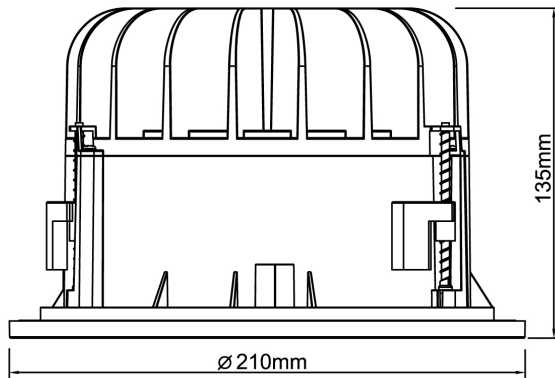

Måttritning