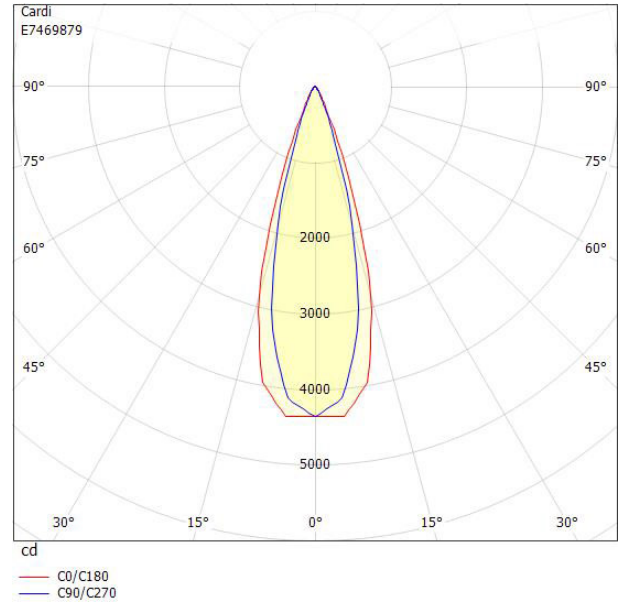

Måttritning

Ljusfördelningskurva

UGR-tabell

Beräkning av bländning enligt UGR												
p Tak		80	70	70	50	50	80		70	70	50	50
p Vägg		60	50	30	50	30	60		50	30	50	30
p Golv		30	20	20	20	20	30		20	20	20	20
Rumsstorlek		Blickriktning tvärs till tvärsaxel					Blickriktning längs till tvärsaxel					
X	Y											
2H	2H	5.5	7.3	8.0	7.6	8.2	4.3	6.1	6.8	6.4	7.0	
2H	3H	5.4	7.3	7.9	7.6	8.1	4.2	6.1	6.7	6.4	6.9	
2H	4H	5.4	7.2	7.8	7.6	8.1	4.2	6.1	6.6	6.4	6.9	
2H	6H	5.4	7.2	7.8	7.6	8.1	4.3	6.1	6.6	6.5	7.0	
2H	8H	5.4	7.3	7.8	7.6	8.1	4.3	6.2	6.7	6.6	7.0	
2H	12H	5.5	7.4	7.8	7.7	8.2	4.5	6.3	6.8	6.7	7.1	
4H	2H	5.4	7.2	7.8	7.5	8.1	4.3	6.1	6.7	6.4	7.0	
4H	3H	5.3	7.2	7.7	7.6	8.0	4.2	6.1	6.6	6.5	6.9	
4H	4H	5.3	7.2	7.6	7.6	8.0	4.2	6.1	6.5	6.5	6.9	
4H	6H	5.4	7.3	7.6	7.7	8.0	4.3	6.3	6.6	6.7	7.0	
4H	8H	5.4	7.4	7.7	7.8	8.1	4.5	6.4	6.7	6.8	7.1	
4H	12H	5.6	7.5	7.8	8.0	8.2	4.7	6.7	6.9	7.1	7.3	
8H	4H	5.2	7.1	7.4	7.6	7.8	4.1	6.1	6.4	6.5	6.8	
8H	6H	5.3	7.3	7.5	7.7	7.9	4.3	6.3	6.5	6.8	7.0	
8H	8H	5.5	7.4	7.6	7.9	8.1	4.6	6.5	6.7	7.0	7.2	
8H	12H	5.7	7.7	7.9	8.2	8.3	5.0	6.9	7.1	7.5	7.6	
12H	4H	5.2	7.1	7.4	7.6	7.8	4.1	6.0	6.3	6.5	6.7	
12H	6H	5.3	7.3	7.5	7.8	7.9	4.3	6.3	6.5	6.8	7.0	
12H	8H	5.5	7.5	7.6	8.0	8.1	4.6	6.6	6.7	7.1	7.2	
Variation av åskådarposition för tvärsavstånd S												
S = 1.0H		+2.4 / -2.1					+2.0 / -2.0					
S = 1.5H		+4.5 / -3.4					+4.0 / -3.5					
S = 2.0H		+6.4 / -4.9					+5.8 / -4.4					
Standardtabell		BK01					BK01					
Korrektionsfaktor		-10.5					-11.4					
Korrigerade bländindikeringar relaterade till totalt ljusflöde												