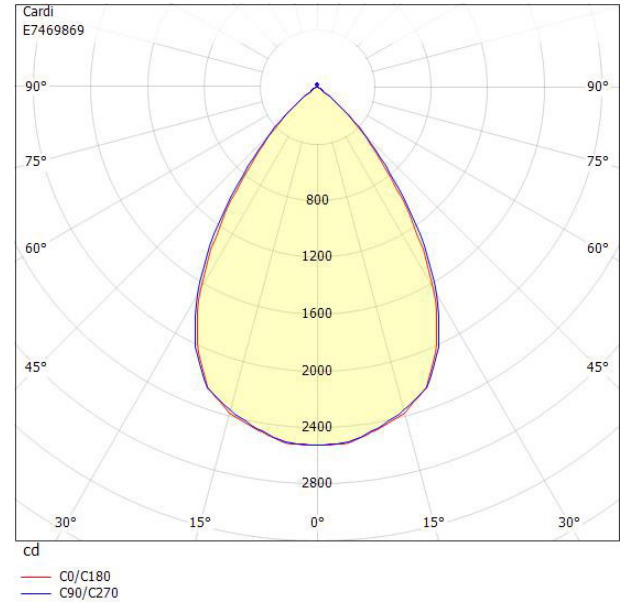

Ljusfördelningskurva