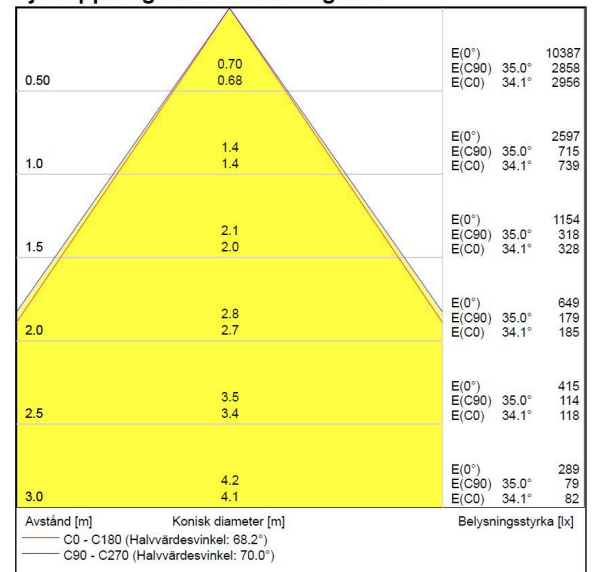

Ljusdiagram

Ljusöppning 1 / Koniskt diagram