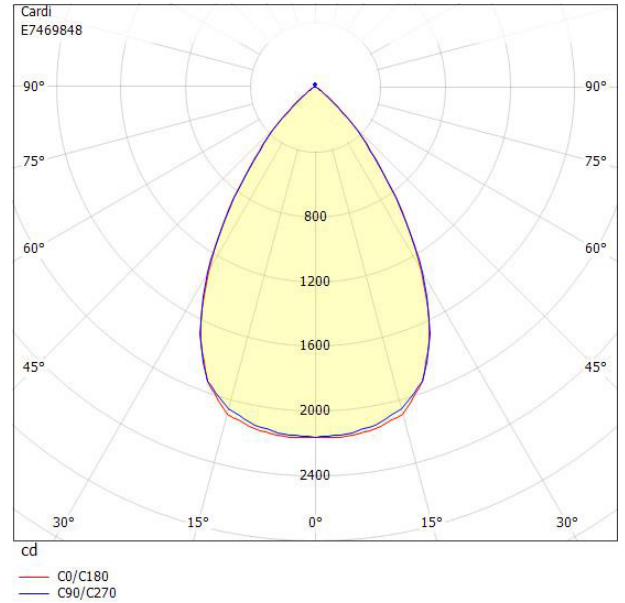

Måttritning

Ljusfördelningskurva

UGR-tabell

Beräkning av bländning enligt UGR											
p Tak	80	70	70	50	50	80	70	70	50	50	
p Vägg	60	50	30	50	30	60	50	30	50	30	
p Golv	30	20	20	20	20	30	20	20	20	20	
Rumsstorlek	X	Y	Blickriktning tvärs till tvärsaxel				Blickriktning längs till tvärsaxel				
2H	2H	17.3	19.0	19.8	19.3	20.0	17.1	18.9	19.7	19.2	19.9
2H	3H	17.1	18.9	19.6	19.2	19.8	17.0	18.8	19.5	19.1	19.7
2H	4H	17.0	18.8	19.5	19.2	19.8	16.9	18.7	19.3	19.0	19.6
2H	6H	16.9	18.8	19.3	19.1	19.7	16.8	18.6	19.2	19.0	19.5
2H	8H	16.9	18.7	19.3	19.1	19.6	16.8	18.6	19.2	19.0	19.5
2H	12H	16.8	18.7	19.2	19.1	19.6	16.7	18.6	19.1	18.9	19.4
4H	2H	17.0	18.8	19.5	19.2	19.8	16.9	18.7	19.4	19.1	19.6
4H	3H	16.8	18.7	19.2	19.1	19.6	16.7	18.6	19.1	19.0	19.4
4H	4H	16.7	18.6	19.1	19.0	19.4	16.6	18.5	19.0	18.9	19.3
4H	6H	16.6	18.5	18.9	19.0	19.3	16.5	18.4	18.8	18.9	19.2
4H	8H	16.6	18.5	18.9	19.0	19.3	16.5	18.4	18.7	18.8	19.2
4H	12H	16.6	18.5	18.8	18.9	19.2	16.4	18.4	18.7	18.8	19.1
8H	4H	16.6	18.5	18.8	19.0	19.3	16.5	18.4	18.7	18.8	19.1
8H	6H	16.5	18.4	18.7	18.9	19.1	16.4	18.3	18.6	18.8	19.0
8H	8H	16.4	18.4	18.6	18.9	19.1	16.3	18.3	18.5	18.8	19.0
8H	12H	16.4	18.4	18.5	18.9	19.0	16.3	18.2	18.4	18.7	18.9
12H	4H	16.5	18.5	18.8	18.9	19.2	16.4	18.3	18.6	18.8	19.1
12H	6H	16.4	18.4	18.6	18.9	19.1	16.3	18.3	18.5	18.8	19.0
12H	8H	16.4	18.3	18.5	18.9	19.0	16.3	18.2	18.4	18.7	18.9
Variation av åskådarposition för tvärsaxel S											
S = 1.0H		+3.3 / -9.1				+3.4 / -9.4					
S = 1.5H		+5.9 / -12.5				+6.0 / -12.9					
S = 2.0H		+7.9 / -14.5				+8.0 / -14.9					
Standardtabell		BK00				BK00					
Korrektionsfaktor		0.5				0.3					
Korrigerade bländindikeringar relaterade till totalt ljusflöde											