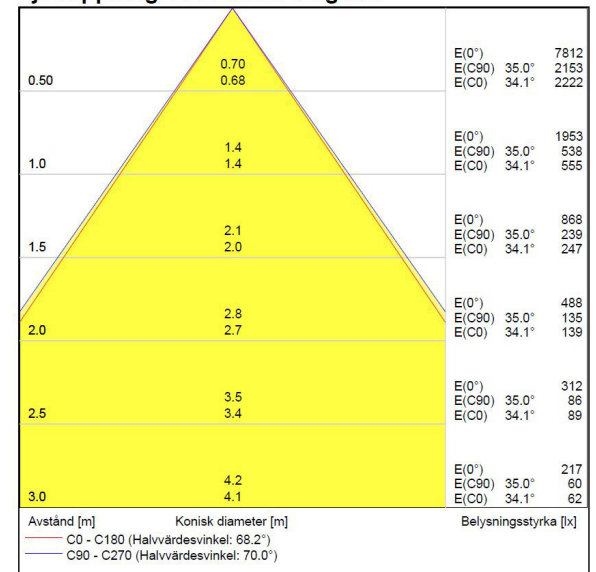

Ljusdiagram

Ljusöppning 1 / Koniskt diagram