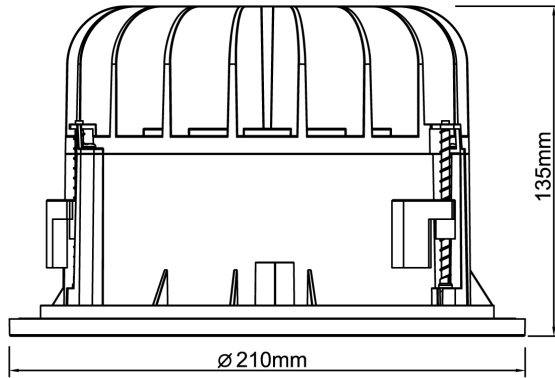

Måttritning