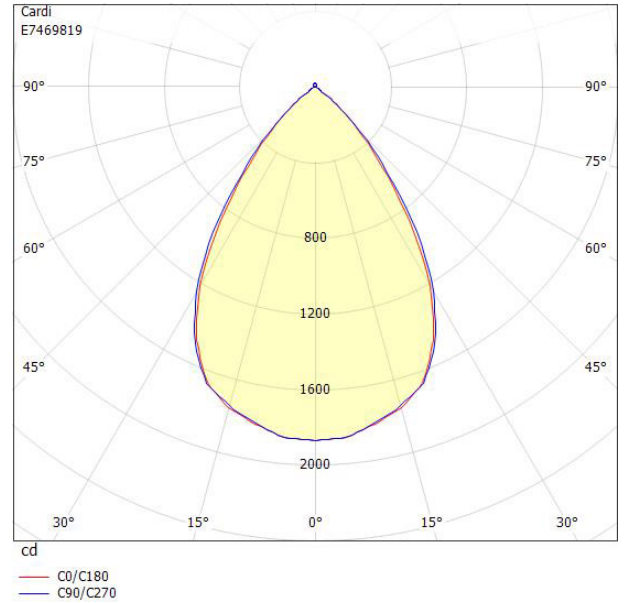

Måttritning

Ljusfördelningskurva

UGR-tabell

Beräkning av bländning enligt UGR										
ρ Tak	80	70	70	50	50	80	70	70	50	50
ρ Vägg	60	50	30	50	30	60	50	30	50	30
ρ Golv	30	20	20	20	20	30	20	20	20	20
Rumsstorlek X Y	Blickriktning tvärs till tvärsaxel					Blickriktning längs till tvärsaxel				
2H 2H	17.4	19.2	20.0	19.5	20.2	17.6	19.4	20.2	19.7	20.4
2H 3H	17.2	19.1	19.7	19.4	20.0	17.5	19.3	20.0	19.6	20.2
2H 4H	17.2	19.0	19.6	19.3	19.9	17.4	19.2	19.8	19.5	20.1
2H 6H	17.1	18.9	19.5	19.3	19.8	17.3	19.1	19.7	19.5	20.0
2H 8H	17.0	18.9	19.4	19.2	19.8	17.2	19.1	19.7	19.5	20.0
2H 12H	17.0	18.8	19.4	19.2	19.7	17.2	19.1	19.6	19.4	19.9
4H 2H	17.2	19.0	19.6	19.3	19.9	17.4	19.2	19.9	19.5	20.1
4H 3H	17.0	18.8	19.4	19.2	19.7	17.2	19.1	19.6	19.4	19.9
4H 4H	16.9	18.8	19.2	19.2	19.6	17.1	19.0	19.5	19.4	19.8
4H 6H	16.8	18.7	19.1	19.1	19.5	17.0	18.9	19.3	19.4	19.7
4H 8H	16.8	18.7	19.0	19.1	19.4	17.0	18.9	19.2	19.3	19.7
4H 12H	16.7	18.6	19.0	19.1	19.4	16.9	18.9	19.2	19.3	19.6
8H 4H	16.7	18.7	19.0	19.1	19.4	17.0	18.9	19.2	19.3	19.6
8H 6H	16.7	18.6	18.9	19.1	19.3	16.9	18.8	19.1	19.3	19.5
8H 8H	16.6	18.6	18.8	19.0	19.3	16.8	18.8	19.0	19.3	19.5
8H 12H	16.6	18.5	18.7	19.0	19.2	16.8	18.7	18.9	19.2	19.4
12H 4H	16.7	18.6	18.9	19.1	19.4	16.9	18.8	19.1	19.3	19.6
12H 6H	16.6	18.5	18.8	19.0	19.2	16.8	18.7	19.0	19.2	19.5
12H 8H	16.5	18.5	18.7	19.0	19.2	16.8	18.7	18.9	19.2	19.4
Variation av åskådarposition för tvärsaxel S										
S = 1.0H	+3.0 / -9.0					+3.0 / -9.1				
S = 1.5H	+5.6 / -11.8					+5.6 / -12.0				
S = 2.0H	+7.6 / -13.8					+7.6 / -14.1				
Standardtabell	BK00					BK00				
Korrektionsfaktor	0.6					0.8				
Korrigerade bländindikeringar relaterade till totalt ljusflöde										