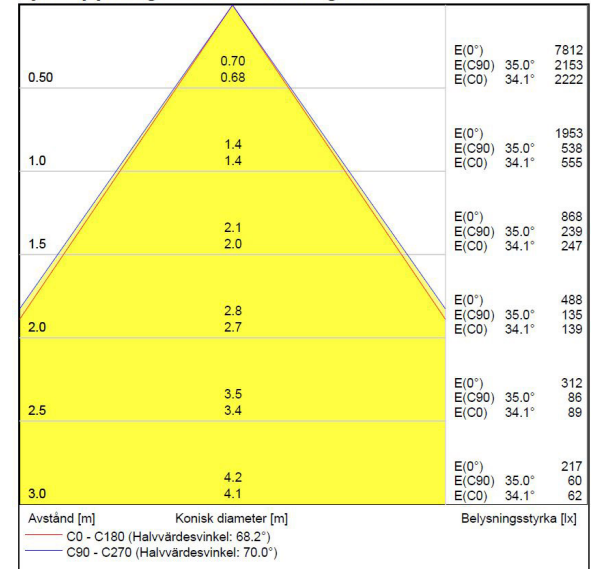

Ljusdiagram

Ljusöppning 1 / Koniskt diagram