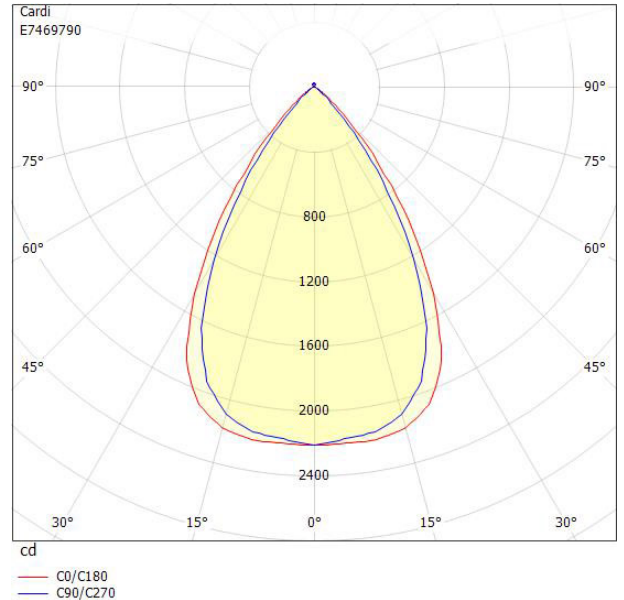

Ljusfördelningskurva

UGR-tabell

Beräkning av bländning enligt UGR											
p Tak	80	70	70	50	50	80	70	70	50	50	
p Vägg	60	50	30	50	30	60	50	30	50	30	
p Golv	30	20	20	20	20	30	20	20	20	20	
Rumsstorlek	Blickriktning tvärs till tvärsaxel					Blickriktning längs till tvärsaxel					
X	Y										
2H	2H	18.4	20.2	20.9	20.5	21.1	17.3	19.1	19.8	19.3	20.0
2H	3H	18.2	20.0	20.7	20.4	21.0	17.1	18.9	19.6	19.2	19.9
2H	4H	18.1	20.0	20.6	20.3	20.9	17.0	18.9	19.5	19.2	19.8
2H	6H	18.1	19.9	20.5	20.3	20.8	16.9	18.8	19.4	19.1	19.7
2H	8H	18.0	19.9	20.4	20.2	20.7	16.9	18.8	19.3	19.1	19.6
2H	12H	18.0	19.8	20.4	20.2	20.7	16.9	18.7	19.2	19.1	19.6
4H	2H	18.2	20.0	20.6	20.3	20.9	17.1	18.9	19.5	19.2	19.8
4H	3H	18.0	19.8	20.4	20.2	20.7	16.9	18.7	19.3	19.1	19.6
4H	4H	17.9	19.8	20.2	20.2	20.6	16.8	18.7	19.1	19.1	19.5
4H	6H	17.8	19.7	20.1	20.1	20.5	16.7	18.6	19.0	19.0	19.4
4H	8H	17.8	19.7	20.0	20.1	20.4	16.7	18.6	18.9	19.0	19.3
4H	12H	17.7	19.6	19.9	20.1	20.4	16.6	18.5	18.8	19.0	19.3
8H	4H	17.7	19.7	20.0	20.1	20.4	16.6	18.6	18.9	19.0	19.3
8H	6H	17.6	19.6	19.8	20.1	20.3	16.5	18.5	18.7	19.0	19.2
8H	8H	17.6	19.5	19.8	20.0	20.2	16.5	18.4	18.7	18.9	19.1
8H	12H	17.5	19.5	19.7	20.0	20.2	16.5	18.4	18.6	18.9	19.1
12H	4H	17.7	19.6	19.9	20.1	20.3	16.6	18.5	18.8	19.0	19.2
12H	6H	17.6	19.5	19.8	20.0	20.2	16.5	18.4	18.7	18.9	19.1
12H	8H	17.5	19.5	19.7	20.0	20.2	16.4	18.4	18.6	18.9	19.1
Variation av önskade positioner för tvärsavstånd S											
S = 1.0H	+3.7 / -7.5					+3.9 / -8.5					
S = 1.5H	+6.4 / -10.5					+6.5 / -11.4					
S = 2.0H	+8.4 / -13.5					+8.5 / -13.5					
Standardtabell	BK00					BK00					
Korrektionsfaktor	1.6					0.5					
Korrigerade bländindikerar relaterade till totalt ljusflöde