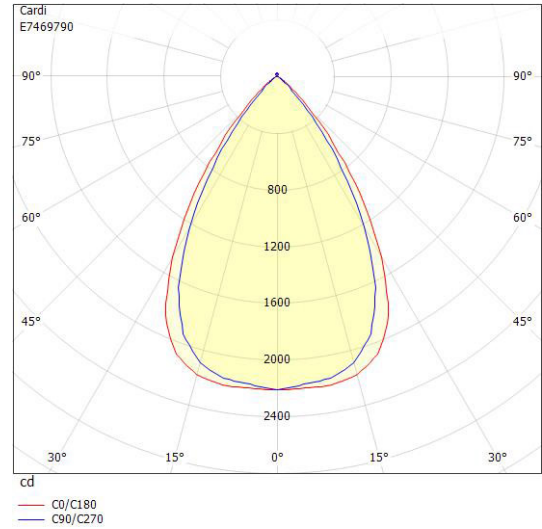

Ljusfördelningskurva