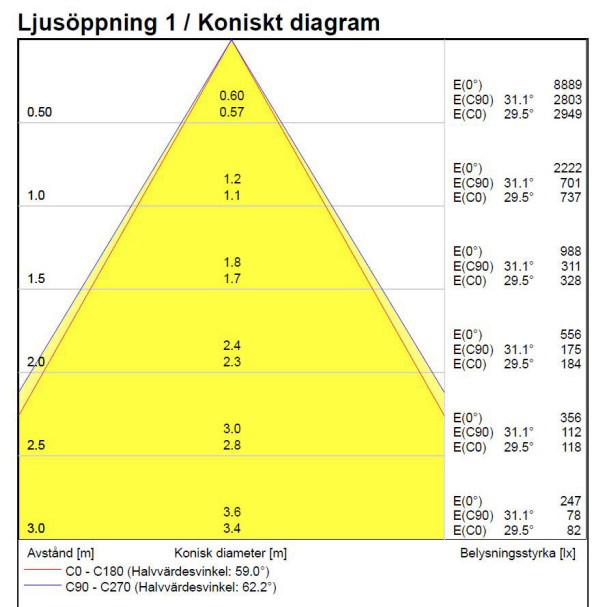

Ljusdiagram

Tillbehör/reservdelar

Artnr	Benämning	Dimning DALI	Dimmer med tryckknapp	Kapsling	Lämplig för konstantström	Utgångsström från/till
E7343533	LUNI NÖDLJUS-KIT 1,5H					
E7469694	LUNI REFLEKTOR 150 VIT					
E7469701	LUNI REFLEKTOR 150 SVART