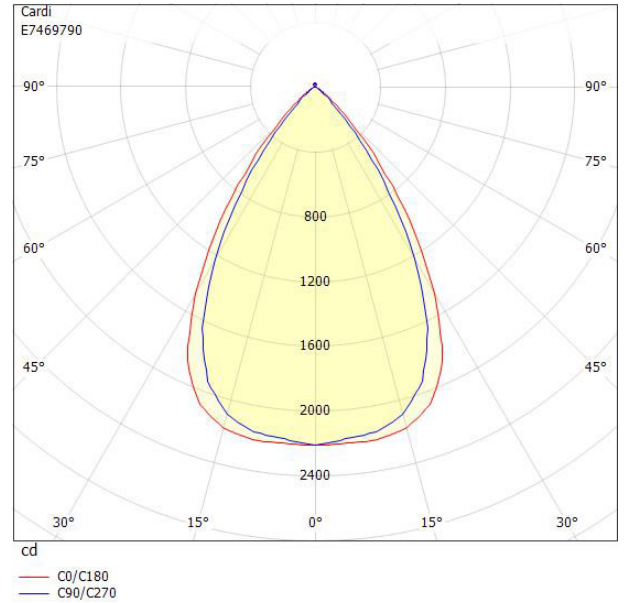

Måttritning

Ljusfördelningskurva

UGR-tabell

Beräkning av bländning enligt UGR										
ρ Tak	80	70	70	50	50	80	70	70	50	50
ρ Vägg	60	50	30	50	30	60	50	30	50	30
ρ Golv	30	20	20	20	20	30	20	20	20	20
Rumsstorlek X Y	Blickriktning tvärs till tvärsaxel					Blickriktning längs till tvärsaxel				
2H 2H	18.4	20.2	20.9	20.5	21.1	17.3	19.1	19.8	19.3	20.0
2H 3H	18.2	20.0	20.7	20.4	21.0	17.1	18.9	19.6	19.2	19.9
2H 4H	18.1	20.0	20.6	20.3	20.9	17.0	18.9	19.5	19.2	19.8
2H 6H	18.1	19.9	20.5	20.3	20.8	16.9	18.8	19.4	19.1	19.7
2H 8H	18.0	19.9	20.4	20.2	20.7	16.9	18.8	19.3	19.1	19.6
2H 12H	18.0	19.8	20.4	20.2	20.7	16.9	18.7	19.2	19.1	19.6
4H 2H	18.2	20.0	20.6	20.3	20.9	17.1	18.9	19.5	19.2	19.8
4H 3H	18.0	19.8	20.4	20.2	20.7	16.9	18.7	19.3	19.1	19.6
4H 4H	17.9	19.8	20.2	20.2	20.6	16.8	18.7	19.1	19.1	19.5
4H 6H	17.8	19.7	20.1	20.1	20.5	16.7	18.6	19.0	19.0	19.4
4H 8H	17.8	19.7	20.0	20.1	20.4	16.7	18.6	18.9	19.0	19.3
4H 12H	17.7	19.6	19.9	20.1	20.4	16.6	18.5	18.8	19.0	19.3
8H 4H	17.7	19.7	20.0	20.1	20.4	16.6	18.6	18.9	19.0	19.3
8H 6H	17.6	19.6	19.8	20.1	20.3	16.5	18.5	18.7	19.0	19.2
8H 8H	17.6	19.5	19.8	20.0	20.2	16.5	18.4	18.7	18.9	19.1
8H 12H	17.5	19.5	19.7	20.0	20.2	16.5	18.4	18.6	18.9	19.1
12H 4H	17.7	19.6	19.9	20.1	20.3	16.6	18.5	18.8	19.0	19.2
12H 6H	17.6	19.5	19.8	20.0	20.2	16.5	18.4	18.7	18.9	19.1
12H 8H	17.5	19.5	19.7	20.0	20.2	16.4	18.4	18.6	18.9	19.1
Variation av åskådarposition för tvärsaxel S										
S = 1.0H	+3.7 / -7.5					+3.9 / -8.5				
S = 1.5H	+6.4 / -10.5					+6.5 / -11.4				
S = 2.0H	+8.4 / -13.5					+8.5 / -13.5				
Standardtabell Korrektionsfaktor	BK00 1.6					BK00 0.5				
Korrigerade bländindikeringar relaterade till totalt ljusflöde										