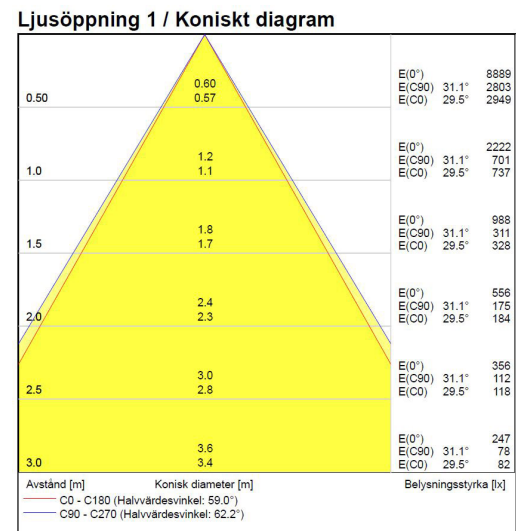

Ljusdiagram