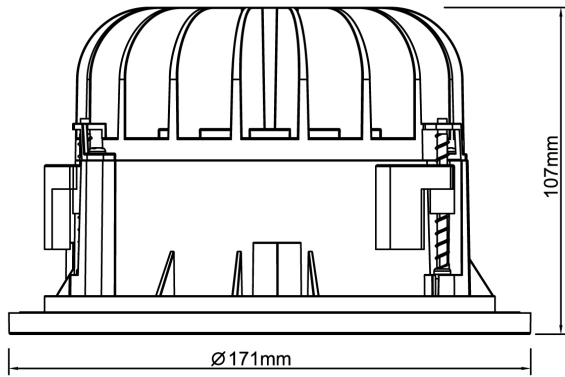

Mått ritning